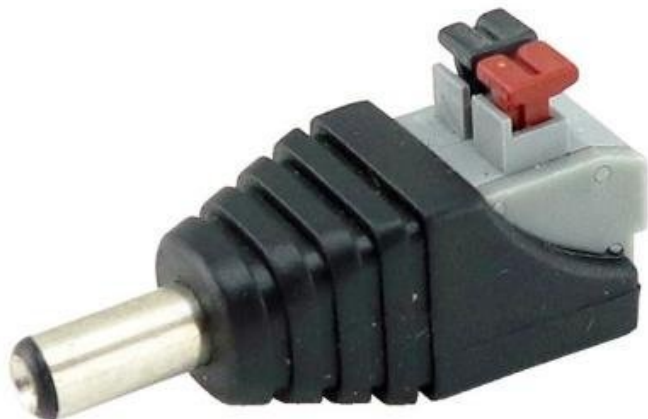

XTENDLAN NAPÁJECÍ REDUKCE JACK/SVORKOVNICE

Cena celkem:

26 Kč

(bez DPH: 22 Kč)

Běžná cena:

29 Kč

Ušetříte:

3 Kč

Kód zboží:

NETXTE6635

Part No.:

ZPSCREW21E

Záruka:

26 měs.

Stav:

Nové zboží

Popis

XtendLan napájecí redukce jack/svorkovnice

Redukce usnadňující instalaci kamer. Dovoluje spolehlivé upevnění dvou kabelů napájecího napětí do jack konektoru kamer. Redukce z 2pólové pružinové svorkovnice na napájecí jack 5,5 × 2,1 mm.

ZÁKLADNÍ SPECIFIKACE

Konektor 1: 5,5 × 2,1 mm (M)

Konektor 2: svorkovnice (2pin)

Barva: černá