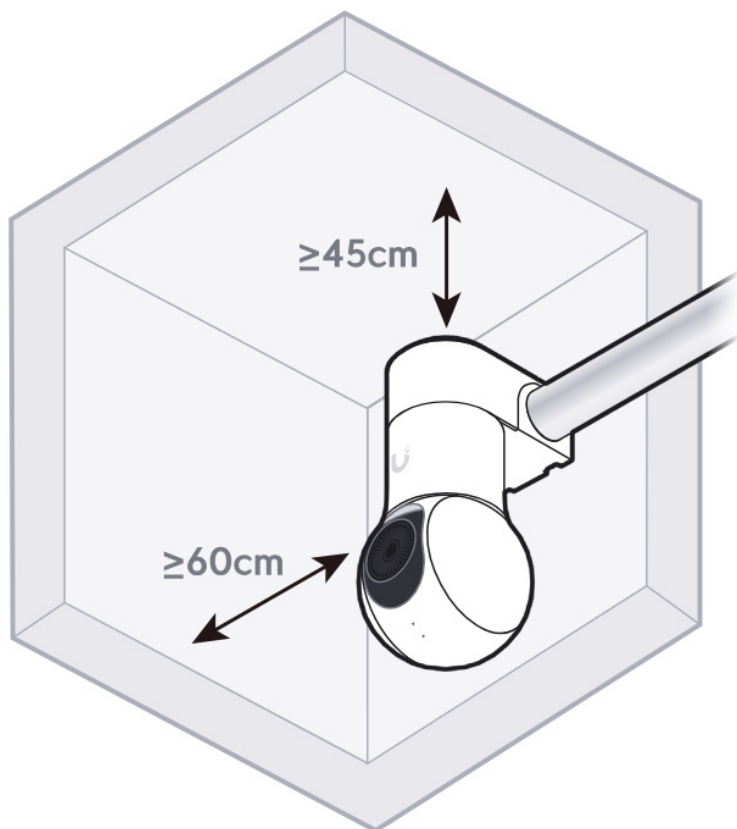

Nástěnný držák pro kameru **Ubiquiti UniFi G5 PTZ** vybavený 3/4" závitovým vstupem.

Your browser does not support HTML5 video.

- Podporuje povrchovou montáž na zeď
- 3/4" závitový vstup
- Kompatibilní s kamerou Ubiquiti UniFi G5 PTZ
- Odolnost proti povětrnostním vlivům

ZÁKLADNÍ SPECIFIKACE

Materiál: polykarbonát

Rozměry: 95,5 × 61 × 52,2 mm

Hmotnost: 101,5 g

Kompatibilita: Ubiquiti UniFi G5 PTZ (UVC-G5-PTZ)

Omezení při instalaci pro správnou funkci IR přísvitů:

Dodržujte vzdálenost alespoň 60 cm (resp. 45 cm) mezi boční/horní částí kamery a stěnou/stropem.