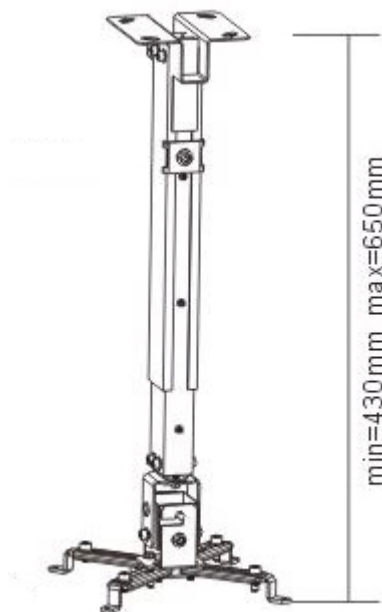

SUNNE BY ELITE SCREENS PRO02

Cena celkem:	749 Kč (bez DPH: 619 Kč)
Běžná cena:	824 Kč
Ušetříte:	75 Kč
Kód zboží:	PROA94993
Part No.:	PRO02
Záruka:	24 měs.
Stav:	Nové zboží

Popis

Sunne by Elite Screens PRO02

Stropní držák pro projektory. Maximální zatížení tohoto držáku je **20 kg**. Držák nabízí naklonění o 15°.

ZÁKLADNÍ SPECIFIKACE

Max. zatížení: 20 kg

Vzdálenost od stropu: 430 - 650 mm

Rozteč montážních bodů projektoru: 225 x 316 mm

Materiál: ocel

Barva: černá

[Informační list](#)