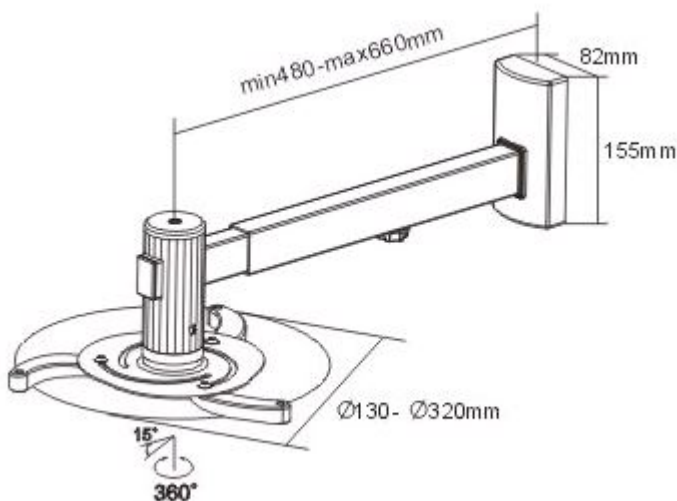

Nástěnný držák pro projektory. Maximální zatížení tohoto držáku je **10 kg**. Držák nabízí naklopení o 15° a otočení o 360°.

ZÁKLADNÍ SPECIFIKACE

Max. zatížení: 10 kg

Vzdálenost od zdi: 480 - 660 mm

Rozteč montážních bodů projektoru: 130 - 320 mm

Materiál: hliník, ocel

Barva: stříbrná

[Informační list](#)