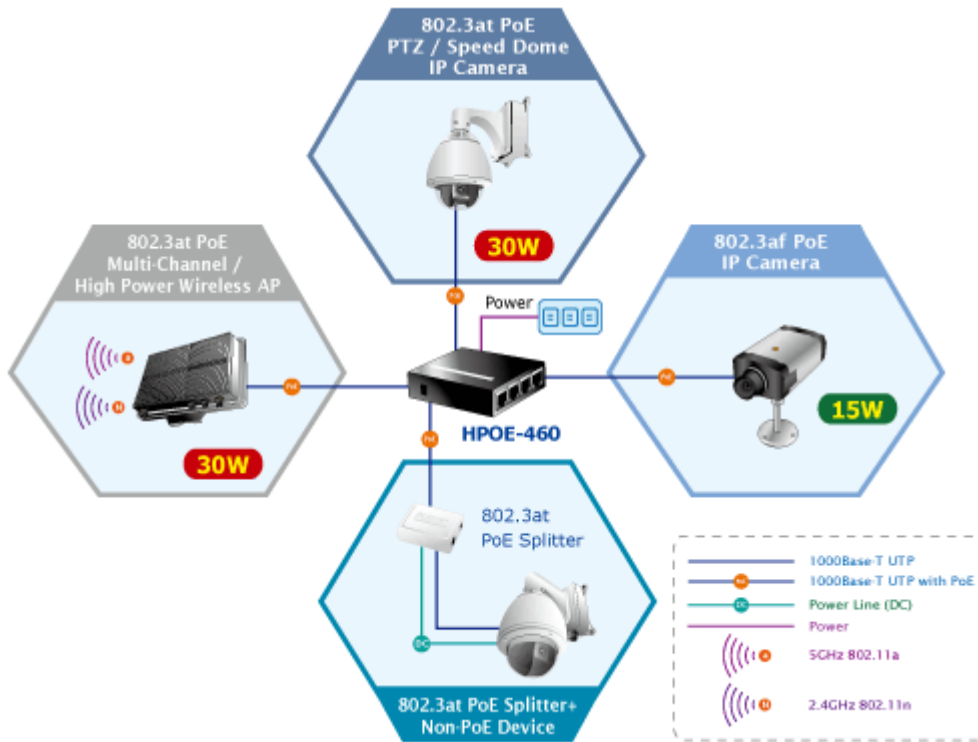

[Manuál](#)

[Ostatní download](#)