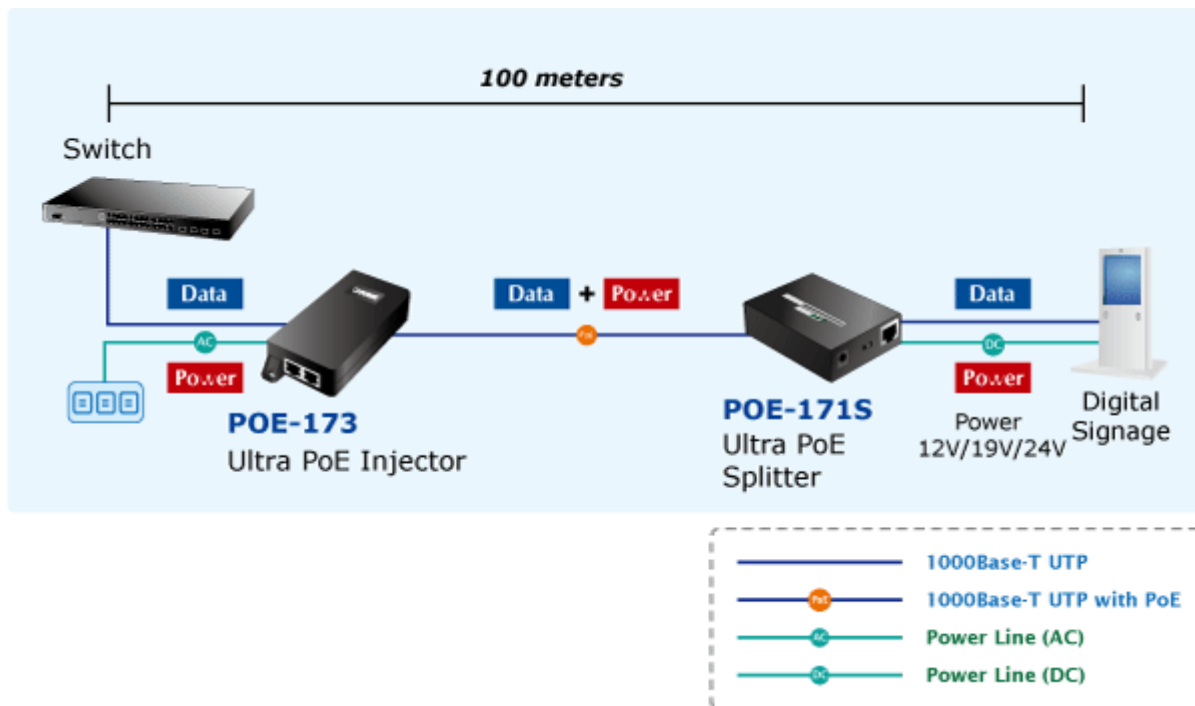

PLANET POE-171S

Cena celkem:	1 892 Kč
	(bez DPH: 1 564 Kč)
Běžná cena:	2 081 Kč
Ušetříte:	189 Kč
Kód zboží:	NAOPNT100003
Part No.:	POE-171S
Záruka:	38 měs.
Stav:	Nové zboží

Popis**PLANET POE-171S**

Gigabitový splitter pro napájení po Ethernetovém kabelu. Část pro přímé napájení vzdálených zařízení (802.3at) do příkonu až 60W.

Volitelné výstupní napětí 12/19/24V DC. Instalace desktop nebo do šasí.

"Power over Ethernet splitter" s maximální zatížitelností až 60 W pro napájení zařízení po ethernetu. Designovaný pro použití s kamerami PTZ, dotykovými monitory, VoIP aparáty nebo Wi-Fi přístupovými body. Lze ho využít i pro napájení zařízení jako jsou embedded počítače nebo LCD zobrazovače, kiosky apod. Napájení PoE lze realizovat i na gigabitovém ethernetu, napájení se přenáší po všech vodičích UTP/FTP ethernet vedení, injektor podporuje IEEE 802.3 / 802.3u / 802.3ab, 10/100/1000Base-T.

ZÁKLADNÍ SPECIFIKACE

Rozhraní: 1 x RJ -45 PoE vstup, 1 x RJ-45 data + DC výstup

Celkový napájecí výkon: do 60 W, IEEE 802.3af, IEEE 802.3at

Zatížitelnost portu: až 60 W

Napájení: 52 - 56V DC

Provozní teplota: 0 až 50°C

Rozměry: 95 x 70 x 26 mm

Hmotnost: 300 g

[Manuál](#)

[Ostatní download](#)