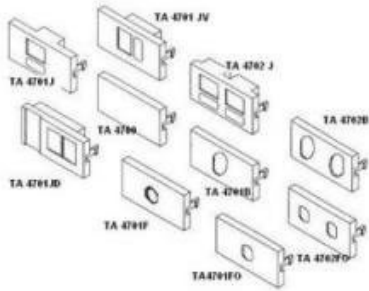

ČELNÍ PANEL SOLARIX PRO MODULÁRNÍ ZÁSUVKU PLNÝ

Cena celkem:

8,26 Kč
(bez DPH: 6,83 Kč)

Běžná cena:

9,08 Kč

Ušetříte:

0,83 Kč

Kód zboží:

ACNET2470

Part No.:

23470000

Stav:

Nové zboží

Popis

Solarix čelní panel pro modulární zásuvku Solarix SX5 plný

Čelo 25 x 50 mm pro modulární zásuvku Solarix SX5 plný TA4700

ZÁKLADNÍ SPECIFIKACE

Barva: bílá

Rozměry: 25 x 50 mm