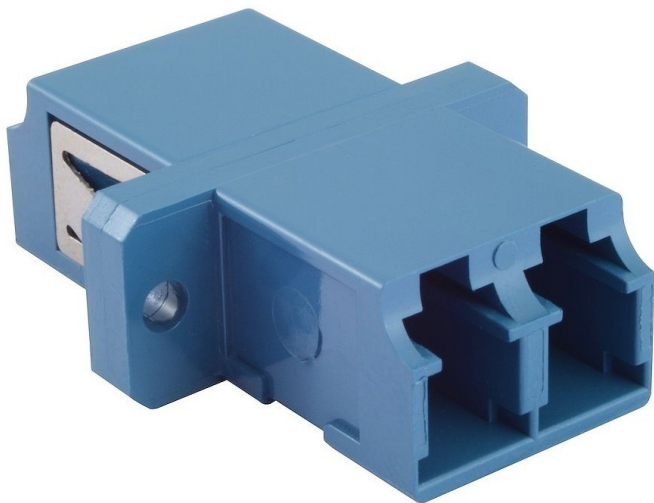

## SPOJKA SOLARIX LC DUPLEX SXAD-LC-PC-OS-D

Cena celkem:	<b>26 Kč</b> <b>(bez DPH: 21 Kč)</b>
Běžná cena:	<b>28 Kč</b>
Ušetříte:	<b>3 Kč</b>
Kód zboží:	NOSSOL1001
Part No.:	70211129
Záruka:	24 měs.
Stav:	Nové zboží

### Solarix LC SM OS1 duplex SXAD-LC-PC-OS-D

Optické spojky se používají ke spojení dvou kabelů optické trasy, opatřené konektory, např. propojení optického pigtailu s optickým patch kabelem.

### ZÁKLADNÍ SPECIFIKACE

**Pro konektory:** LC/ LC

**Provedení.** duplex

**Vlákno:** singlemode 9/125 um, OS1