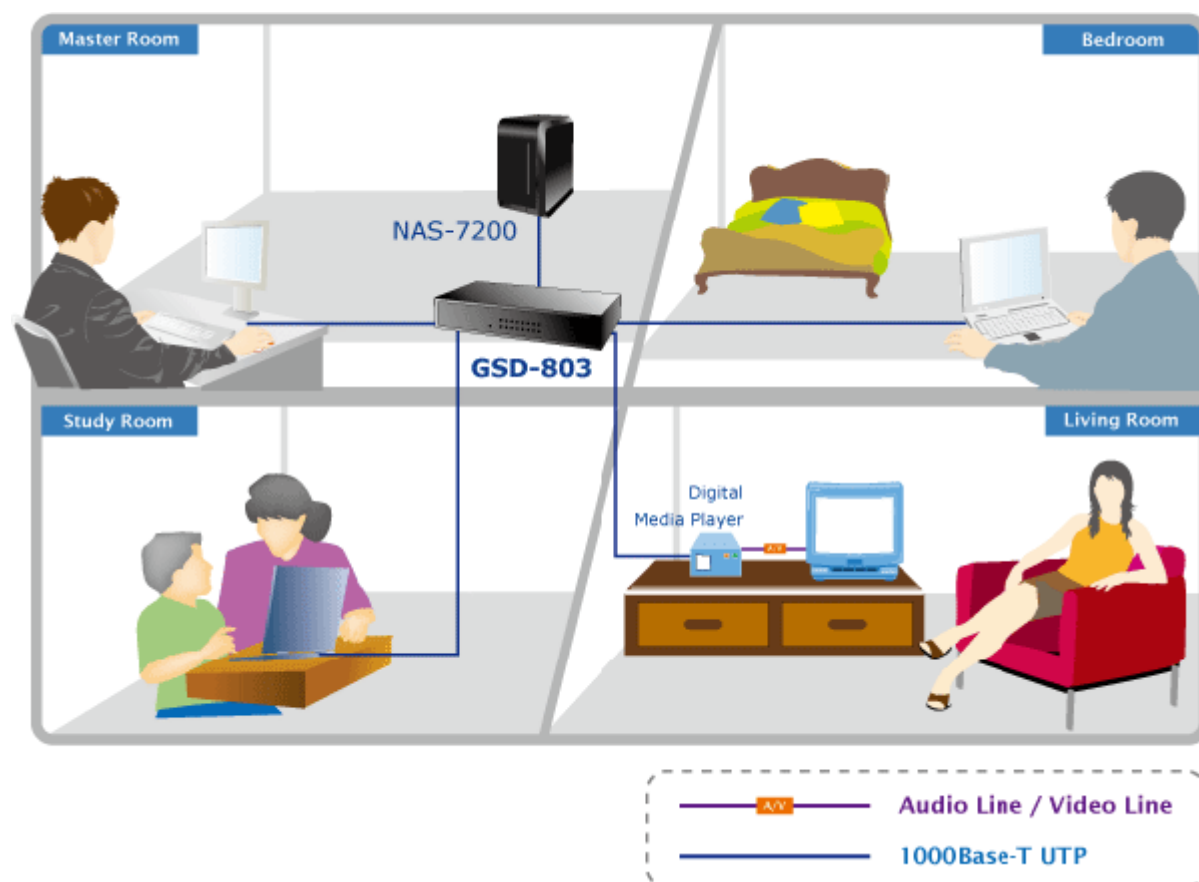

PLANET GSD-803

8portový Gigabitový desktopový přepínač. Autodetekce rychlosti a typu kabelu. Kovová skříň. Energeticky efektivní ethernet zařízení podle 802.3az (EEE) a EuP, bez ventilátorů, ext.napájení.

Gigabitové přepínače v miniaturním provedení pro stolní použití. Mají plnou propustnost, jsou neblokující, vybaveny architekturou Store and Forward. Rozměry jejich kovových skříněk dovolují jejich umístění do malých 10" rozvaděčů či nenápadné uložení kdekoliv.

ZÁKLADNÍ SPECIFIKACE

Fyzické vlastnosti:

Porty: 8 x RJ-45 10/100/1000BASE-T

Paměť: 4k MAC adres

Propustnost: sběrnice 16 Gbps, provozně 11,9 Mpps (64B)

Podpora přenosu: JumboFrame 9KB

Provedení: desktop

Napájení: externí zdroj 5V DC, celkový příkon do 3,4W

Ochrana: bez ochrany

Provozní teplota: 0 - 50°C

Rozměry: 155 x 86 x 26 mm

Hmotnost: 348 g

Intelligent Power Savings

Power Saving **40%**

*Full Port link/Cable length < 20m

**Save
26,280 Watts
yearly**