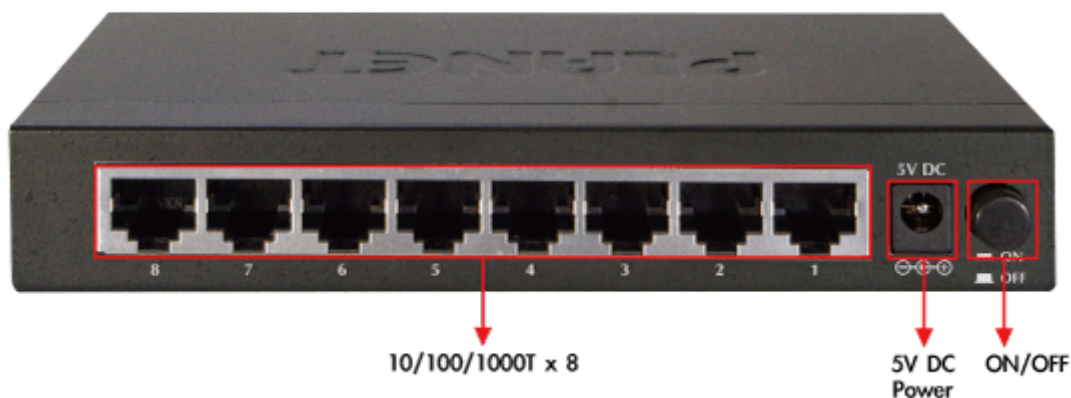

SWITCH PLANET GSD-803

Cena celkem:

819 Kč
(bez DPH: 677 Kč)

Běžná cena:

901 Kč

Ušetříte:

82 Kč

Kód zboží:

PLANET GSD-803

8portový Gigabitový desktopový přepínač. Autodetekce rychlosti a typu kabelu. Kovová skříň. Energeticky efektivní ethernet zařízení podle 802.3az (EEE) a EuP, bez ventilátorů, ext.napájení.

Gigabitové přepínače v miniaturním provedení pro stolní použití. Mají plnou propustnost, jsou neblokující, vybaveny architekturou Store and Forward. Rozměry jejich kovových skříněk dovolují jejich umístění do malých 10" rozvaděčů či nenápadné uložení kdekoliv.

ZÁKLADNÍ SPECIFIKACE

Fyzické vlastnosti:

Porty: 8 x RJ-45 10/100/1000BASE-T

Paměť: 4k MAC adres

Propustnost: sběrnice 16 Gbps, provozně 11,9 Mpps (64B)

Podpora přenosu: JumboFrame 9KB

Provedení: desktop

Napájení: externí zdroj 5V DC, celkový příkon do 3,4W