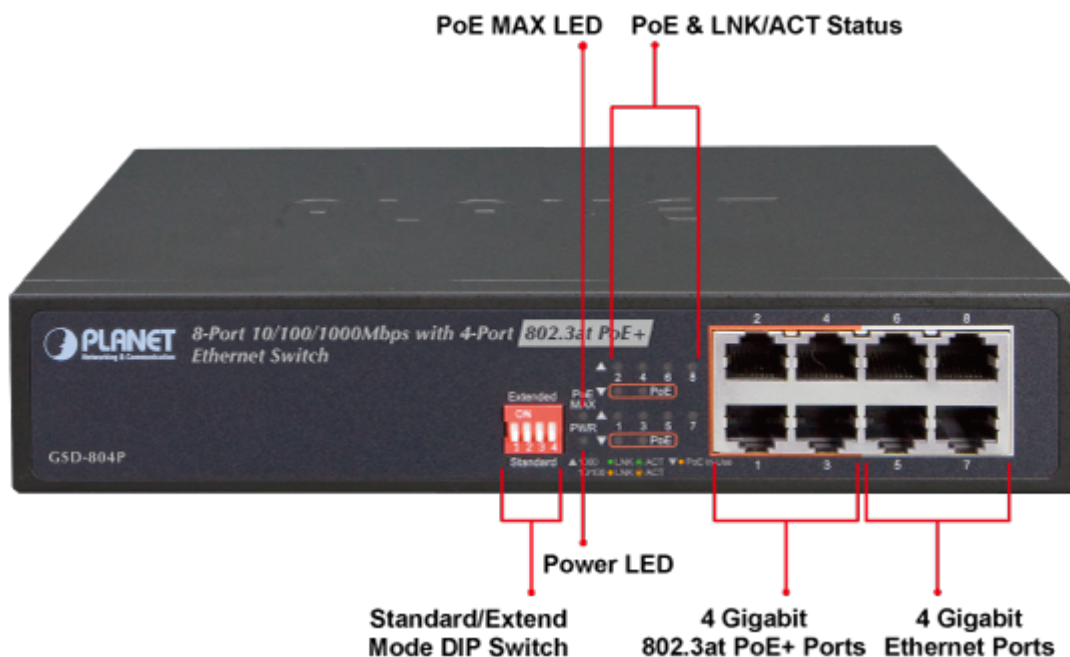

SWITCH PLANET GSD-804P

Cena celkem:	2 094 Kč
	(bez DPH: 1 731 Kč)
Běžná cena:	2 304 Kč
Ušetříte:	209 Kč
Kód zboží:	NAPPNT1044
Part No.:	GSD-804P
Záruka:	38 měs.
Stav:	Nové zboží

Popis

PLANET GSD-804P

Jednoduchý neřízený 8portový switch nabízející na čtyřech portech funkci PoE standardu 802.3at s celkovým výstupním výkonem 60 W. Potěší také rychlost samotných portů, která je až 1 Gbps. Switch je tak vhodný pro napájení malého počtu IP kamer, kde zcela postačí přepínací kapacita 16 Gbps s propustností až 11,9 Mpps.

Samotné tělo switche je z kovu a samozřejmě má ESD ochranu do 4 kV DC, nebo automatickou detekci připojených zařízení. Provedení bez ventilátorů.

Přenos PoE energie je možný na vzdálenost až 200 metrů při zachování rychlosti 10 Mbps díky možnosti volby napájení mezi standardním módem, nebo prodlouženým módem.

ZÁKLADNÍ SPECIFIKACE

Fyzické vlastnosti:

Porty: 8 x RJ-45 10/100/1000BASE-T, z toho 4x PoE výstup

Paměť: 4k MAC adres

Propustnost: sběrnice 16 Gbps, provozně 11,9 Mpps (64B)

Podpora přenosu: Frame 9KB

Verze IP protokolu: IPv4, IPv6

Provedení: rack 1U

Napájení: interní AC 100-240V, 50/60Hz, 2A max., příkon max. 65 W

Ochrana: ESD do 4kV DC

Provozní teplota: 0°C - 50°C, vlhkost do 95%

Rozměry: 215 x 133 x 42 mm

Hmotnost: 929 g

POE funkce: