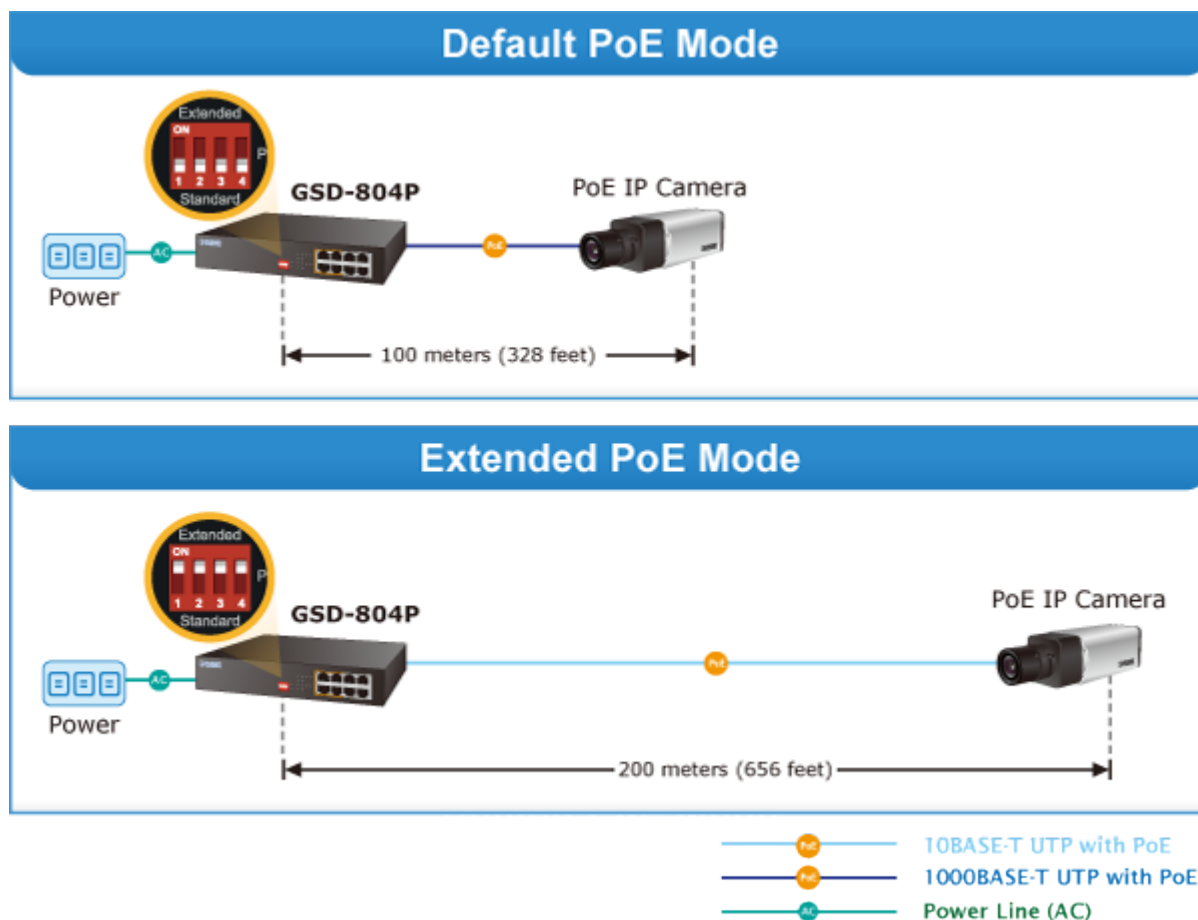

SWITCH PLANET GSD-804P

Cena celkem:	2 094 Kč
	(bez DPH: 1 731 Kč)
Běžná cena:	2 304 Kč
Ušetříte:	209 Kč
Kód zboží:	NAPPNT1044
Part No.:	GSD-804P
Záruka:	38 měs.
Stav:	Nové zboží

Popis

PLANET GSD-804P

Jednoduchý neřízený 8portový switch nabízející na čtyřech portech funkci PoE standardu 802.3at s celkovým výstupním výkonem 60 W. Potěší také rychlost samotných portů, která je až 1 Gbps. Switch je tak vhodný pro napájení malého počtu IP kamer, kde zcela postačí přepínací kapacita 16 Gbps s propustností až 11,9 Mpps.

Samotné tělo switche je z kovu a samozřejmě má ESD ochranu do 4 kV DC, nebo automatickou detekci připojených zařízení. Provedení bez ventilátorů.

Přenos PoE energie je možný na vzdálenost až 200 metrů při zachování rychlosti 10 Mbps díky možnosti volby napájení mezi standardním módem, nebo prodlouženým módem.

ZÁKLADNÍ SPECIFIKACE

Fyzické vlastnosti:

Porty: 8 x RJ-45 10/100/1000BASE-T, z toho 4x PoE výstup

Paměť: 4k MAC adres

Propustnost: sběrnice 16 Gbps, provozně 11,9 Mpps (64B)

Podpora přenosu: Frame 9KB

Verze IP protokolu: IPv4, IPv6

Provedení: rack 1U

Napájení: interní AC 100-240V, 50/60Hz, 2A max., příkon max. 65 W

Ochrana: ESD do 4kV DC

Provozní teplota: 0°C - 50°C, vlhkost do 95%

Rozměry: 215 x 133 x 42 mm

Hmotnost: 929 g

POE funkce: