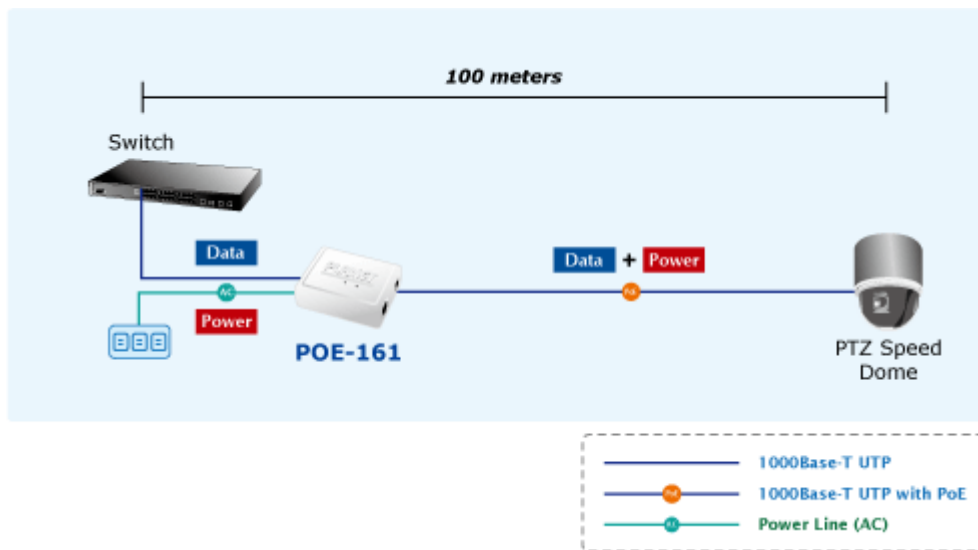

POE INJEKTOR PLANET POE-161

Cena celkem:	863 Kč
	(bez DPH: 713 Kč)
Běžná cena:	949 Kč
Ušetříte:	86 Kč
Kód zboží:	NAOPNT1016
Part No.:	POE-161
Záruka:	38 měs.
Stav:	Nové zboží

Popis

PLANET POE-161

Konvertor pro napájení po Ethernetovém kabelu. Část pro napájení vzdálených zařízení standardu 802.3at (injektor) do příkonu až 30W. Pracuje i na Gigabitovém propojení.

"Power over Ethernet Injector" IEEE 802.3at s maximální zatížitelností 30W pro napájení zařízení po ethernetu. Designovaný pro použití s kamerami PTZ, dotykovými monitory, VoIP aparáty nebo WiFi přístupovými body. Injektor disponuje proti normě IEEE 802.3af (15,4W) zvýšenou zatížitelností, je tak ideálním pro aplikace kamerových systémů a VoIP telefonních sítí. Napájení PoE lze realizovat i na gigabitovém ethernetu, podporuje IEEE 802.3 / 802.3u / 802.3ab, 10/100/1000Base-T. Injektor je zpětně kompatibilní s předchozí generací IEEE 802.3af. Zařízení standardu IEEE 802.3af samo detekuje zda je připojené a je schopné být napájeno z Ethernetu. Rovněž jsou takto napájená zařízení chráněna i proti poškození chybným zapojením.

ZÁKLADNÍ SPECIFIKACE

Rozhraní: 2 x RJ-45 10/100/1000 Mbps : 1 x Data input, 1 x Data + Power output

Celkový napájecí výkon: do 30 W, IEEE 802.3af, 802.3at

Zatížitelnost portu: až 30 W

Napájení: 56V DC (napájecí adaptér součástí)

Provozní teplota: 0 až 50°C

Rozměry: 95 x 70 x 25 mm

Hmotnost: 83 g

 [Vlastnosti](#)

 [Manuál](#)

 [Ostatní download](#)