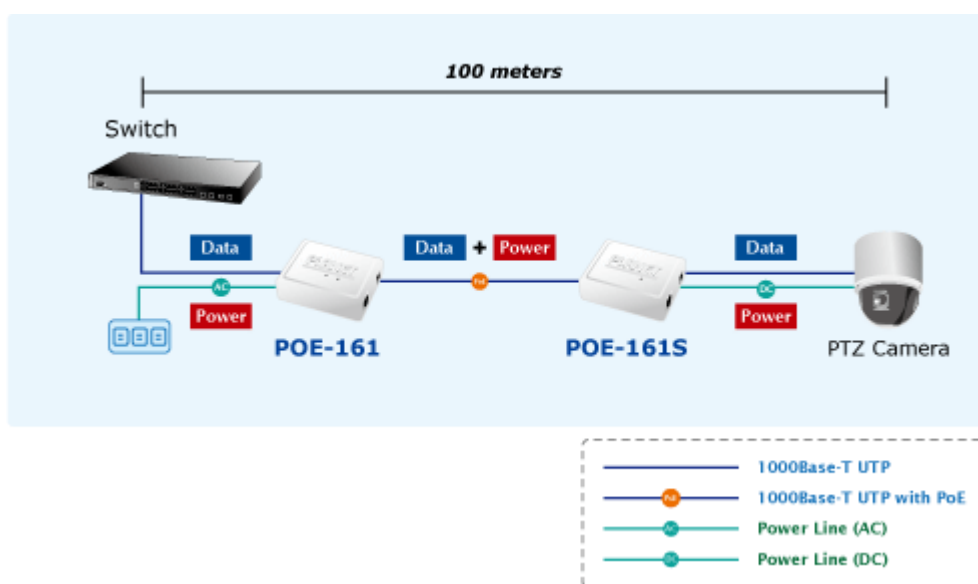

POE INJEKTOR PLANET POE-161

Cena celkem:	863 Kč
	(bez DPH: 713 Kč)
Běžná cena:	949 Kč
Ušetříte:	86 Kč
Kód zboží:	NAOPNT1016
Part No.:	POE-161
Záruka:	38 měs.
Stav:	Nové zboží

Popis

PLANET POE-161

Konvertor pro napájení po Ethernetovém kabelu. Část pro napájení vzdálených zařízení standardu 802.3at (injektor) do příkonu až 30W. Pracuje i na Gigabitovém propojení.

"Power over Ethernet Injector" IEEE 802.3at s maximální zatížitelností 30W pro napájení zařízení po ethernetu. Designovaný pro použití s kamerami PTZ, dotykovými monitory, VoIP aparáty nebo WiFi přístupovými body. Injektor disponuje proti normě IEEE 802.3af (15,4W) zvýšenou zatížitelností, je tak ideálním pro aplikace kamerových systémů a VoIP telefonních sítí. Napájení PoE lze realizovat i na gigabitovém ethernetu, podporuje IEEE 802.3 / 802.3u / 802.3ab, 10/100/1000Base-T. Injektor je zpětně kompatibilní s předchozí generací IEEE 802.3af. Zařízení standardu IEEE 802.3af samo detekuje zda je připojené a je schopné být napájeno z Ethernetu. Rovněž jsou takto napájená zařízení chráněna i proti poškození chybným zapojením.

ZÁKLADNÍ SPECIFIKACE

Rozhraní: 2 x RJ-45 10/100/1000 Mbps : 1 x Data input, 1 x Data + Power output

Celkový napájecí výkon: do 30 W, IEEE 802.3af, 802.3at

Zatížitelnost portu: až 30 W

Napájení: 56V DC (napájecí adaptér součástí)

Provozní teplota: 0 až 50°C

Rozměry: 95 x 70 x 25 mm

Hmotnost: 83 g

 [Vlastnosti](#)

 [Manuál](#)

 [Ostatní download](#)