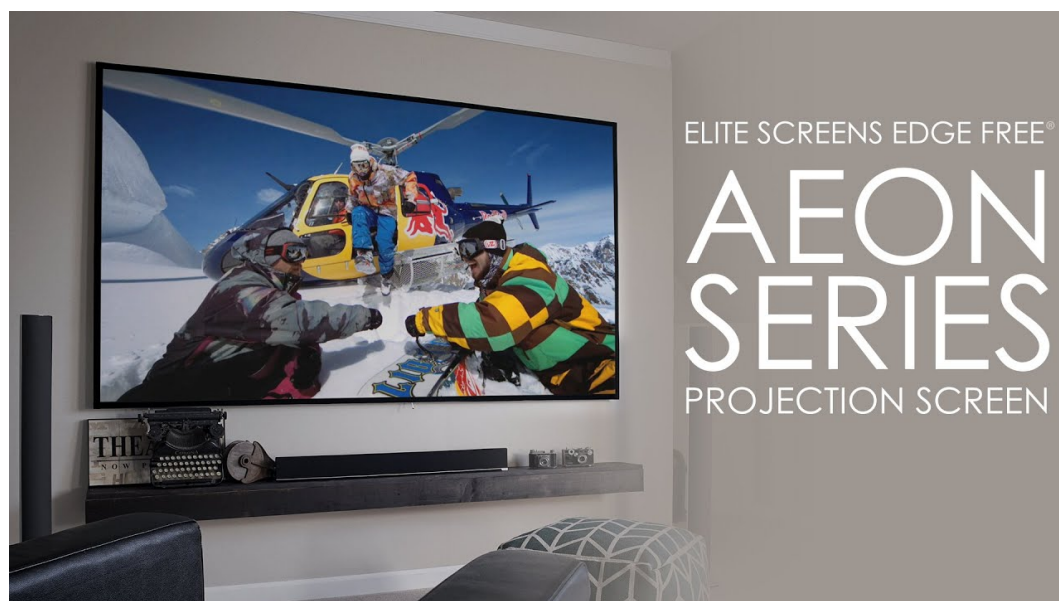

Popis

Elite Screens AR100DHD3

Projekční plátno v pevném hliníkovém rámu s úhlopříčkou 100". **CineGrey 3D** je referenční kvalitní materiál vyvinutý pro prostředí s minimální kontrolou nad osvětlením místnosti. Plátno podporuje aktivní 3D a 4K Ultra HD Ready, kromě toho nabízí šířku zorného úhlu až **90°**. Plátno je možné snadno a rychle připevnit na stěnu.

ZÁKLADNÍ SPECIFIKACE

Úhlopříčka: 100"

Poměr stran: 16:9

Barva case: černá

Rozměry plátna: 124,9 x 223,7 cm

Materiál plátna: CineGrey 3D

Typ plátna: pevný rám

Jak instalovat projekční plátno