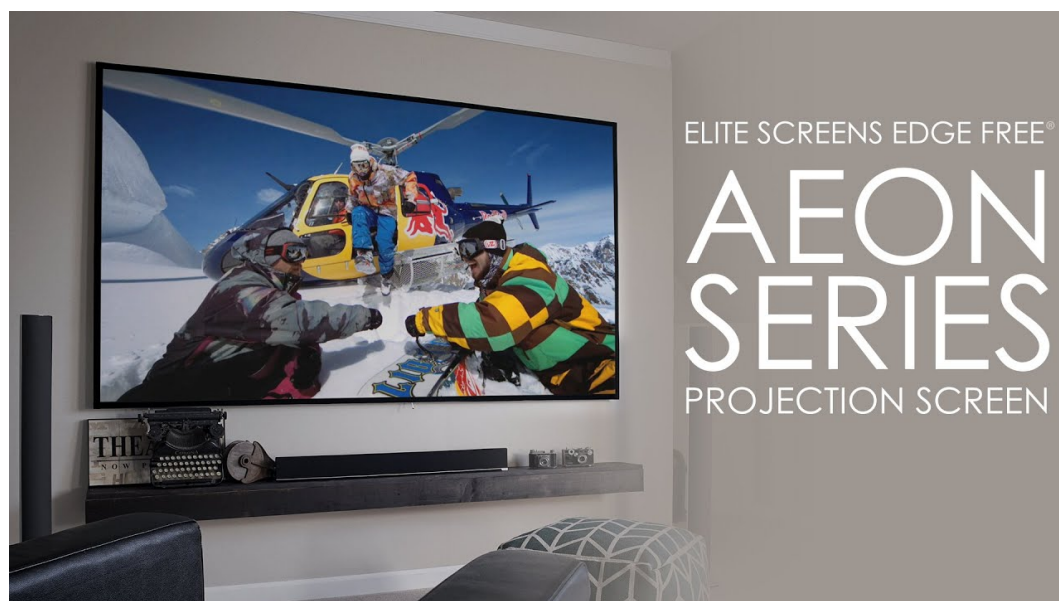

### Elite Screens AR100WH2

Projekční plátno v pevném hliníkovém rámu s úhlopříčkou 100". Materiál **CineWhite** má široký rozptyl světla, černobílý kontrast a přirozené barevné ztvárnění. Doporučuje se pro místnosti s kontrolovaným osvětlením. Plátno podporuje aktivní 3D a 4K Ultra HD Ready, kromě toho nabízí šířku zorného úhlu až **180°**. Plátno je možné snadno a rychle připevnit na stěnu.