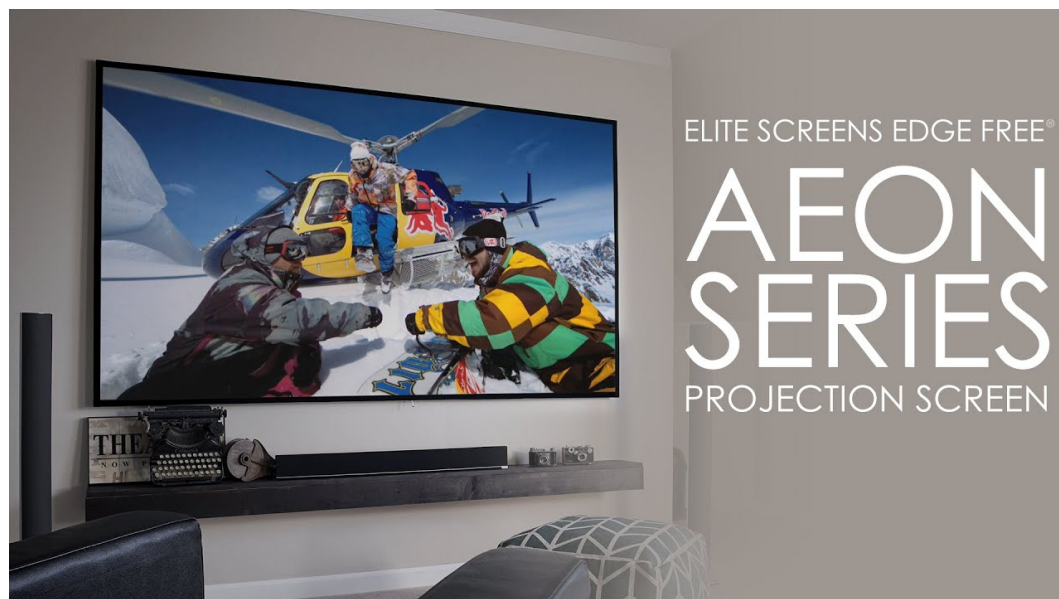

Popis

Elite Screens AR110WH2

Projekční plátno v pevném hliníkovém rámu s úhlopříčkou 110". Materiál **CineWhite** má široký rozptyl světla, černobílý kontrast a přirozené barevné ztvárnění. Doporučuje se pro místnosti s kontrolovaným osvětlením. Plátno podporuje aktivní 3D a 4K Ultra HD Ready, kromě toho nabízí šířku zorného úhlu až **180°**. Plátno je možné snadno a rychle připevnit na stěnu.