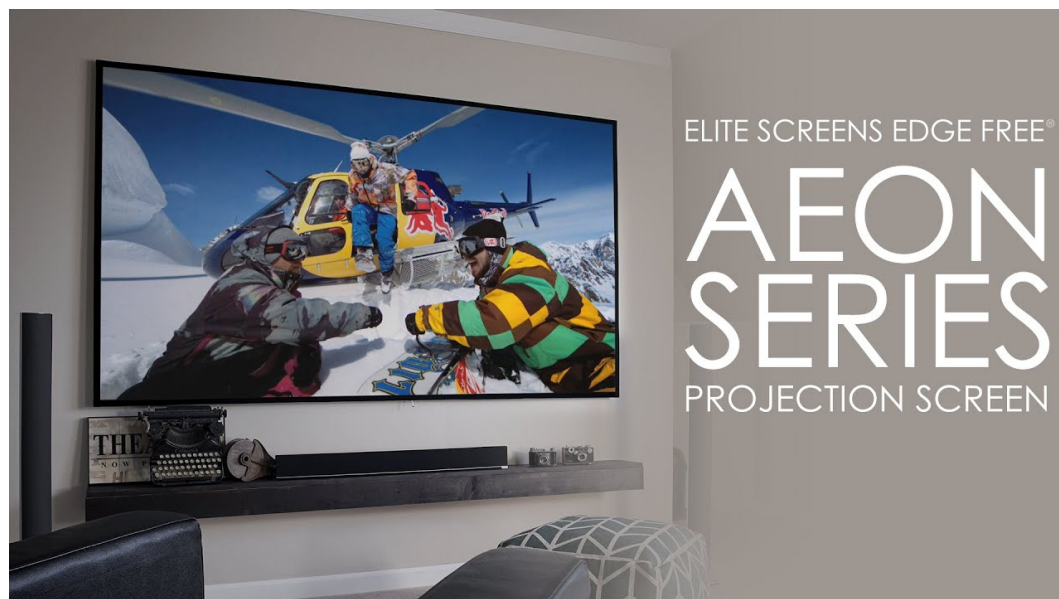

Popis

Elite Screens AR120WH2

Projekční plátno v pevném hliníkovém rámu s úhlopříčkou 120". Materiál **CineWhite** má široký rozptyl světla, černobílý kontrast a přirozené barevné ztvárnění. Doporučuje se pro místnosti s kontrolovaným osvětlením. Plátno podporuje aktivní 3D a 4K Ultra HD Ready, kromě toho nabízí šířku zorného úhlu až **180°**. Plátno je možné snadno a rychle připevnit na stěnu.