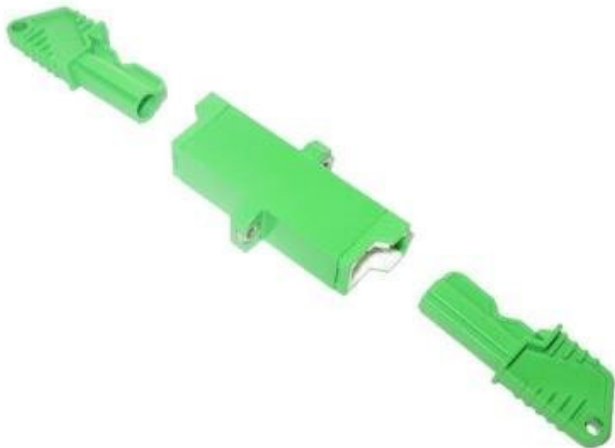

SPOJKA XTENDLAN ADR-E2S2E2S-SM-APC

Cena celkem:	114 Kč (bez DPH: 94 Kč)
Běžná cena:	125 Kč
Ušetříte:	11 Kč
Kód zboží:	NETXTE1440
Part No.:	ADR-E2S2E2S-SM-APC
Záruka:	26 měs.
Stav:	Nové zboží

Popis

XtendLan ADR-E2S2E2S-SM-APC

Adaptér E2000 pro instalaci do optického rozvaděče. Instaluje se do otvorů pro SC/LC/FC konektory. Vhodné pro single mode i multimode vlákna, avšak pro orientaci obsluhy je zelená barva určena pro single mode konektory s broušením APC.

ZÁKLADNÍ SPECIFIKACE

Typ vlákna: singlemode

Technologie sítě: simplex

Konektory: E2000 (F)/E2000 (F)

Typ broušení: APC

Použití: průchodka do optických van, spojka optických kabelů