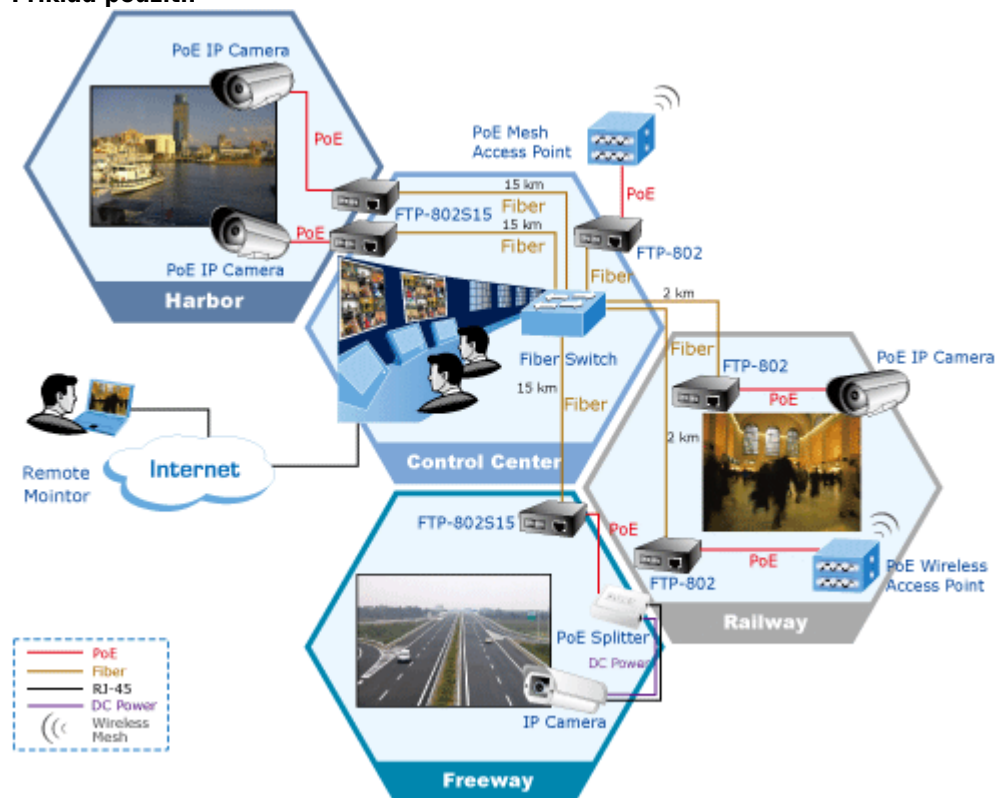

Technologie konvertoru využívá "store-forward" mechanismus, který by měl aktivně předcházet přenosovým ztrátám s využitím IEEE 802.3x. LFP(Link Fault Pass Through function) funkce dokáže síťového admina upozornit na výpadek zařízení, DIP přepínačem lze funkci alarmu ovládat.

#### Porty:

1 x 10/100Base-TX, RJ-45

1 x 100Base-FX, singlemode, SC konektor, dosah 15 km

**Soulad s normami:** IEEE 802.3, IEEE 802.3u, IEEE 802.3x

**PoE standard:** IEEE 802.3af, PoE 48V DC, zatížitelnost max. 15,4W

**Podpora přenosu:** JumboFrame 1k MAC adres

**Podpora OAM:** ne

**Napájení:** z externího adaptéru, 48V DC, 0,4A

**Provozní teplota:** 0 až 50°C, vlhkost <90%

**Rozměry:** 97 x 70 x 26 mm

**Hmotnost:** 200 g

#### Příklad použití: