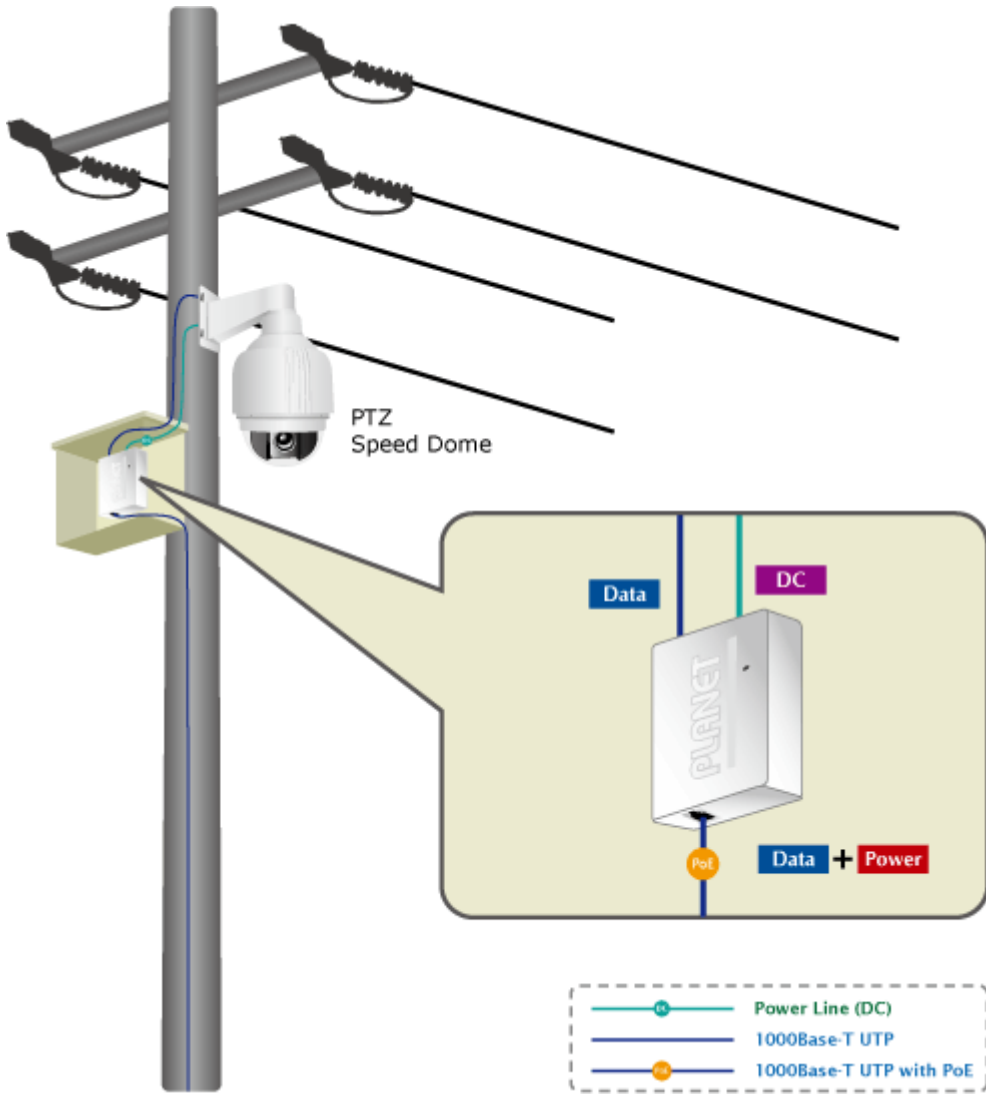

Konvertor pro napájení po ethernetovém kabelu standardu IEEE 802.3at (splitter, výstup DC 12V/24V). Montáž na zeď, plastová skříňka.

Power over Ethernet splitter IEEE 802.3at s maximální zatížitelností 25,5W pro napájení zařízení po ethernetu. Designovaný pro použití s kamerami PTZ, dotykovými monitory, VoIP aparáty nebo WiFi přístupovými body. Napájení PoE lze realizovat i na gigabitovém ethernetu, podporuje IEEE 802.3 / 802.3u / 802.3ab, 10/100/1000Base-T.

Výstupní napětí spliteru POE-162S lze volit DIP přepínačem 12V SS nebo 24V SS.

ZÁKLADNÍ SPECIFIKACE

Rozhraní: 2 x RJ-45 10/100/1000 Mbps : 1 x PoE vstup (data + napájení), 1 x Data + Power výstup

Celkový napájecí výkon: 12 V DC, 2A max., 24 V DC, 1A max.

Napájení: 802.3at PoE+ 52 ~ 56V DC

Provozní teplota: 0 až 50°C

Rozměry: 94 x 70 x 26 mm

Hmotnost: 197 g

Příklady použití:

Detail:

[Parametry](#)

[Manuál](#)