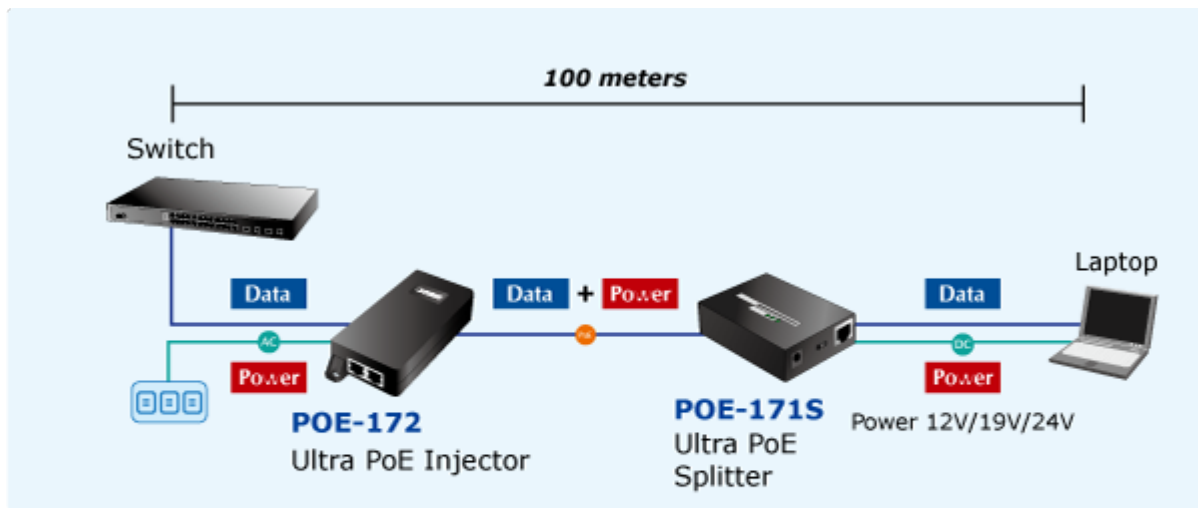

PLANET POE-172

Cena celkem:	1 452 Kč
	(bez DPH: 1 200 Kč)
Běžná cena:	1 597 Kč
Ušetříte:	145 Kč
Kód zboží:	NETPLA1157
Part No.:	POE-172
Záruka:	38 měs.
Stav:	Nové zboží

Popis**PLANET POE-172**

"Power over Ethernet Injector" s maximální zatížitelností až 60W pro napájení zařízení po ethernetu. Designovaný pro použití s kamerami PTZ, dotykovými monitory, VoIP aparáty nebo WiFi přístupovými body.

Napájení PoE lze realizovat i na gigabitovém ethernetu, napájení se přenáší po všech vodičích UTP/FTP ethernet vedení, injektor podporuje IEEE 802.3 / 802.3u / 802.3ab, 10/100/1000Base-T.

ZÁKLADNÍ SPECIFIKACE

Rozhraní: 2 x RJ-45 10/100/1000 Mbps : 1 x Data input, 1 x PoE (Data + Power) output

Celkový napájecí výkon: do 60 W, IEEE 802.3at, IEEE 802.3af

Zatížitelnost portu: až 60 W

Napájení: 100-240V AC, 50/60 Hz

Provozní teplota: 0 až 50°C

Rozměry: 115 x 62,5 x 31 mm

Hmotnost: 235 g

- 1000BASE-T UTP
- 1000BASE-T UTP with PoE
- Power Line (AC)
- Power Line (DC)

 [Specifikace](#)

 [Manuál](#)

 [Ostatní download](#)