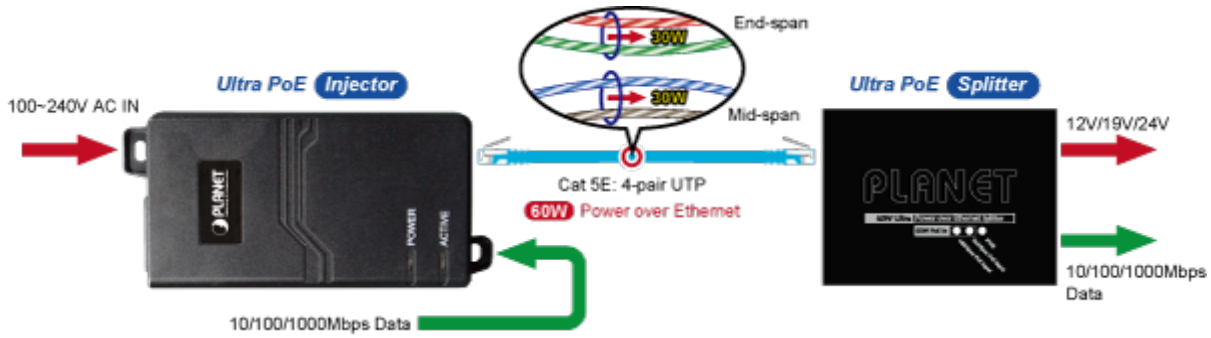

PLANET POE-172

Cena celkem:	1 452 Kč
	(bez DPH: 1 200 Kč)
Běžná cena:	1 597 Kč
Ušetříte:	145 Kč
Kód zboží:	NETPLA1157
Part No.:	POE-172
Záruka:	38 měs.
Stav:	Nové zboží

Popis**PLANET POE-172**

"Power over Ethernet Injector" s maximální zatížitelností až 60W pro napájení zařízení po ethernetu. Designovaný pro použití s kamerami PTZ, dotykovými monitory, VoIP aparáty nebo WiFi přístupovými body.

Napájení PoE lze realizovat i na gigabitovém ethernetu, napájení se přenáší po všech vodičích UTP/FTP ethernet vedení, injektor podporuje IEEE 802.3 / 802.3u / 802.3ab, 10/100/1000Base-T.

ZÁKLADNÍ SPECIFIKACE

Rozhraní: 2 x RJ-45 10/100/1000 Mbps : 1 x Data input, 1 x PoE (Data + Power) output

Celkový napájecí výkon: do 60 W, IEEE 802.3at, IEEE 802.3af

Zatížitelnost portu: až 60 W

Napájení: 100-240V AC, 50/60 Hz

Provozní teplota: 0 až 50°C

Rozměry: 115 x 62,5 x 31 mm

Hmotnost: 235 g

- 1000BASE-T UTP
- 1000BASE-T UTP with PoE
- Power Line (AC)
- Power Line (DC)

 [Specifikace](#)

 [Manuál](#)

 [Ostatní download](#)