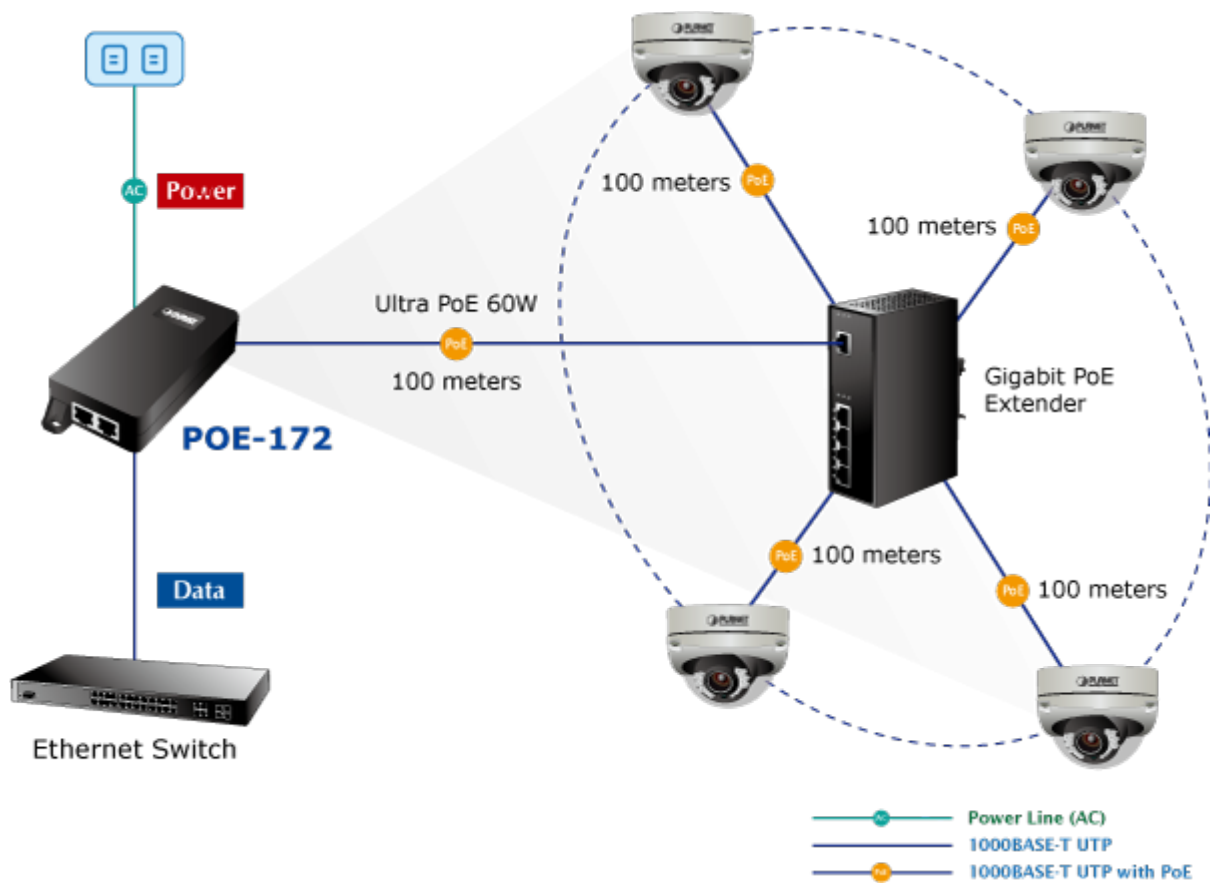

PLANET POE-172

Cena celkem:	1 452 Kč
	(bez DPH: 1 200 Kč)
Běžná cena:	1 597 Kč
Ušetříte:	145 Kč
Kód zboží:	NETPLA1157
Part No.:	POE-172
Záruka:	38 měs.
Stav:	Nové zboží

Popis**PLANET POE-172**

"Power over Ethernet Injector" s maximální zatížitelností až 60W pro napájení zařízení po ethernetu. Designovaný pro použití s kamerami PTZ, dotykovými monitory, VoIP aparáty nebo WiFi přístupovými body.

Napájení PoE lze realizovat i na gigabitovém ethernetu, napájení se přenáší po všech vodičích UTP/FTP ethernet vedení, injektor podporuje IEEE 802.3 / 802.3u / 802.3ab, 10/100/1000Base-T.

ZÁKLADNÍ SPECIFIKACE

Rozhraní: 2 x RJ-45 10/100/1000 Mbps : 1 x Data input, 1 x PoE (Data + Power) output

Celkový napájecí výkon: do 60 W, IEEE 802.3at, IEEE 802.3af

Zatížitelnost portu: až 60 W

Napájení: 100-240V AC, 50/60 Hz

Provozní teplota: 0 až 50°C

Rozměry: 115 x 62,5 x 31 mm

Hmotnost: 235 g

- 1000BASE-T UTP
- 1000BASE-T UTP with PoE
- Power Line (AC)
- Power Line (DC)

 [Specifikace](#)

 [Manuál](#)

 [Ostatní download](#)