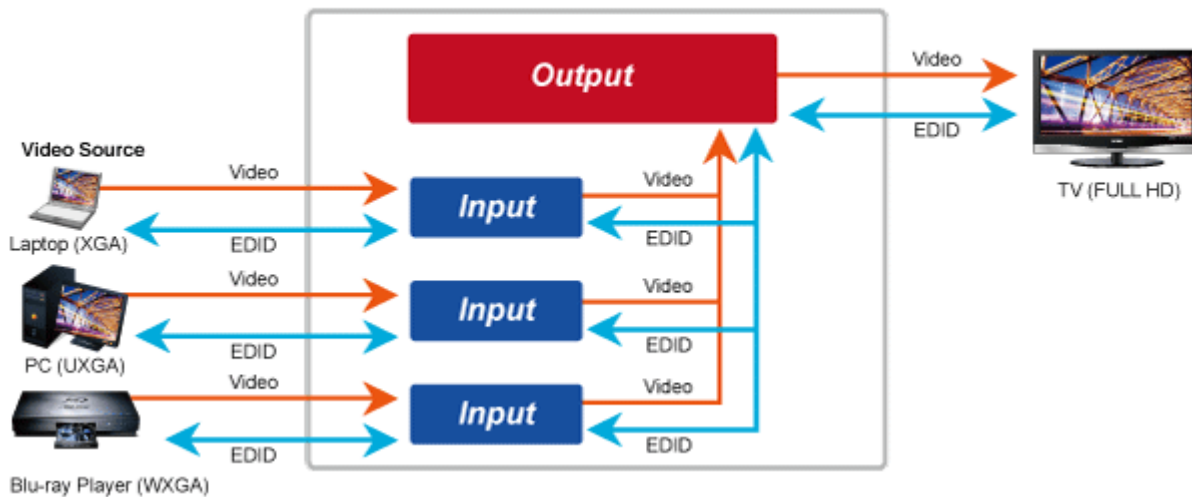

### PLANET IHD-210PT

Vysílač distribuce pro extender přes síť LAN (ethernet), podpora rozlišení Full HD, komprese H.264. Přenos 64 nezávislých kanálů. Podpora identifikace EDID a ochrany HDCP. Spojení bod-bod nebo multicast. Správa utilitou, IR vysílač pro ovládání, VESA montáž, napájení PoE nebo adaptérem. Řešení pro IP distribuci video prezentací v prostředí LAN pro účely zobrazení na panelech. Jednotky přenosu podporují několik režimů od spojení vysílač-přijímač po multicast spojení bod vysílač-přijímače v režimech zobrazení pro jednotlivé monitory.

## Vlastnosti:

- LAN port RJ-45, 100Base-TX, standardy: IEEE 802.3, IEEE 802.3u
- HDMI výstup, A typ (samice), slučitelné s HDMI 1.4a
- správa utilitou, přepínání kanálů pomocí DIP přepínače
- identifikace rozlišení dle EDID (Extended display identification data)
- zabezpečení přenosu HDCP (High-bandwidth Digital Content Protection)
- IR senzor na kabelu pro dálkové ovládání zdroje

**Konektory:** 1 x RJ-45, 1 x HDMI výstup, 1 x RS-232, 1 x IR výstup

**Podporovaná rozlišení:** 1080p, 1080i, 720p, 480p, 480i

**Počet jednotek v síti:** <64

**Komprese:** video H.264, audio MPEG-1 (layer II)

## Supports Extended Display Identification Data