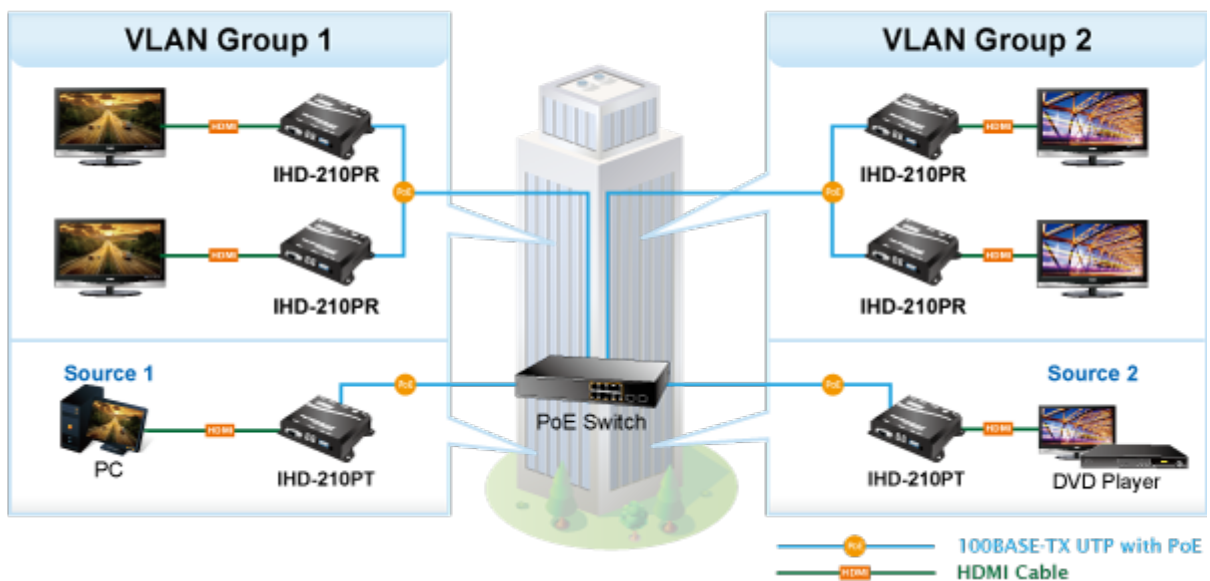

### PLANET IHD-210PT

Vysílač distribuce pro extender přes síť LAN (ethernet), podpora rozlišení Full HD, komprese H.264. Přenos 64 nezávislých kanálů. Podpora identifikace EDID a ochrany HDCP. Spojení bod-bod nebo multicast. Správa utilitou, IR vysílač pro ovládání, VESA montáž, napájení PoE nebo adaptérem. Řešení pro IP distribuci video prezentací v prostředí LAN pro účely zobrazení na panelech. Jednotky přenosu podporují několik režimů od spojení vysílač-přijímač po multicast spojení bod vysílač-přijímače v režimech zobrazení pro jednotlivé monitory.

## Vlastnosti:

- LAN port RJ-45, 100Base-TX, standardy: IEEE 802.3, IEEE 802.3u
- HDMI výstup, A typ (samice), slučitelné s HDMI 1.4a
- správa utilitou, přepínání kanálů pomocí DIP přepínače
- identifikace rozlišení dle EDID (Extended display identification data)
- zabezpečení přenosu HDCP (High-bandwidth Digital Content Protection)
- IR senzor na kabelu pro dálkové ovládání zdroje

**Konektory:** 1 x RJ-45, 1 x HDMI výstup, 1 x RS-232, 1 x IR výstup

**Podporovaná rozlišení:** 1080p, 1080i, 720p, 480p, 480i

**Počet jednotek v síti:** <64

**Komprese:** video H.264, audio MPEG-1 (layer II)

## Network Configuration