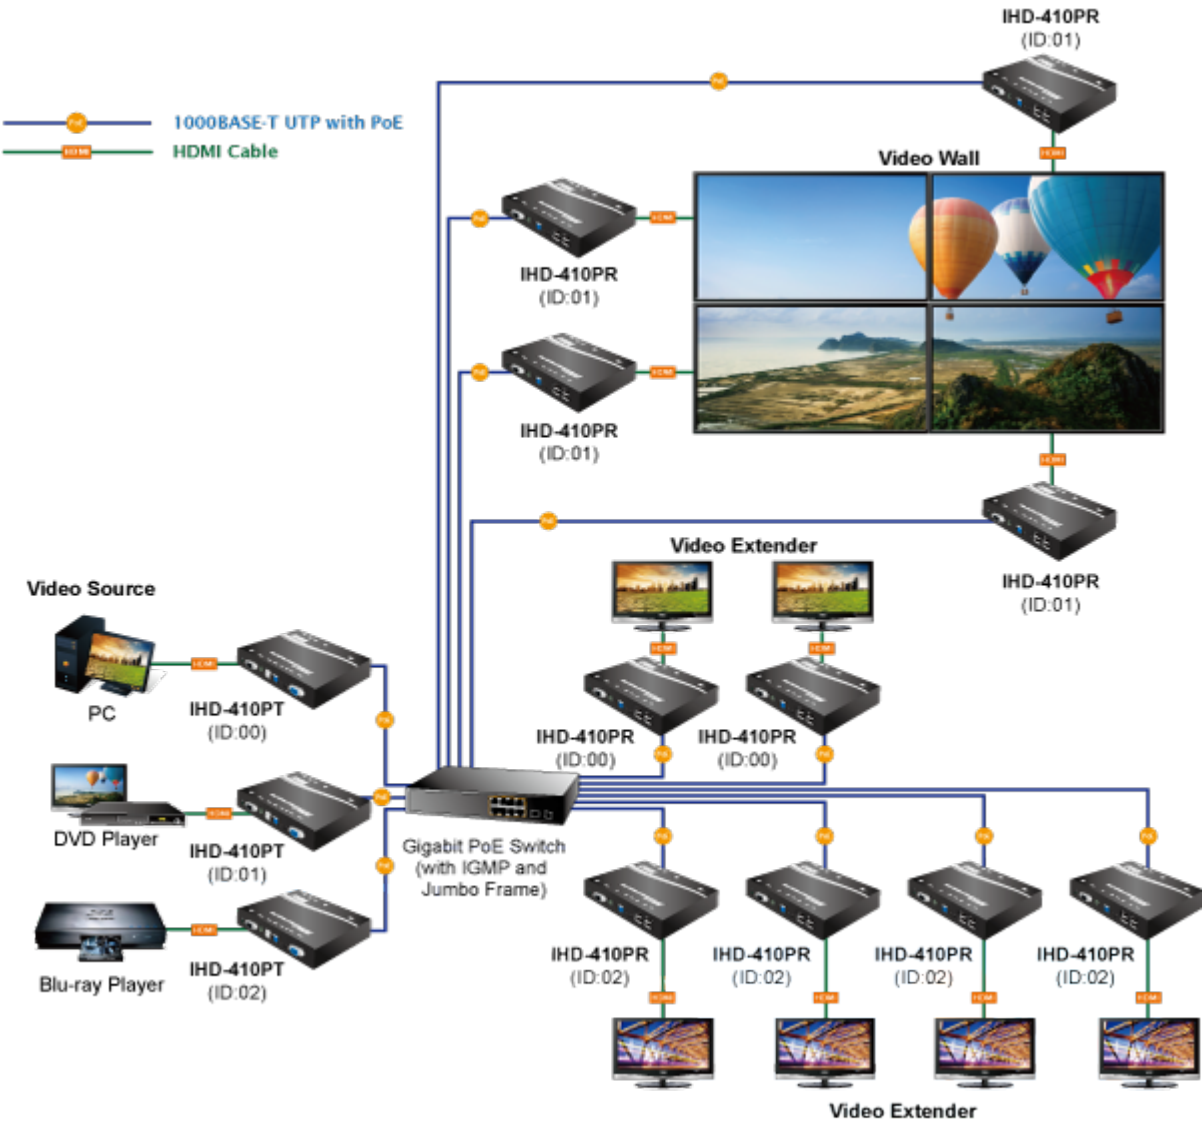

Řešení pro IP distribuci video prezentací v prostředí LAN pro účely zobrazení na panelech a videostěnách. Jednotky přenosu podporují několik režimů od spojení vysílač-přijímač po multicast spojení bod vysílač-přijímače v režimech zobrazení pro jednotlivé monitory nebo videostěn. Lze přenášet ovládání z IR ovladačů nebo telemetrii přes sériovou linku pomocí RS-232. Video obraz lze zabezpečit proti zcizení obsahu metodou EDID, lze řídit kvalitu přenosu a vyhlazení videa pro kvalitní výstup.

ZÁKLADNÍ SPECIFIKACE

Vlastnosti:

- LAN port RJ-45, 1000Base-T, standardy: IEEE 802.3, IEEE 802.3u, IEEE 802.3ab
- HDMI vstup, A typ (samice), slučitelné s HDMI 1.4a
- režim přenosu vysílač-přijímače nebo vysílač-videostěna
- videostěna (videowall) 8x16 segmentů
- správa utilitou, přepínání kanálů pomocí DIP přepínače
- identifikace rozlišení dle EDID (Extended display identification data)
- zabezpečení přenosu HDCP (High-bandwidth Digital Content Protection)
- IR senzor na kabelu pro dálkové ovládání zdroje
- RS-232 pro přenos telemetrie mezi extendery

Konektory: 1 x RJ-45, 1 x HDMI vstup, 1 x VGA výstup, 1 x RS-232, 1 x USB typ B, 1 x IR výstup, 1 x audio vstup, 1 x audio výstup

Podporovaná rozlišení: 4K-2160p, 1080p, 1080i, 720p, 480p, 480i

Počet jednotek v síti: <16

Supports Extended Display Identification Data

Network Configuration

Video Wall

Max. 8x16 Monitors

Video Extender: One to Many

Multiple HDMI and USB over IP Interaction Application

[Parametry](#)

[Ostatní download](#)
