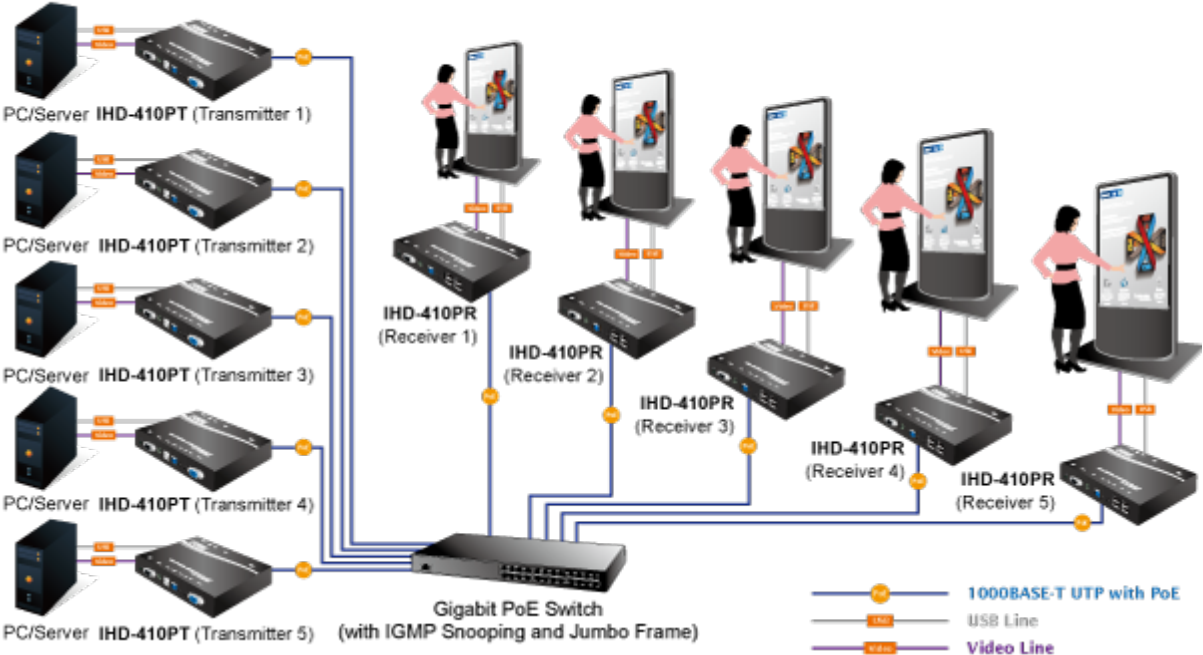

Řešení pro IP distribuci video prezentací v prostředí LAN pro účely zobrazení na panelech a videostěnách. Jednotky přenosu podporují několik režimů od spojení vysílač-přijímač po multicast spojení bod vysílač-přijímače v režimech zobrazení pro jednotlivé monitory nebo videostěn. Lze přenášet ovládání z IR ovladačů nebo telemetrii přes sériovou linku pomocí RS-232. Video obraz lze zabezpečit proti zcizení obsahu metodou EDID, lze řídit kvalitu přenosu a vyhlazení videa pro kvalitní výstup.

ZÁKLADNÍ SPECIFIKACE

Vlastnosti:

- LAN port RJ-45, 1000Base-T, standardy: IEEE 802.3, IEEE 802.3u, IEEE 802.3ab
- HDMI vstup, A typ (samice), slučitelné s HDMI 1.4a
- režim přenosu vysílač-přijímače nebo vysílač-videostěna
- videostěna (videowall) 8x16 segmentů
- správa utilitou, přepínání kanálů pomocí DIP přepínače
- identifikace rozlišení dle EDID (Extended display identification data)
- zabezpečení přenosu HDCP (High-bandwidth Digital Content Protection)
- IR senzor na kabelu pro dálkové ovládání zdroje
- RS-232 pro přenos telemetrie mezi extendery

Konektory: 1 x RJ-45, 1 x HDMI vstup, 1 x VGA výstup, 1 x RS-232, 1 x USB typ B, 1 x IR výstup, 1 x audio vstup, 1 x audio výstup

Podporovaná rozlišení: 4K-2160p, 1080p, 1080i, 720p, 480p, 480i

Počet jednotek v síti: <16

Supports Extended Display Identification Data

Network Configuration

Video Wall

Max. 8x16 Monitors

Video Extender: One to Many

Multiple HDMI and USB over IP Interaction Application

[Parametry](#)

[Ostatní download](#)
