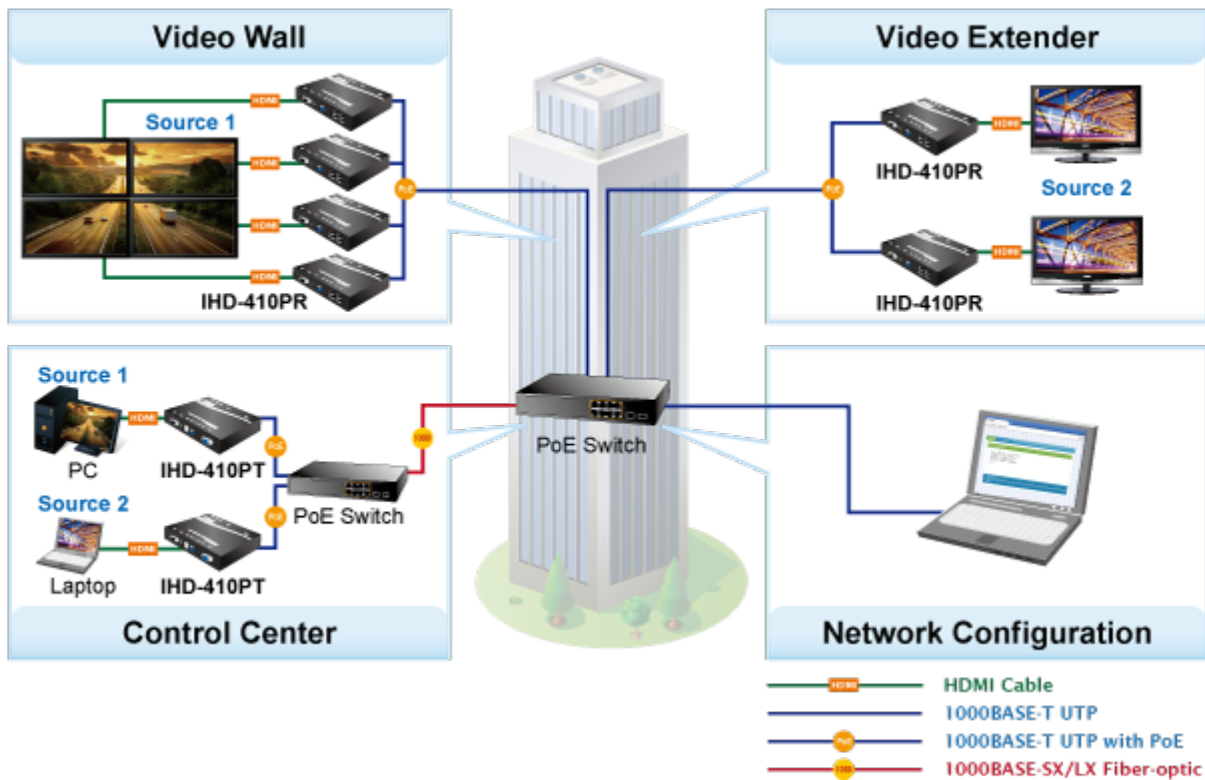

Vysílač distribuce pro extender a videostěny přes síť LAN (ethernet), podpora rozlišení až 4K-UHD. Přenos 16 nezávislých kanálů. Podpora identifikace EDID a ochrany HDCP. Spojení bod-bod nebo multicast. Správa utilitou, IR vysílač pro ovládání, přenos RS-232, VESA montáž, napájení PoE nebo adaptérem.

Řešení pro IP distribuci video prezentací v prostředí LAN pro účely zobrazení na panelech a videostěnách. Jednotky přenosu podporují několik režimů od spojení vysílač-přijímač po multicast spojení bod vysílač-přijímače v režimech zobrazení pro jednotlivé monitory nebo videostěn. Lze přenášet ovládání z IR ovladačů nebo telemetrii přes sériovou linku pomocí RS-232. Video obraz lze zabezpečit proti zcizení obsahu metodou EDID, lze řídit kvalitu přenosu a vyhlazení videa pro kvalitní výstup.

ZÁKLADNÍ SPECIFIKACE

Vlastnosti:

- LAN port RJ-45, 1000Base-T, standardy: IEEE 802.3, IEEE 802.3u, IEEE 802.3ab
- HDMI vstup, A typ (samice), slučitelné s HDMI 1.4a
- režim přenosu vysílač-přijímače nebo vysílač-videostěna
- videostěna (videowall) 8x16 segmentů
- správa utilitou, přepínání kanálů pomocí DIP přepínače
- identifikace rozlišení dle EDID (Extended display identification data)
- zabezpečení přenosu HDCP (High-bandwidth Digital Content Protection)
- IR senzor na kabelu pro dálkové ovládání zdroje
- RS-232 pro přenos telemetrie mezi extendery

Supports Extended Display Identification Data

Network Configuration

Video Wall

Max. 8x16 Monitors

Video Extender: One to Many

Multiple HDMI and USB over IP Interaction Application

[Parametry](#)

[Ostatní download](#)
