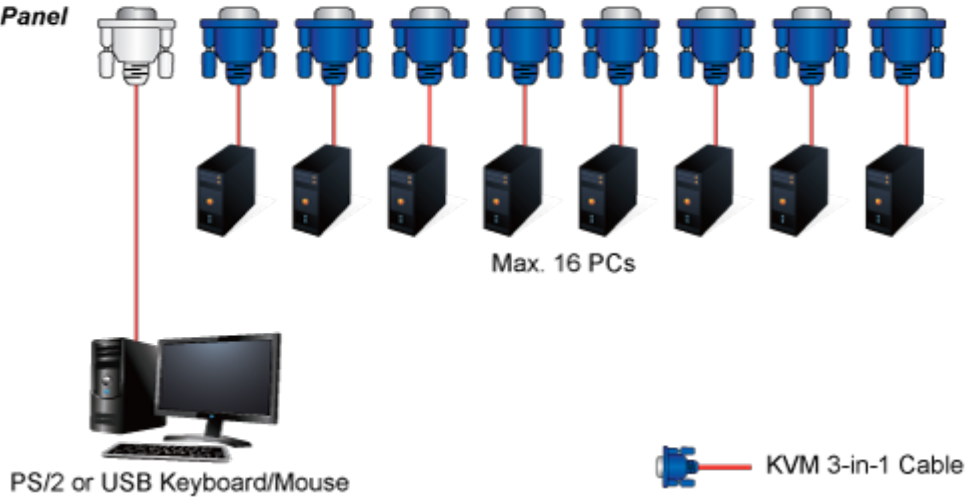

### PLANET KVM-210-16

KVM přepínač pro ovládání 16 počítačů z jedné klávesnice, monitoru a myši. On Screen Displej, hot keys, skenovací režim. Je možné kaskádovat až 16 KVM přepínačů a ovládat až 256 počítačů. Součástí balení je propojovací kabel délky 1,8 m.

### ZÁKLADNÍ SPECIFIKACE

**Porty:** 16 x HDB-15, 1 x PS/2 pro klávesnici, 1 x PS/2 pro myš, 1 x VGA HDB-15, 2 x USB typ A

**Max. kaskáda:** až 16 KVM pro ovládání až 256 PC

**Max. rozlišení:** 2048 x 1536

**Napájení:** DC 9 V, 1 A

**Provozní teplota:** -10 až 50 °C

**Rozměry:** 432 x 155 x 44 mm, rack 1U

**Hmotnost:** 2,22 kg

**KVM-210-16 Rear Panel**

**KVM-210-16 Rear Panel**

**KVM-210-16 Rear Panel**

F6:SET

OSD ACTIVATING HOTKEY  
SWITCH HOTKEY  
CHANNEL DISPLAY MODE  
CHANNEL DISPLAY DURATION  
CHANNEL DISPLAY POSITION  
SCAN DURATION  
SET PASSWORD

➔ SET SUPER PASSWORD

↑ DOWN    ↓ UP    ESC EXIT    ENTER ACCEPT