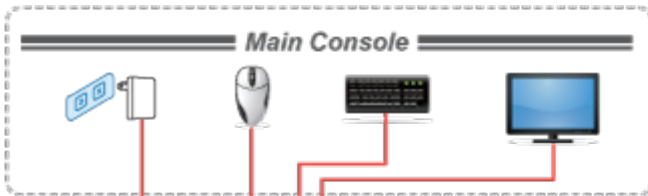

KVM-210-16 Rear Panel