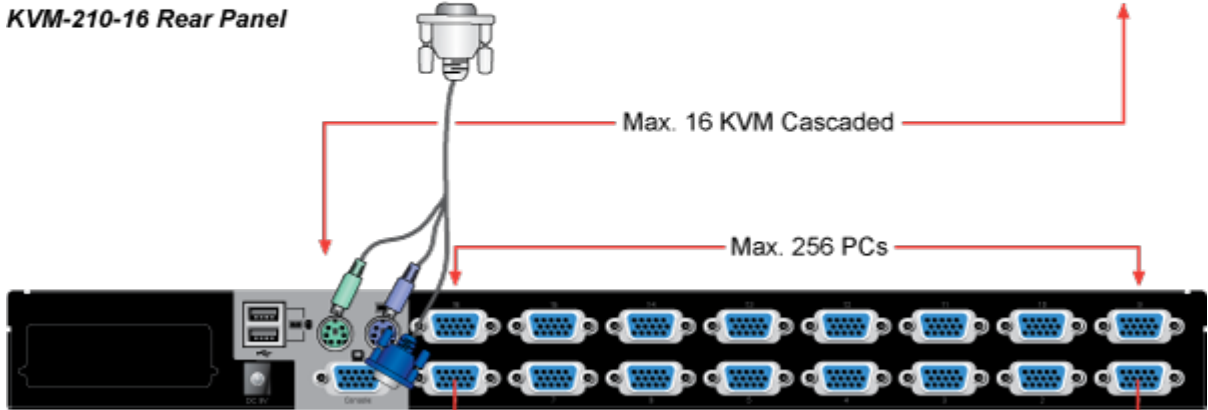

KVM-210-16 Rear Panel