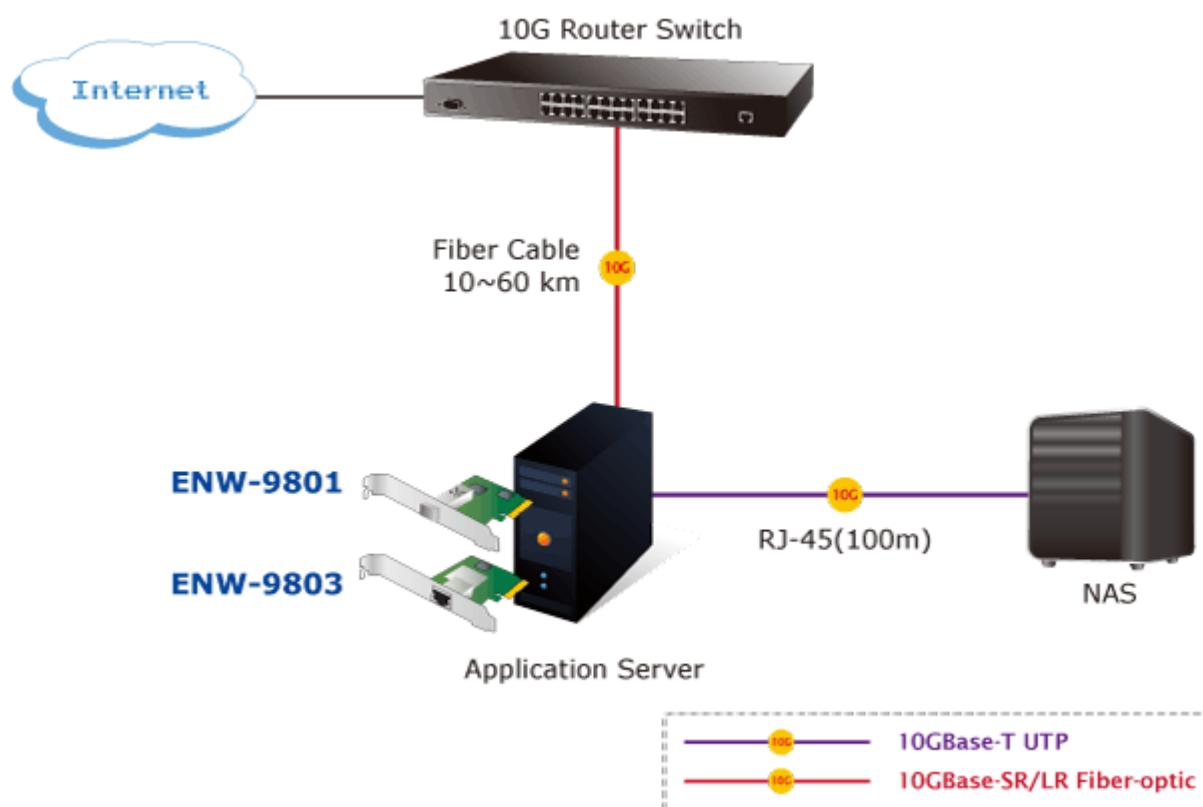

Porty: 1 x RJ-45

Příkon: < 5 W

Pracovní teplota: 0°C - 50°C

Rozměry: 122 x 120 x 82 mm

Podporovaná prostředí:

Windows Server 2008R2-2012/ 7/ 8

Linux 2.6-3.x

VMWare 5.x

Doporučená kabeláž:

Typ kabelu	Max. délka vedení	Popis a normy
CAT 6 (Class E) nestíněný	55 m	ISO/IEC TR 24750 / TIA TSB-155-A
CAT 6 (Class E) stíněný	100 m	ISO/IEC TR 24750 / TIA TSB-155-A
CAT 6a (Class E_A)	100 m	ISO/IEC 11801:2002 / ANSI/TIA-568-C.2
CAT 7 (Class F)	100 m	ISO/IEC TR 24750
CAT 7 (Class F_A)	100 m	ISO/IEC 11801:2002 / ANSI/TIA-568-C.2

[Manuál](#)

[Ostatní download](#)