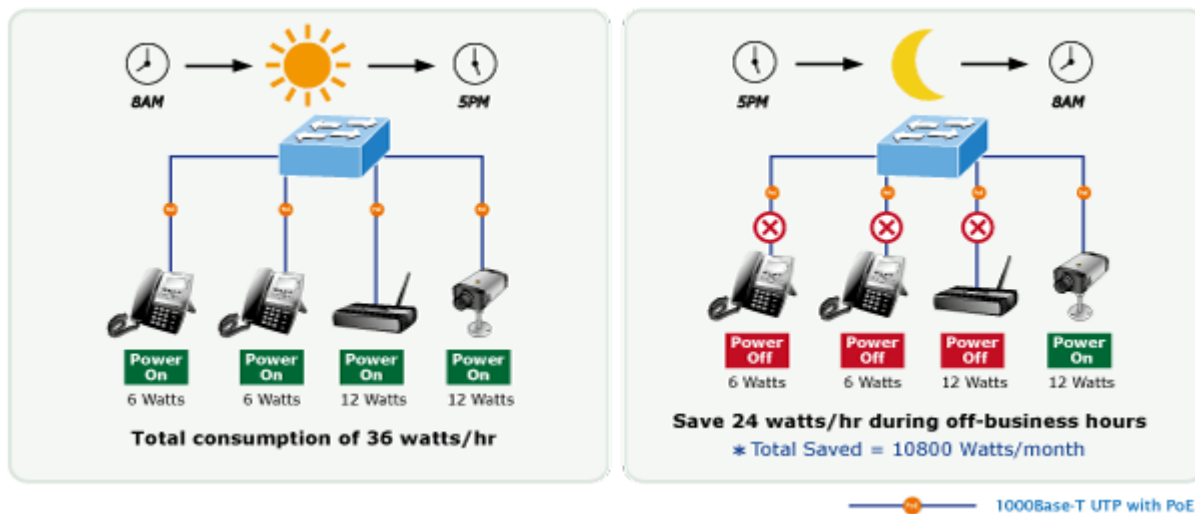

Agregace linek: IEEE 802.3ad LACP, 4 porty ve 4 skupinách

Multicast IGMP: IGMP v2/ v3, až 256 skupin, podpora režimu IGMP querier mode

DHCP Snooping: ano

POE funkce:

Celkový napájecí výkon: 802.3af, 802.3at, 8 x BNC, max. 240 W při 25°C, 200 W při 50°C

Počet injektorů: 8 x až 30 W

LRP-822CS

Power over Coaxial

LRP-101CE

802.3at PoE+

PoE
IP Camera

Robotic Automation System

PoE scheduler a PING detekce: