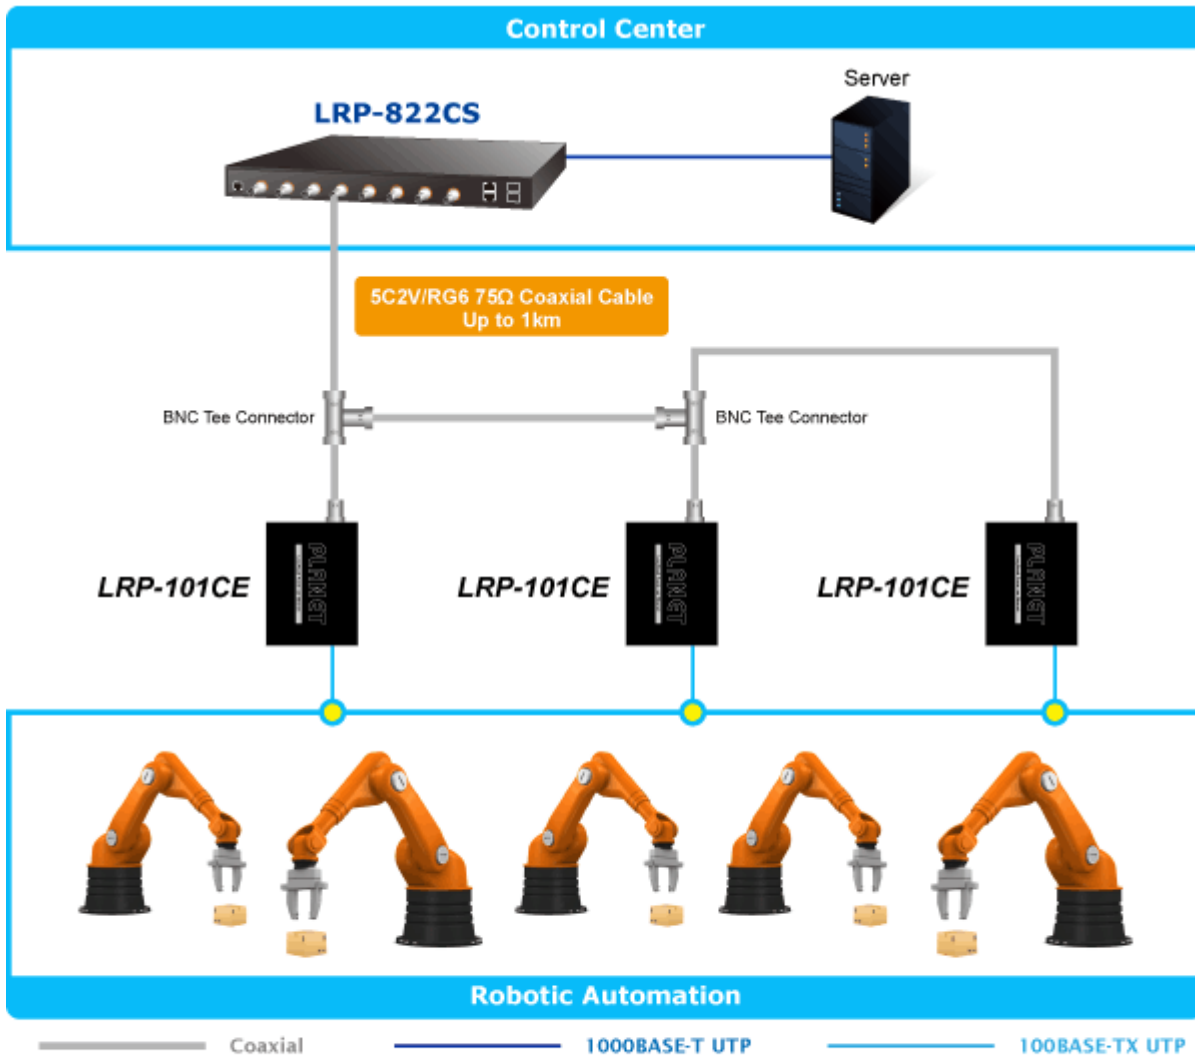

Koaxiální spravovatelný přepínač s 8 porty jako řešení prodloužení segmentů ethernet včetně zvětšení dosahu napájení PoE (power over ethernet) ze 100m až na 400m po koaxiálním vedení včetně zachování napájení IEEE 802.3at zařízení na konci vedení nebo až 1200m bez PoE napájení. Slave klientské extender (LRP-101CE) lze řetězit/pospojovat až 4 jednotky na jednom injektor portu.

Aplikace technologie LRE (Long Reach Ethernet) je ideální v místě použití IP kamer nebo bezdrátových přístupových bodů na jejich delší přípojné vzdálenosti. Technicky jde o integrované rozšíření možnosti instalovat napájená zařízení do míst vzdálenějších od centrálního switchu nebo racku.

Agregace linek: IEEE 802.3ad LACP, 4 porty ve 4 skupinách

Multicast IGMP: IGMP v2/ v3, až 256 skupin, podpora režimu IGMP querier mode

DHCP Snooping: ano

POE funkce:

Celkový napájecí výkon: 802.3af, 802.3at, 8 x BNC, max. 240 W při 25°C, 200 W při 50°C

Počet injektorů: 8 x až 30 W

LRP-822CS

Power over Coaxial

LRP-101CE

802.3at PoE+

PoE
IP Camera

Robotic Automation System

PoE scheduler a PING detekce: