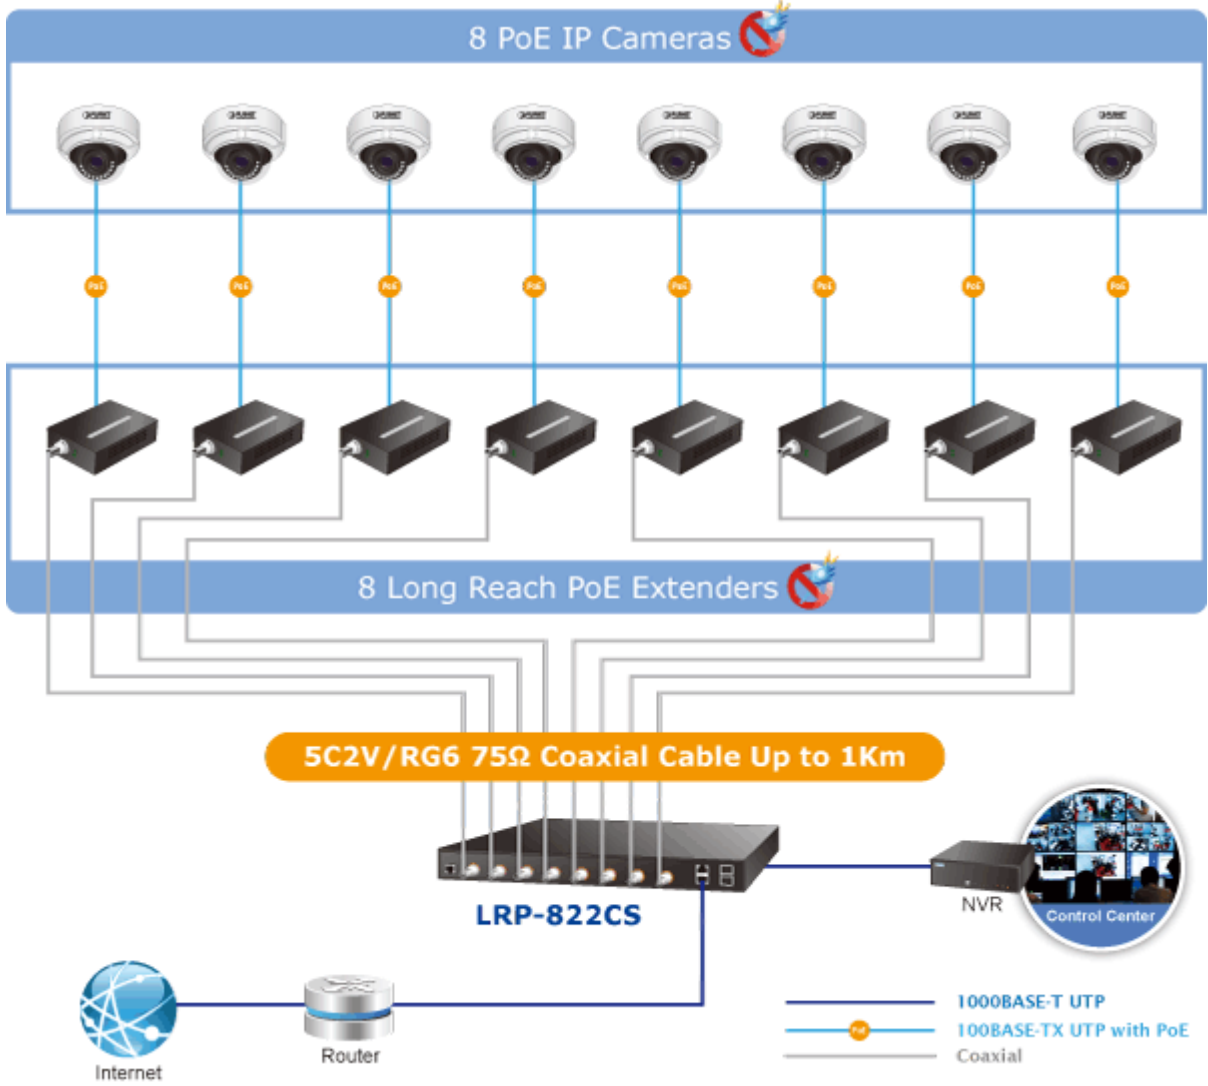

Koaxiální spravovatelný přepínač s 8 porty jako řešení prodloužení segmentů ethernet včetně zvětšení dosahu napájení PoE (power over ethernet) ze 100m až na 400m po koaxiálním vedení včetně zachování napájení IEEE 802.3at zařízení na konci vedení nebo až 1200m bez PoE napájení. Slave klientské extender (LRP-101CE) lze řetězit/pospojovat až 4 jednotky na jednom injektor portu.

Aplikace technologie LRE (Long Reach Ethernet) je ideální v místě použití IP kamer nebo bezdrátových přístupových bodů na jejich delší přípojné vzdálenosti. Technicky jde o integrované rozšíření možnosti instalovat napájená zařízení do míst vzdálenějších od centrálního switchu nebo racku.

Agregace linek: IEEE 802.3ad LACP, 4 porty ve 4 skupinách

Multicast IGMP: IGMP v2/ v3, až 256 skupin, podpora režimu IGMP querier mode

DHCP Snooping: ano

POE funkce:

Celkový napájecí výkon: 802.3af, 802.3at, 8 x BNC, max. 240 W při 25°C, 200 W při 50°C

Počet injektorů: 8 x až 30 W

LRP-822CS

Power over Coaxial

LRP-101CE

802.3at PoE+

PoE
IP Camera

Robotic Automation System

PoE scheduler a PING detekce: