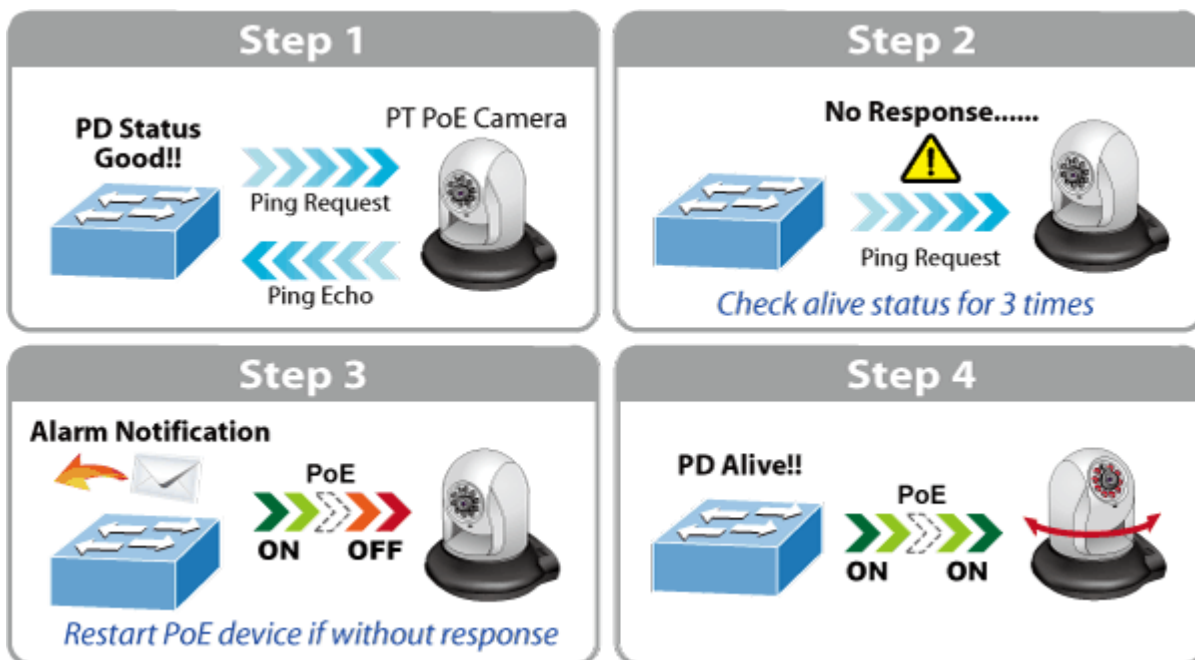

Aplikace technologie LRE (Long Reach Ethernet) je ideální v místě použití IP kamer nebo bezdrátových přístupových bodů na jejich delší přípojné vzdálenosti. Technicky jde o integrované rozšíření možnosti instalovat napájená zařízení do míst vzdálenějších od centrálního switchu nebo racku.

Agregace linek: IEEE 802.3ad LACP, 4 porty ve 4 skupinách

Multicast IGMP: IGMP v2/ v3, až 256 skupin, podpora režimu IGMP querier mode

DHCP Snooping: ano

POE funkce:

Celkový napájecí výkon: 802.3af, 802.3at, 8 x BNC, max. 240 W při 25°C, 200 W při 50°C

Počet injektorů: 8 x až 30 W

LRP-822CS

Power over Coaxial

LRP-101CE

802.3at PoE+

PoE
IP Camera

Robotic Automation System

PoE scheduler a PING detekce: