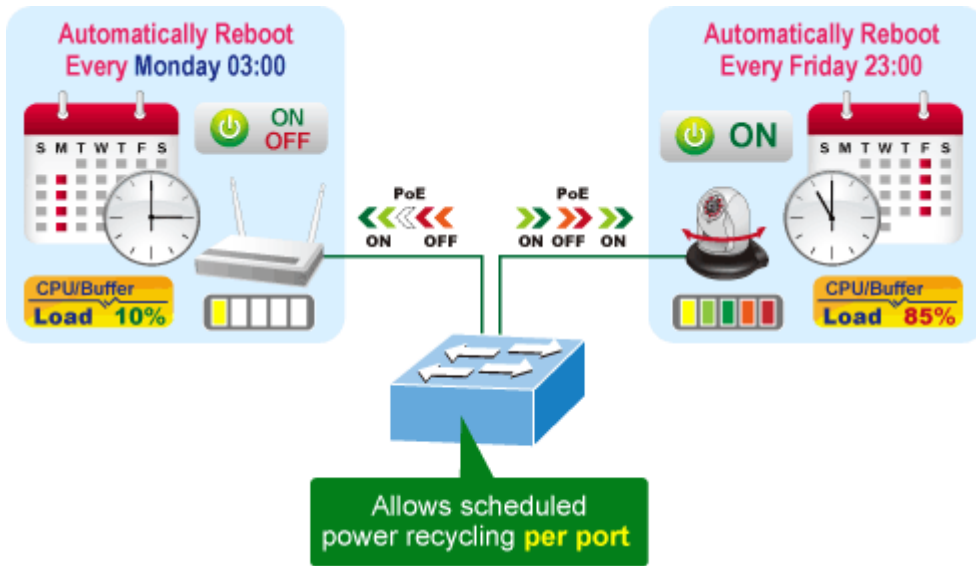

Počet injektorů: 8 x až 30 W

LRP-822CS

Power over Coaxial

LRP-101CE

802.3at PoE+

PoE
IP Camera

Robotic Automation System

PoE scheduler a PING detekce: