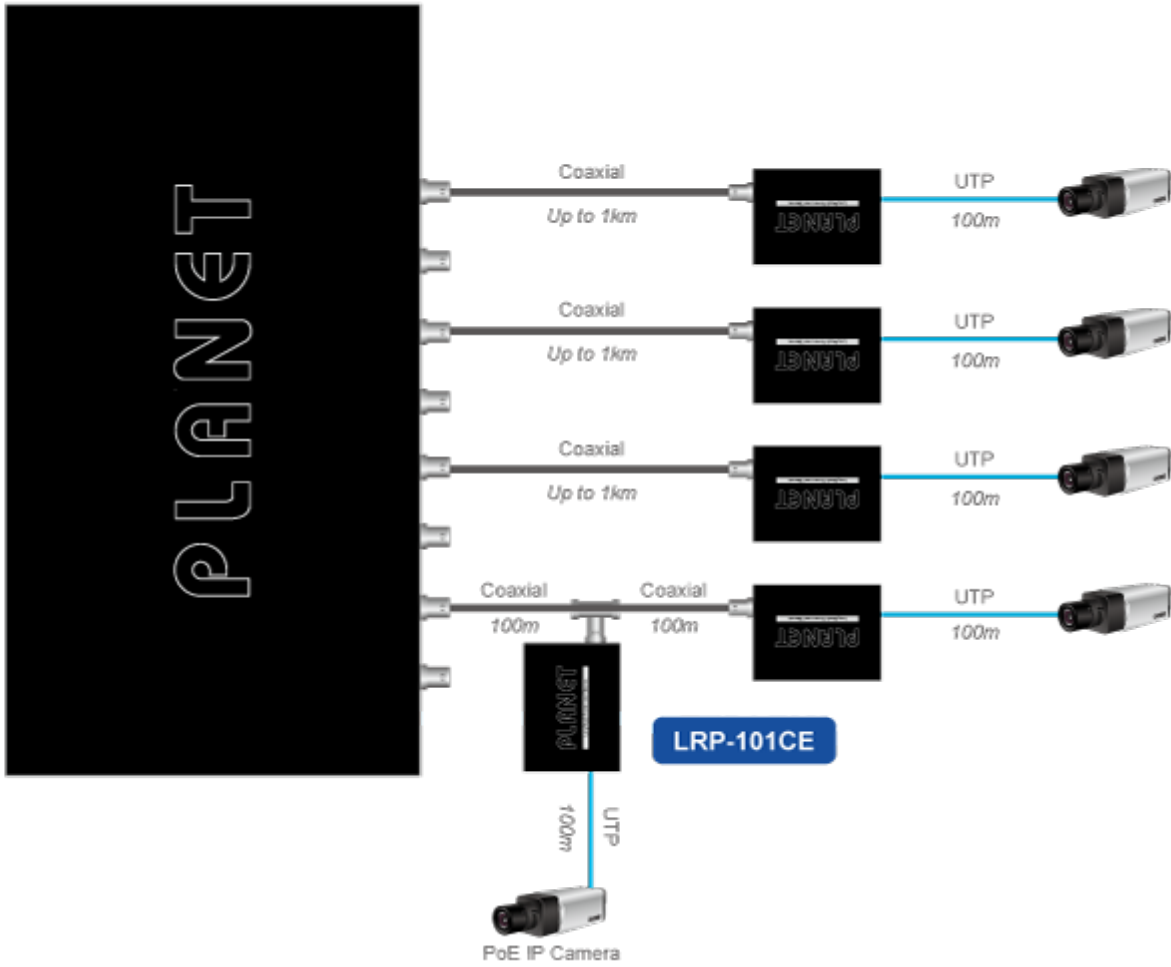

Aplikace technologie LRE (Long Reach Ethernet) je ideální v místě použití IP kamer nebo bezdrátových přístupových bodů na jejich delší přípojné vzdálenosti. Technicky jde o integrované rozšíření možnosti instalovat napájená zařízení do míst vzdálenějších od centrálního switchu nebo racku.

Podpora VLAN:

3. IEEE 802.1Q
4. až 256 VLAN skupin, až 4094 VLAN ID
5. Q-in-Q tunneling
6. Voice VLAN
7. Protocol VLAN
8. Private VLAN
9. GVRP

Spanning Tree Protocol:

10. protokol STP, protokol IEEE 802.1d Spanning Tree
11. protokol RSTP, protokol IEEE 802.1w Rapid Spanning Tree
12. protokol MSTP, protokol IEEE 802.1s Multiple Spanning Tree

Agregace linek: IEEE 802.3ad LACP, 4 porty ve 4 skupinách

Multicast IGMP: IGMP v2/ v3, až 256 skupin, podpora režimu IGMP querier mode

DHCP Snooping: ano

POE funkce:

Celkový napájecí výkon: 802.3af, 802.3at, 8 x BNC, max. 240 W při 25°C, 200 W při 50°C

Počet injektorů: 8 x až 30 W

LRP-822CS

Power over Coaxial

LRP-101CE

802.3at PoE+

PoE
IP Camera

Robotic Automation System

PoE scheduler a PING detekce: