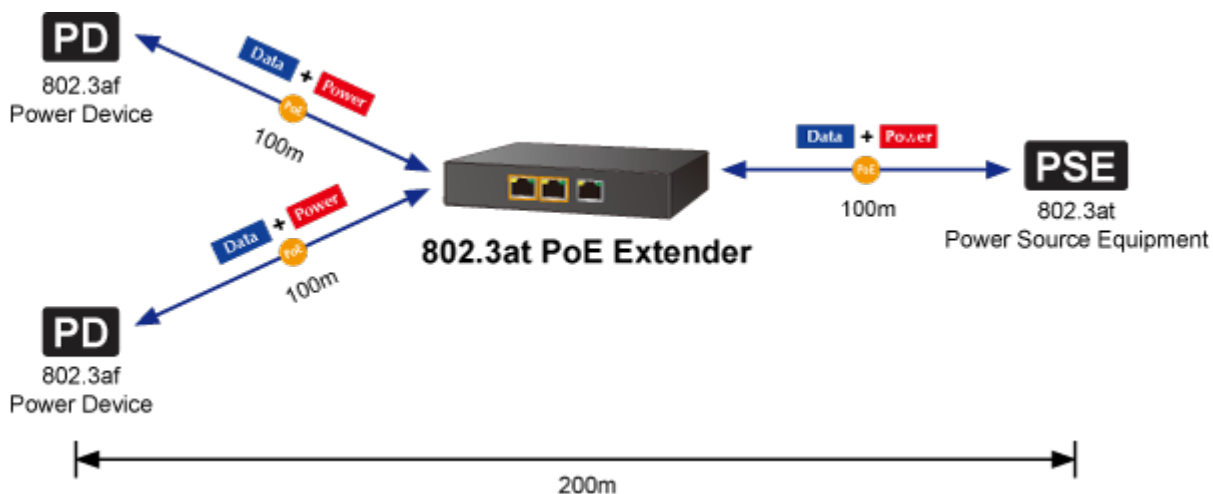

Aplikace extenderu je ideální v místě použití IP kamer nebo bezdrátových přístupových bodů na jejich delší přípojně vzdálenosti. Cenově se tak jedná o levné rozšíření možnosti instalovat napájená zařízení do míst vzdálenějších od centrálního switchu nebo racku. Použití spočívá v jednoduchém vložení extenderu na přerušené vedení.

#### Fyzické vlastnosti:

**Porty:** 3 x RJ-45 10/100/1000Base-T

**Paměť:** 2k MAC adres, buffer 2 Mb

**Propustnost:** sběrnice 6 Gbps, provozně 4,46 Mpps

**Podpora přenosu:** JumboFrame 10 KB

**Provedení:** na zeď

**Napájení:** IEEE 802.3at DC 52-56 V, celkový příkon do 36 W

**Ochrana:** ESD do 2 kV, EFT do 2 kV

**Provozní teplota:** 0 až +50 °C

**Rozměry:** 140 x 77 x 28 mm

**Hmotnost:** 234 g

**POE funkce:**

**Celkový napájecí výkon:** 25 W, IEEE 802.3af, IEEE 802.3at

**Počet injektorů:** 1 x až 30,8 W (vstup), 2 x až 25 W

**Typ napájení:** End-span

**Pokročilé funkce:**

- 1. Rozšiřuje dosah PoE na dalších 100 metrů

 [Parametry](#)

 [Ostatní download](#)