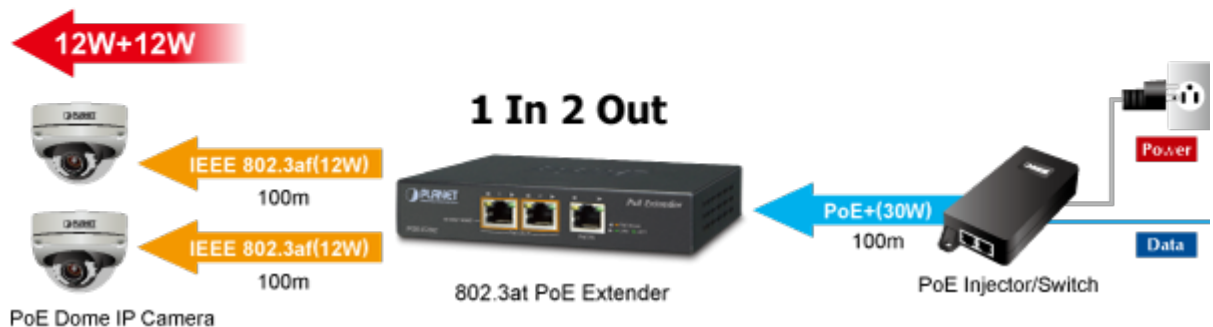

### PLANET POE-E202

**PoE extender** pro prodloužení Ethernet segmentu 1000Base-T ze 100 m na delší vzdálenosti včetně podpory napájení **IEEE 802.3af/at**.

Porty 1x napájený + 2x napájecí, **výkon celkem 25 W**, podpora přenosu VLAN, ESD+EFT ochrany.

Aplikace extenderu je ideální v místě použití IP kamer nebo bezdrátových přístupových bodů na jejich delší přípojně vzdálenosti. Cenově se tak jedná o levné rozšíření možnosti instalovat napájená zařízení do míst vzdálenějších od centrálního switchu nebo racku. Použití spočívá v jednoduchém vložení extenderu na přerušené vedení.

**Napájení:** IEEE 802.3at DC 52-56 V, celkový příkon do 36 W

**Ochrana:** ESD do 2 kV, EFT do 2 kV

**Provozní teplota:** 0 až +50 °C

**Rozměry:** 140 x 77 x 28 mm

**Hmotnost:** 234 g

**POE funkce:**

**Celkový napájecí výkon:** 25 W, IEEE 802.3af, IEEE 802.3at

**Počet injektorů:** 1 x až 30,8 W (vstup), 2 x až 25 W

**Typ napájení:** End-span

**Pokročilé funkce:**

- 1. Rozšiřuje dosah PoE na dalších 100 metrů

 [Parametry](#)

 [Ostatní download](#)