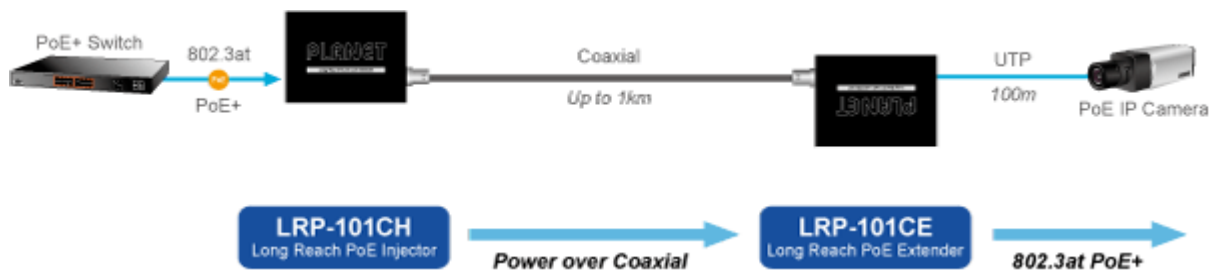

Možné způsoby použití: