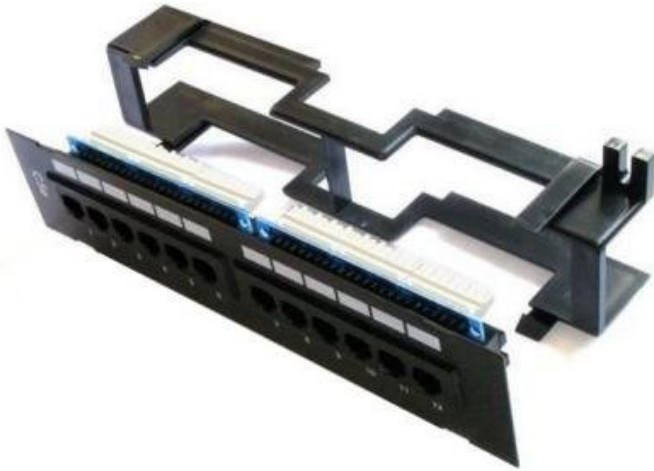

Rentario s.r.o. (elenet.cz)

obchod@elenet.cz

(+420) 722 525 016

22.07.24 15:39:57

PATCH PANEL XTENDLAN PPWM-12C6U

Cena celkem:

456 Kč
(bez DPH: 377 Kč)

Běžná cena:

502 Kč

Ušetříte:

46 Kč

Kód zboží:

NETXTE2518

Part No.:

PPWM-12C6U

Záruka:

26 měs.

Stav:

Nové zboží

Popis

XtendLan PPWM-12C6U

Propojovací panel, 12 portů RJ-45, narážecí kontakty normal. Čelní panel je snadno odnímatelný ze stěnového plastového rámečku.

ZÁKLADNÍ SPECIFIKACE

Počet portů: 12