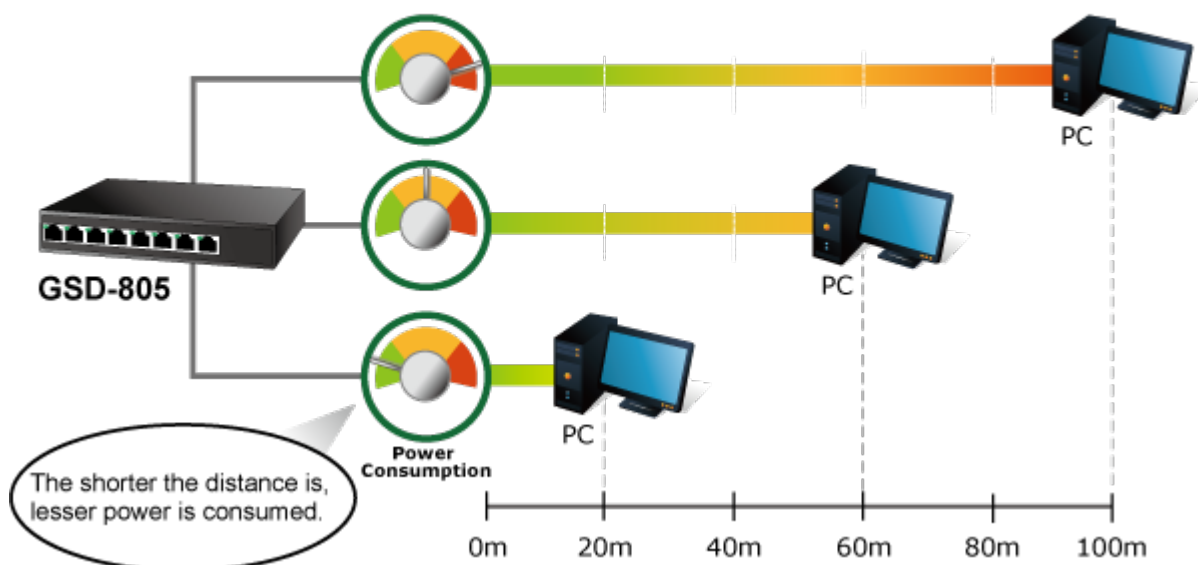

Paměť: 8k MAC adres, 1Mbit buffer
Propustnost: sběrnice 16 Gbps, provozně 11,9 Mpps (64B)
Podpora přenosu: JumboFrame 9KB
Provedení: desktop
Napájení: interní zdroj 100-240V AC, 50/60Hz, 0.2A, celkový příkon 2,4W
Ochrana: ESD do 4KV
Provozní teplota: 0 až 50°C
Rozměry: 168 x 93 x 32 mm
Hmotnost: 428 g

Intelligent Power Savings