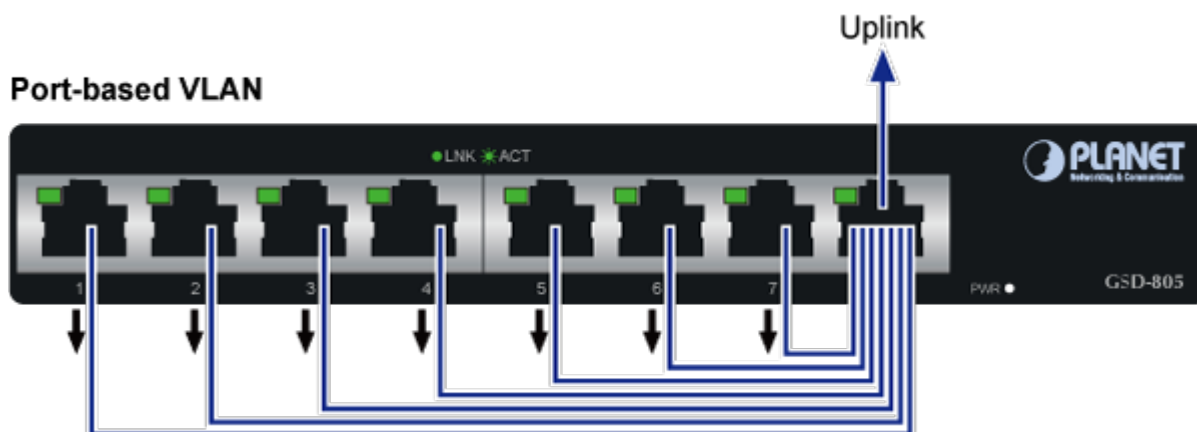

### PLANET GSD-805v2

8portový Gigabitový desktopový přepínač. Portové VLAN s možnou izolací portů.

ESD+EFT ochrany proti elektrostatické a přepětí. Energeticky úsporný dle IEEE 802.3az. Kovová skříň, interní napájecí zdroj, bez ventilátorů.

Gigabitové přepínače v miniaturním provedení pro stolní použití. Mají plnou propustnost, jsou neblokující, vybaveny architekturou Store and Forward.