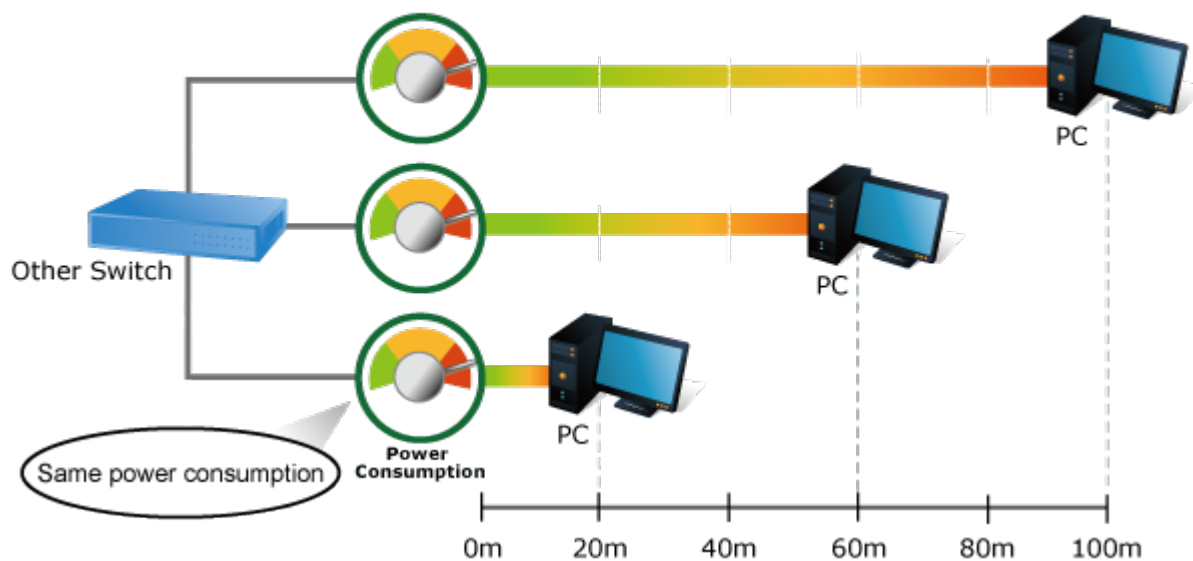

Paměť: 8k MAC adres, 1Mbit buffer
Propustnost: sběrnice 16 Gbps, provozně 11,9 Mpps (64B)
Podpora přenosu: JumboFrame 9KB
Provedení: desktop
Napájení: interní zdroj 100-240V AC, 50/60Hz, 0.2A, celkový příkon 2,4W
Ochrana: ESD do 4KV
Provozní teplota: 0 až 50°C
Rozměry: 168 x 93 x 32 mm
Hmotnost: 428 g

Intelligent Power Savings