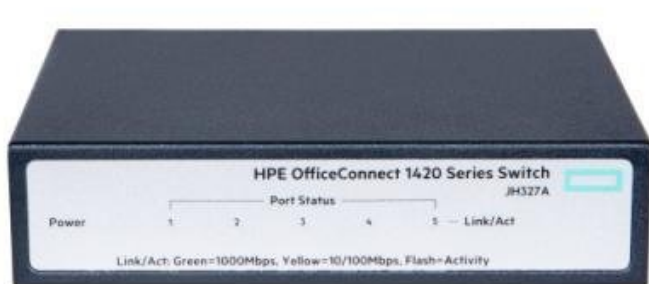

SWITCH HPE OFFICECONNECT 1420 5G

Cena celkem:	1 090 Kč (bez DPH: 901 Kč)
Běžná cena:	1 199 Kč
Ušetříte:	109 Kč
Kód zboží:	NETH3139
Part No.:	JH327A
Záruka:	2147483647 doživotní
Stav:	Nové zboží

Popis

HPE OfficeConnect 1420 5G

Jednoduchý switch bez ventilátoru nabízející **5 x RJ-45 portů** s rychlostí **10/100/1000 Mbps**. Kapacita switche je solidních **10 Gbps**, přičemž propustnost je **až 7,4 Mpps**. Mezipaměť je **1 MB**, což switch předurčuje pro pohodlné domácí a kancelářské použití. Napájení je řešeno srkze **externí zdroj** do 240 V zásuvky.

ZÁKLADNÍ SPECIFIKACE

Porty: 5 x RJ-45 10/100/1000

Kapacita switche: 10 Gb/s

Rychlost směrování: 7,4 Mp/s

PoE: ne

Rozměry: 114,8 x 80,77 x 26,92 mm

Hmotnost: 299 g