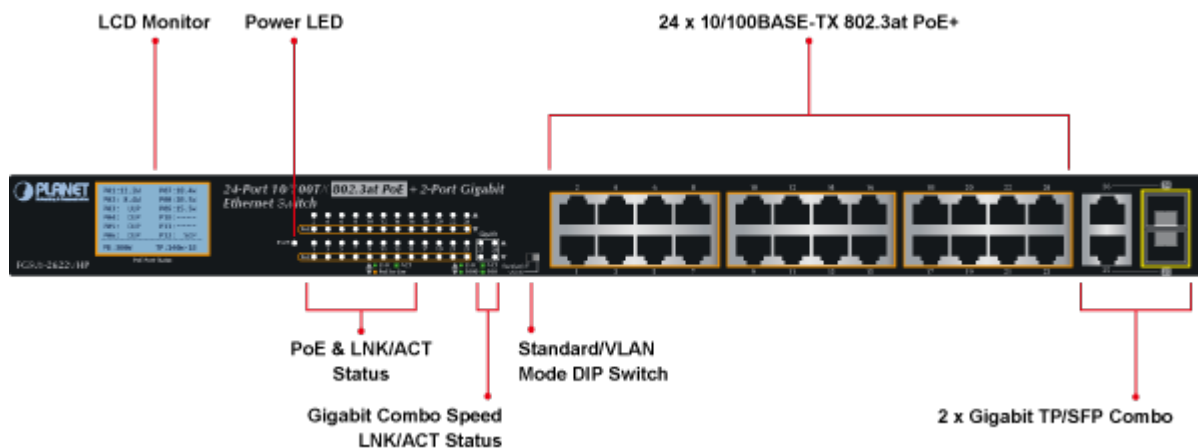

## SWITCH PLANET FGSW-2622VHP

Cena celkem: **8 444 Kč**

**(bez DPH: 6 979 Kč)**

Běžná cena: **9 289 Kč**

Ušetříte: **844 Kč**

Kód zboží: NETPLA1570

Part No.: FGSW-2622VHP

Záruka: 38 měs.

### Planet FGSW-2622VHP

2 Gigabitové porty 1000Base-Tp/SFP. 24 portů 10/100Base-TX s možností napájení dalších IEEE 802.3at zařízení, celkový výkon 300W.

LCD displej pro info o napájení, portové VLAN. ESD ochrany, interní AC zdroj.

Jedná se o 24portový 10/100Mbit fast ethernet switch se 2x Gigabitovými TP/SFP rozhraními. Umožňuje napájet další zařízení jako jsou IP kamery, VoIP telefony a WiFi přístupové body. Zařízení disponuje plně propustnou rychlou interní páteří sběrnicí. Gigabitová rozhraní poskytují další možnosti rozšiřitelnosti, flexibility a integrace v síti. LCD displej na předním panelu informuje o aktuálním vytížení PoE.

## Fyzické vlastnosti:

**Porty:** 24 x RJ-45 10/100BASE-TX, 2 x RJ-45 10/100/1000BASE-T, 2 x miniGBIC SFP 10000BASE-SX/LX

**Paměť:** 8k MAC adres

**Propustnost:** sběrnice 12,8 Gbps, provozně 9,5 Mpps (64B)