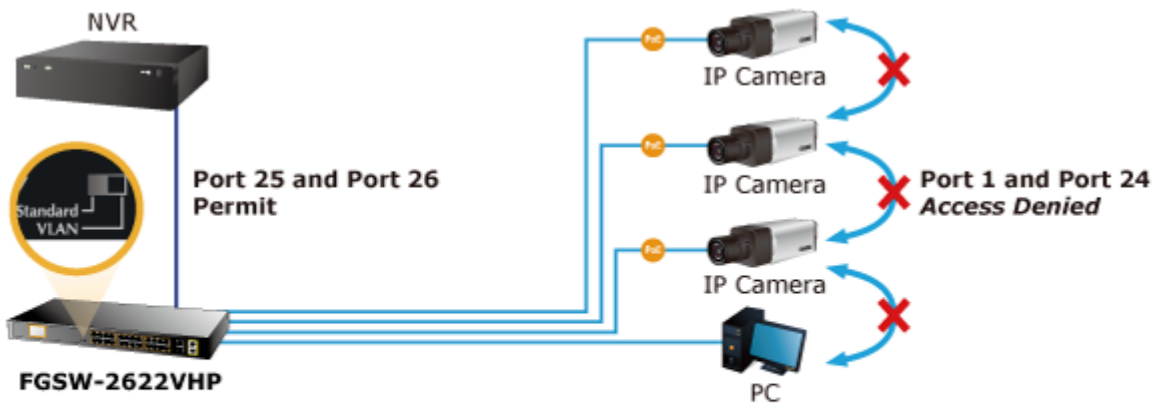

VLAN Isolation Mode