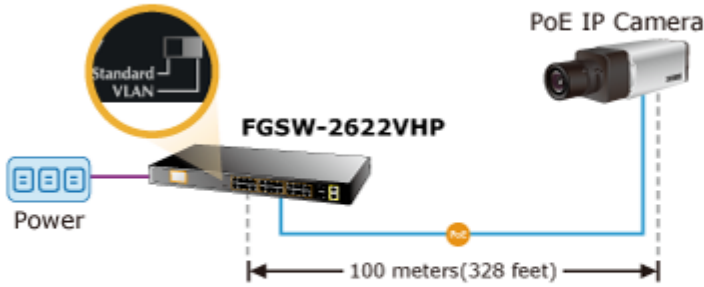

Default PoE Mode