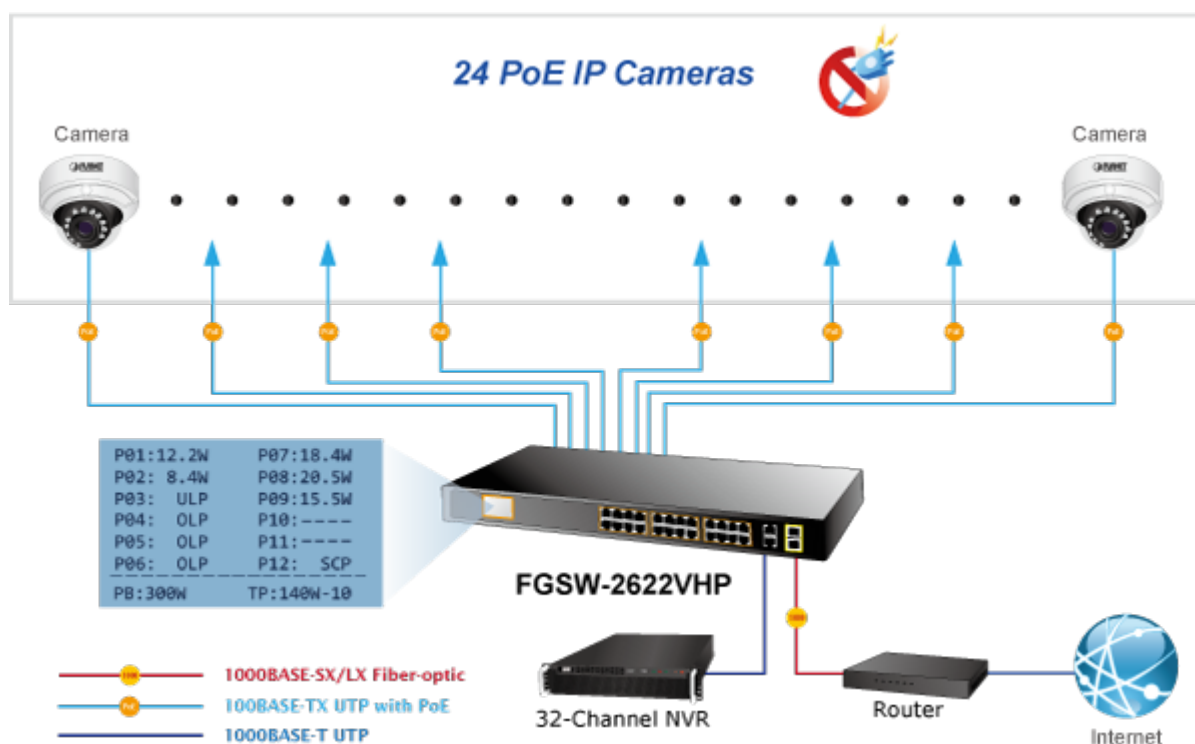

Jedná se o 24portový 10/100Mbit fast ethernet switch se 2x Gigabitovými TP/SFP rozhraními. Umožňuje napájet další zařízení jako jsou IP kamery, VoIP telefony a WiFi přístupové body. Zařízení disponuje plně propustnou rychlou interní páteří sběrnicí. Gigabitová rozhraní poskytují další možnosti rozšiřitelnosti, flexibility a integrace v síti. LCD displej na předním panelu informuje o aktuálním vytížení PoE.

## POE funkce:

**Celkový napájecí výkon:** IEEE 802.3af, IEEE 802.3at, 300 W

**Počet injektorů:** 24 x až 30 W

**Typ napájení:** End-span

## Pokročilé funkce:

1. automatická detekce napájených zařízení