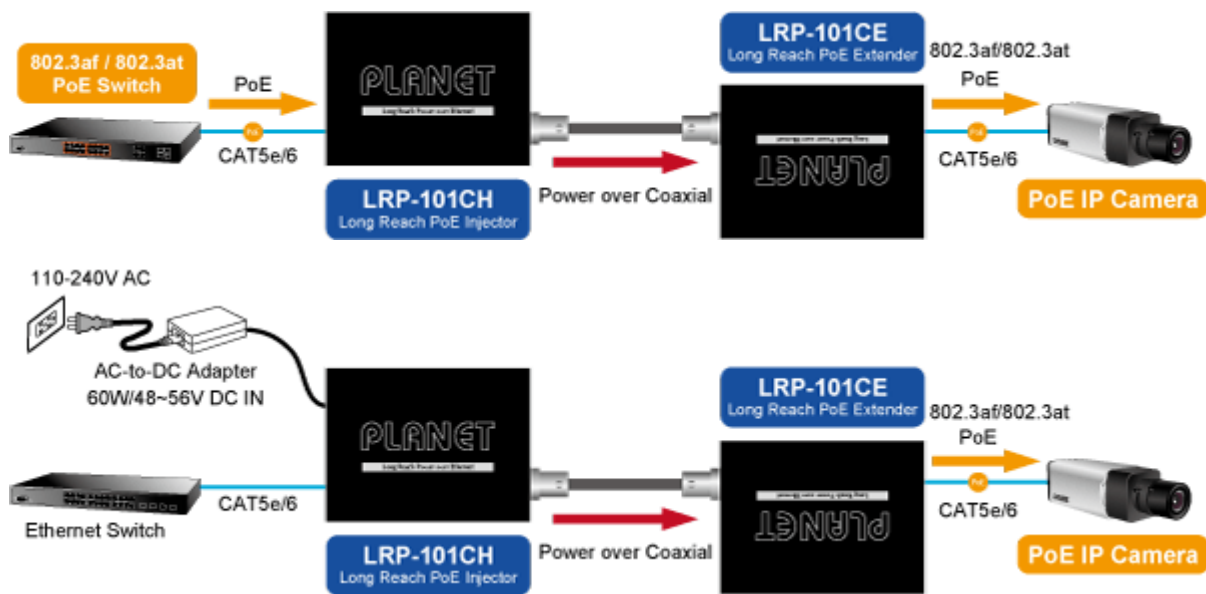

Možné způsoby použití: