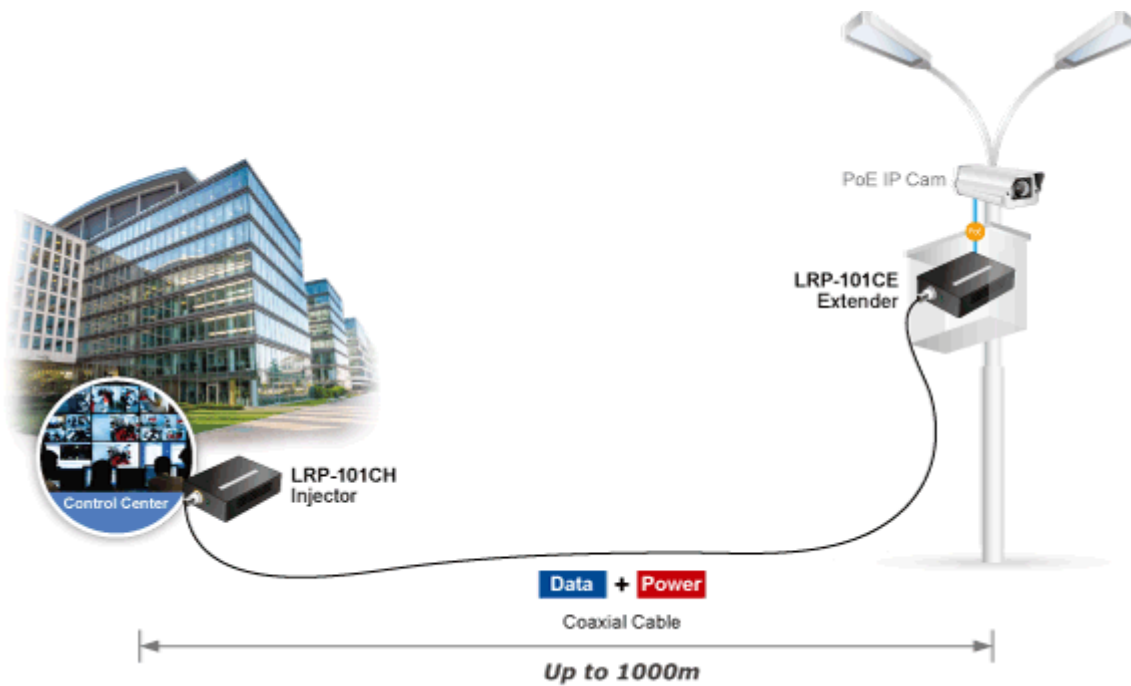

Aplikace extenderu je ideální v místě použití IP kamer nebo bezdrátových přístupových bodů na jejich delší přípojné vzdálenosti. Technicky jde o integrované rozšíření možnosti instalovat napájená zařízení do míst vzdálenějších od centrálního switchu nebo racku.

ZÁKLADNÍ SPECIFIKACE

Vlastnosti:

- LED indikace provozního stavu
- Dosah 200 m s PoE+, 1000 m s PoE, 1600 m bez PoE
- Koaxiální přenos LRE (Long reach ethernet) dle IEEE 1901
- Modulace W-OFDM
- Šifrace AES-128
- Kmitočtové spektrum 2 - 28 MHz

Fyzické vlastnosti LRP-101CH:

Porty: 1 x RJ-45 10/100BASE-TX s PoE vstupem 802.3at/af, 1 x BNC konektor

Provedení: na zeď, DIN lišta (vyžaduje držák, není součástí balení)

Napájení: PoE 802.3af/at 48-56 V DC nebo adaptérem 48-56 V DC (není součástí balení)

Hmotnost: 375 g

POE funkce:

Celkový napájecí výkon: IEEE 802.3at, IEEE 802.3af

Počet injektorů: 1 x až 30 W

Typ napájení: End-span, Mid-span

Typická aplikace:

Možné způsoby použití:

 [Ostatní download](#)