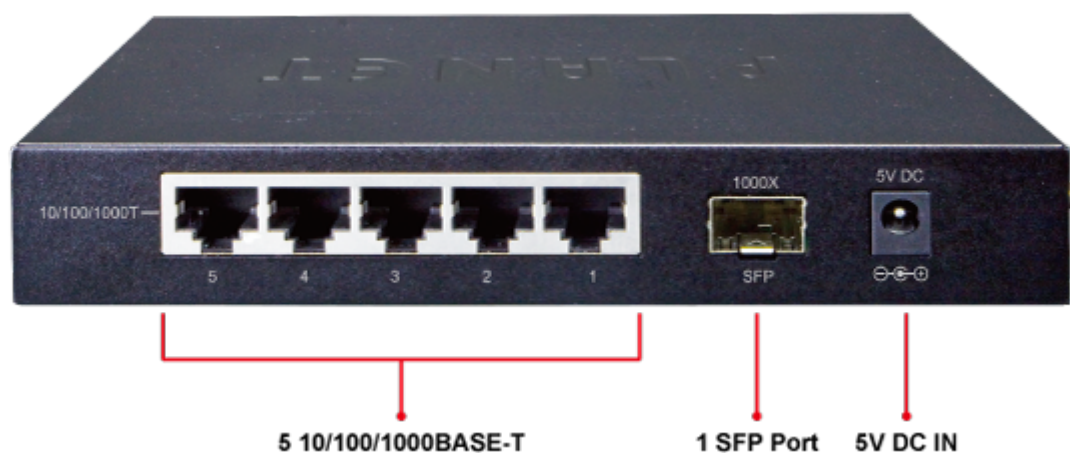

## SWITCH PLANET GSD-603F

Cena celkem:

**872 Kč**  
**(bez DPH: 721 Kč)**

Běžná cena:

**959 Kč**

Ušetříte:

**87 Kč**

Kód zboží:

NETPLA1794

Part No.:

GSD-603F

Záruka:

38 měs.

Stav:

Nové zboží

### PLANET GSD-603F

Gigabitový desktopový přepínač s 5x metalickými porty (RJ-45) a 1x SFP slotem pro instalaci optických modulů. Autodetekce rychlosti a typu kabelu. Kovová skříň. Napájení externě DC 5V. Podpora snížené spotřeby EuP (Energy-using Products).

Gigabitový přepínač pro interní instalaci nebo i do 10" rozvaděčů. Disponuje možností instalace jednoho gigabitového MiniGBIC modulu.

Podporuje novou direktivu EU ohledně příkonu síťových a koncových zařízení EuP (Energy-using Products), řídí vnitřní spotřebu proudu na základě vytížení ethernet portů.