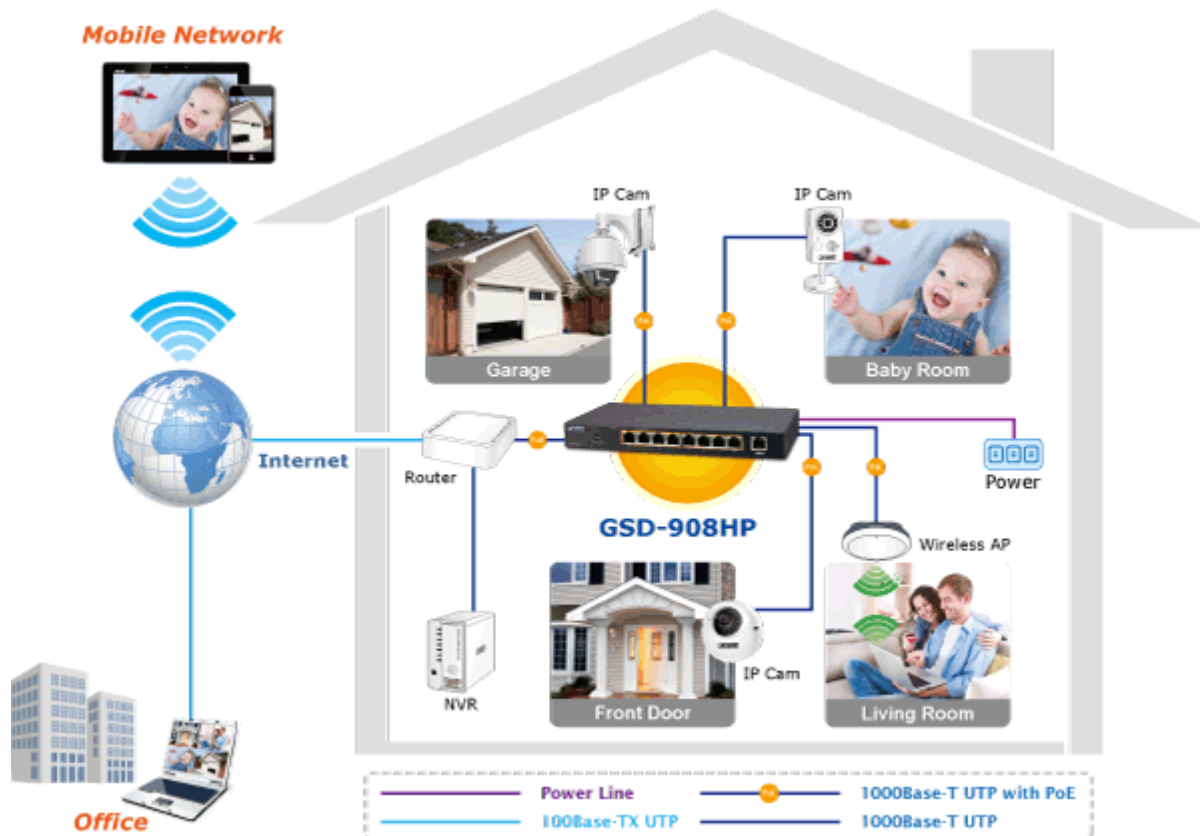

[Parametry](#)

[Prezentace a použití](#)

[Manuál](#)

[Ostatní download](#)