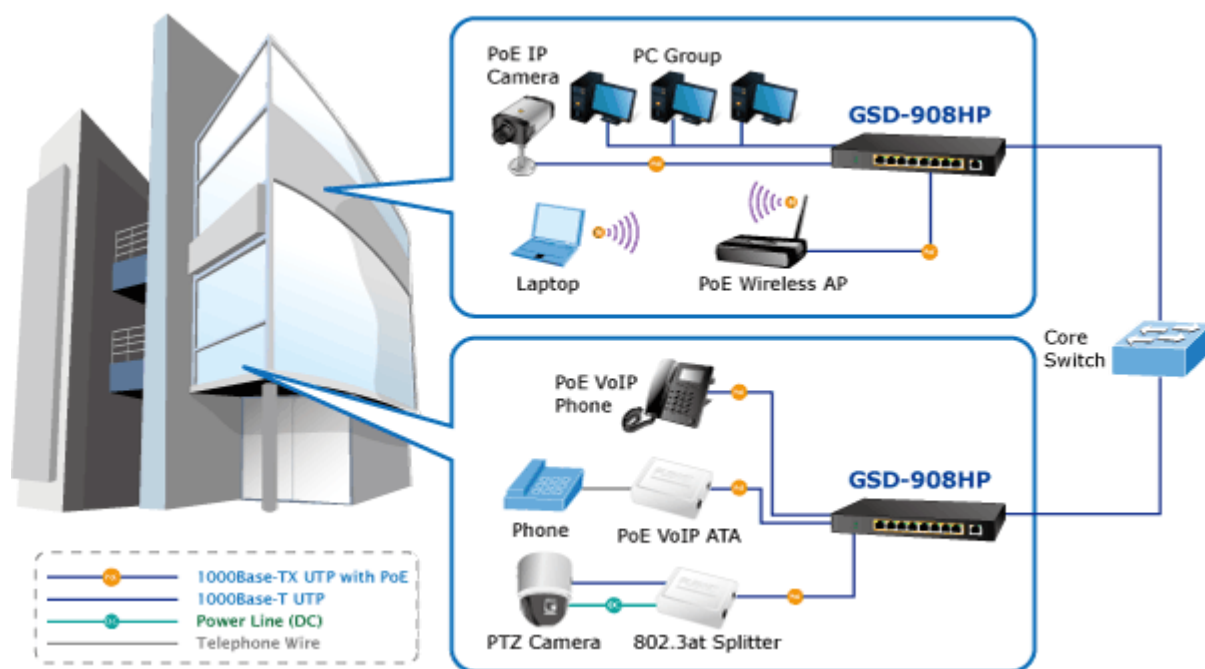

### PLANET GSD-908HP

Gigabitový přepínač 9 portů 1000Base-T, 8 portů s PoE injektorem 802.3af, napájecí výkon až 100W. Externí napájecí zdroj, kovové provedení, bez ventilátorů.

Gigabitový 9portový přepínač s 8 PoE (power over ethernet) porty pro centralizované napájení zařízení po ethernetu jako jsou IP kamery, WiFi prvky nebo VOIP telefony. Celkem je k dispozici výstupní výkon 120W. Zařízení je svým provedením vhodné jak pro instalaci do domácích nebo kancelářských prostorů, je vhodné i pro aplikace v lokálních rozvaděčích. Výstupní výkon PoE portů je regulován v závislosti na příkonu napájených zařízení.

#### Fyzické vlastnosti:

**Porty:** 9 x 10/100/1000BASE-T s PoE, 1 x 10/100/1000BASE-T

**Paměť:** 4k MAC adres, buffer 192 KB

**Propustnost:** sběrnice 18 Gbps, provozně 13,3 Mpps (64B)

**Podpora přenosu:** JumboFrame 9KB

#### POE funkce:

**Celkový napájecí výkon:** 100 W, IEEE 802.3af, IEEE 802.3at

**Počet injektorů:** 8 x až 30 W

### Perfect Combination 8-Port PoE Switch + 8-Ch NVR

 [Parametry](#)

 [Prezentace a použití](#)

 [Manuál](#)

 [Ostatní download](#)