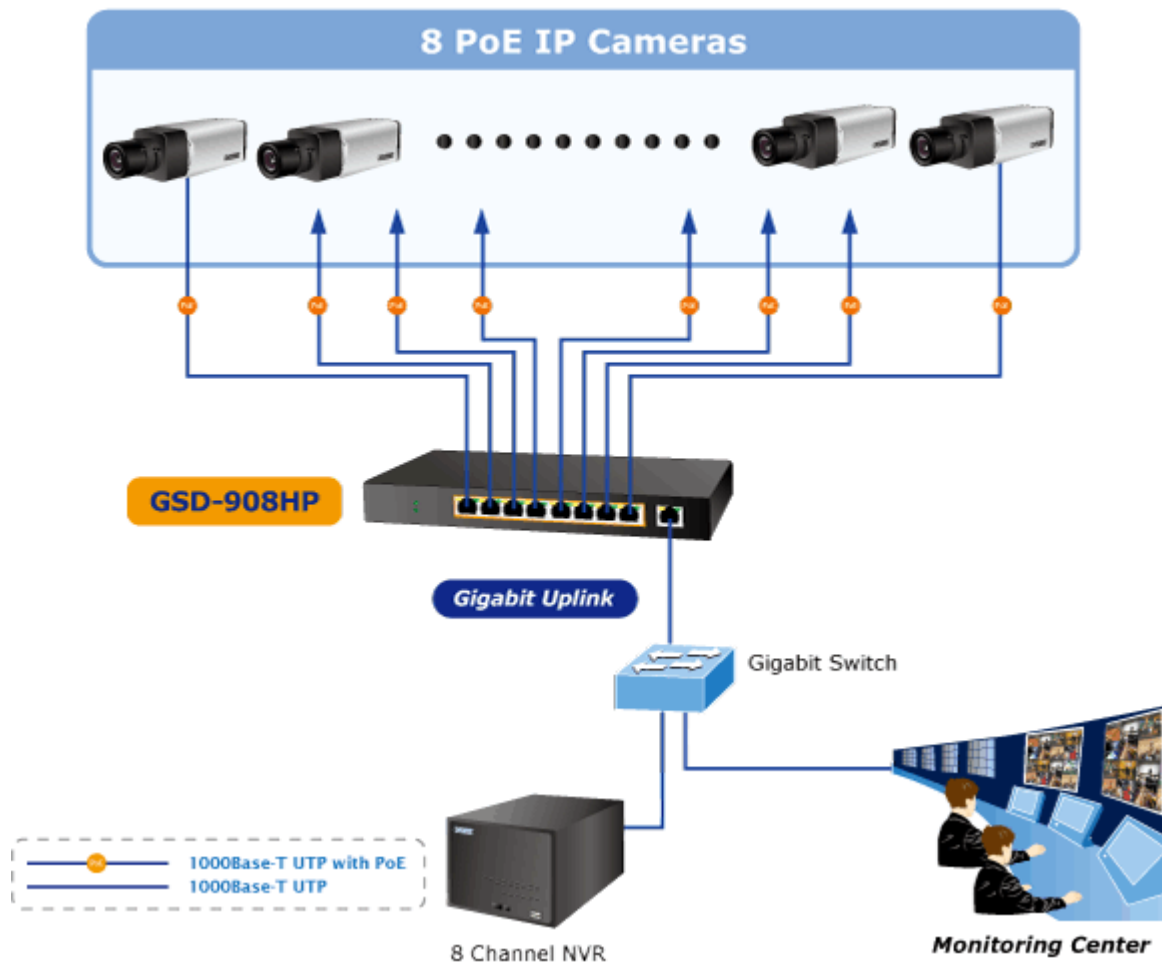

### PLANET GSD-908HP

Gigabitový přepínač 9 portů 1000Base-T, 8 portů s PoE injektorem 802.3af, napájecí výkon až 100W. Externí napájecí zdroj, kovové provedení, bez ventilátorů.

Gigabitový 9portový přepínač s 8 PoE (power over ethernet) porty pro centralizované napájení zařízení po ethernetu jako jsou IP kamery, WiFi prvky nebo VOIP telefony. Celkem je k dispozici výstupní výkon 120W. Zařízení je svým provedením vhodné jak pro instalaci do domácích nebo kancelářských prostorů, je vhodné i pro aplikace v lokálních rozvaděčích. Výstupní výkon PoE portů je regulován v závislosti na příkonu napájených zařízení.

#### Fyzické vlastnosti:

**Porty:** 9 x 10/100/1000BASE-T s PoE, 1 x 10/100/1000BASE-T

**Paměť:** 4k MAC adres, buffer 192 KB

**Propustnost:** sběrnice 18 Gbps, provozně 13,3 Mpps (64B)

**Podpora přenosu:** JumboFrame 9KB

#### POE funkce:

**Celkový napájecí výkon:** 100 W, IEEE 802.3af, IEEE 802.3at

**Počet injektorů:** 8 x až 30 W

### Perfect Combination 8-Port PoE Switch + 8-Ch NVR

 [Parametry](#)

 [Prezentace a použití](#)

 [Manuál](#)

 [Ostatní download](#)