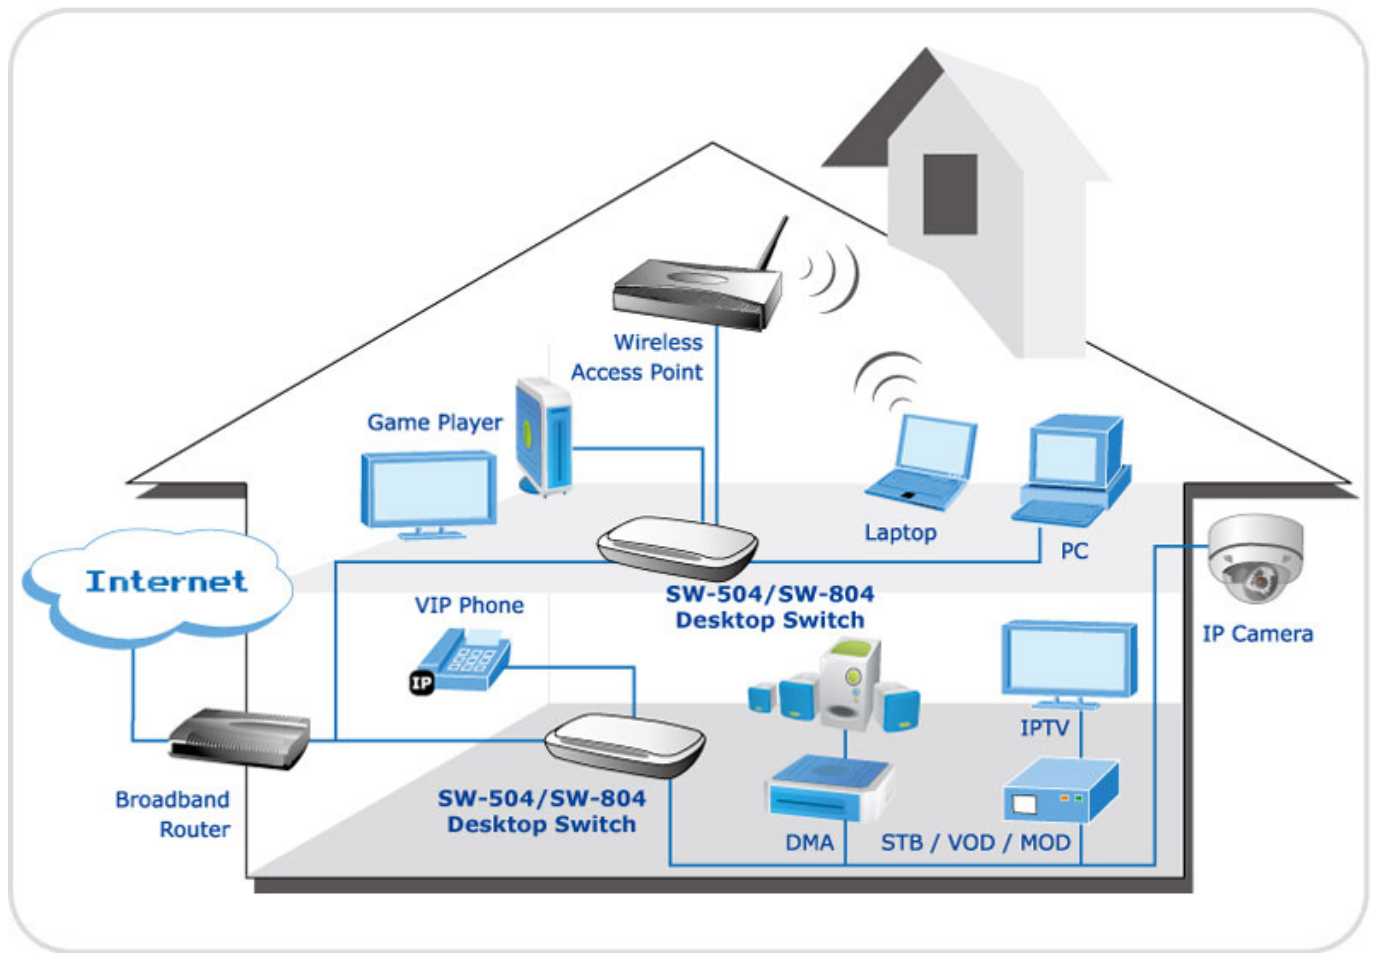

### Planet SW-804

8portový přepínač 10/100Base-TX, automatická detekce 10/100Mbps a přímý/zkřížený kabel. Plastová skříň, všestranné použití, bez ventilátorů.

**Ochrana:** ne

**Provozní teplota:** 0 - 50°C

**Rozměry:** 168 x 100 x 29 mm

**Hmotnost:** 152 g

Ocenění slovenského magazínu PC revue:

[Manuál](#)

[Ostatní download](#)