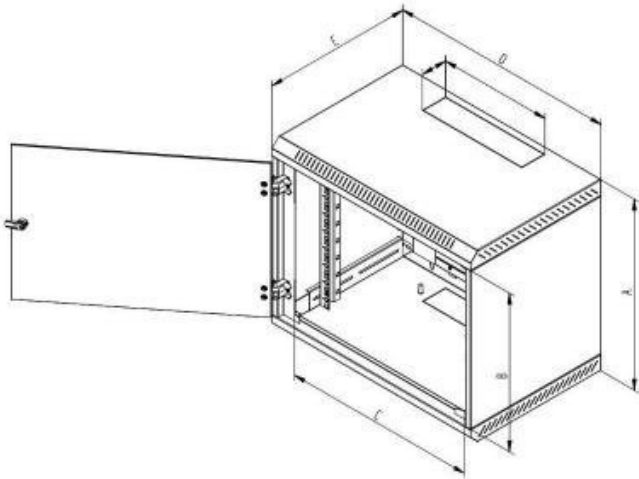

DVEŘE TRITON RAC-DC-A16-X1

Cena celkem:

2 223 Kč

(bez DPH: 1 838 Kč)

Běžná cena:

2 446 Kč

Ušetříte:

222 Kč

Kód zboží:

ACNET9542

Part No.:

RAC-DC-A16-X1

Záruka:

24 měs.

Stav:

Nové zboží

Popis

Triton RAC-DC-A16-X1

Dveře se sítím s perforací 80% včetně kování pro nástěnné rozvaděče RBA a RUA o výšce 12U.

ZÁKLADNÍ SPECIFIKACE

Výška: 12U

Typ rozvaděče: RBA, RUA, RCA