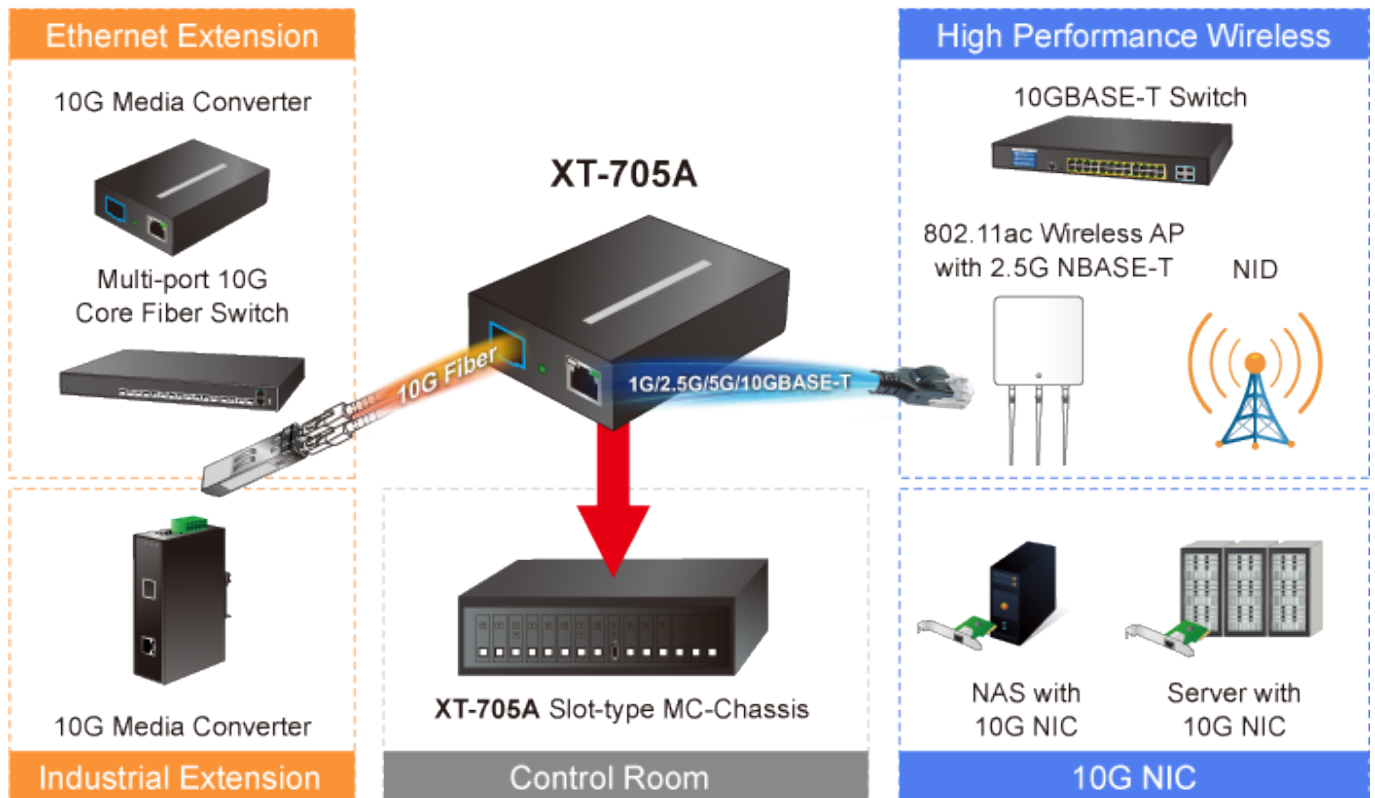

KONVERTOR PLANET XT-705A

Cena celkem:	4 223 Kč
	(bez DPH: 3 490 Kč)
Běžná cena:	4 645 Kč
Ušetříte:	422 Kč
Kód zboží:	NETPLA2090
Part No.:	XT-705A
Záruka:	26 měs.
Stav:	Nové zboží

Popis

PLANET XT-705A

Jednoduchý media konvertor vybavený metalickým RJ-45 konektorem s rychlostí 100/1000/2,5G/5G/10G a optickým SFP+ portem s rychlostí až 10GBASE. Použití je vhodné v sítích, kde je vyžadována extrémně vysoká šířka pásma, jako jsou například data centra, cloudová úložiště, nebo infrastruktura operátorů.

10Gbps Fiber to Copper Media Converter Application

Díky spolehlivosti je zaručena vysoká přenosová rychlost bez rizika ztráty paketů při extrémní rychlosti. Samozřejmostí je ochrana až 6 KV DC ESD. Další výhodou je nízká spotřeba 3,75 W při plné zátěži.

ZÁKLADNÍ SPECIFIKACE

Fyzické vlastnosti:

Porty: 1 x RJ-45 100/1000/2,5G/5G/10GBASE-T, 1 x SFP+ 10GBASE-XR

Podpora přenosu: JumboFrame 16K

Propustnost: sběrnice 20 Gbps, provozně 2,48 Mpps (64B)

Tabulka záznamů: 9K MAC adres

Provedení: vnitřní

Napájení: zdroj 5V DC, 2A max., celkový příkon do 3,75 W

Ochrana: ESD 6 KV DC

Provozní teplota: 0 až 50°C

Rozměry: 94 x 70 x 26 mm

Hmotnost: 180 g

Příklad zapojení:

Fiber to Ethernet Can Support Large-scale Retail Networks