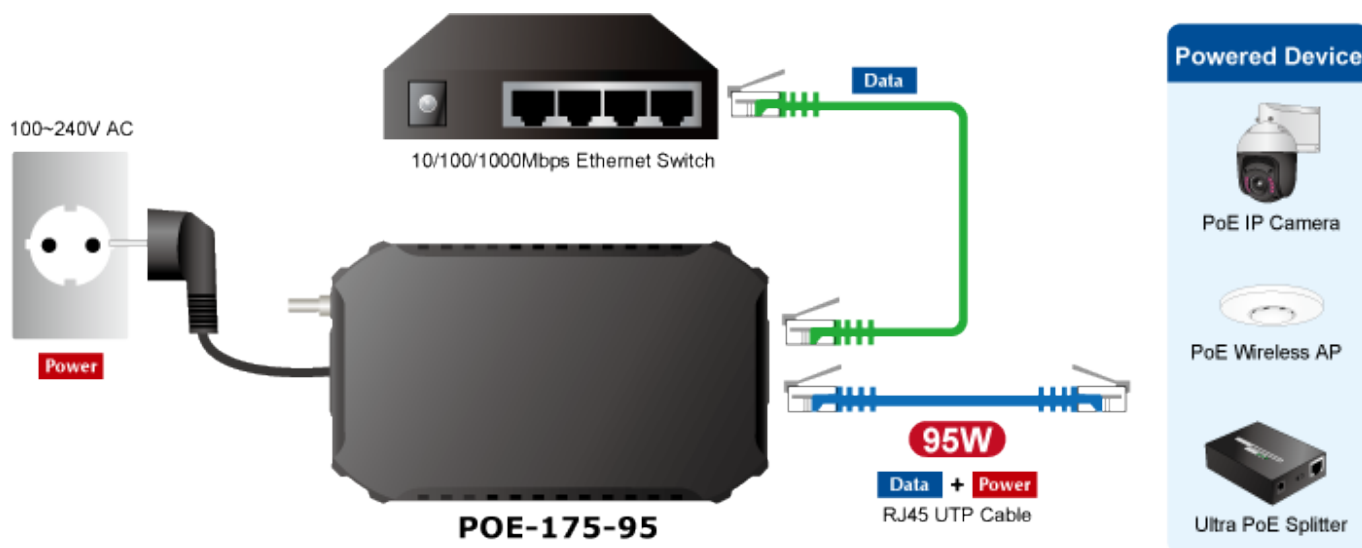

Záruka:

38 měs.

Stav:

Nové zboží

Popis

PLANET POE-175-95

PoE injektor s vysokým výkonem až 95 W dle specifikace 802.3bt. Je navržen speciálně pro rostoucí požadavky odběru elektrické energie zařízeními, jak jsou například PTZ kamery, all-in-one počítače, nebo ostatní síťová zařízení požadující dostatečný přísun energie.

POE-175-95 přenáší data a elektrickou energii 54 V DC přes kabely se zkroucenými páry, jako 95wattový PoE injektor a připojený rozbočovač Ultra Power over Ethernet, POE-172S, oddělí digitální data a napájení do tří volitelných výstupů (12 V / 19 V / 24 V DC) se vzdáleností až 100 metrů.

V případě, že zařízení plně nesplňují standardy IEEE 802.3af/at/bt lze injektor jednoduše přepnout do kompatibilního režimu, což signalizují přítomné LED diody. Další LED indikace signalizuje právě použitý výkon PoE injektoru.

ZÁKLADNÍ SPECIFIKACE

Rozhraní: 2× RJ-45 10/100/1000 Mbps : 1× Data input, 1× PoE (Data + Power) output

Celkový napájecí výkon: do 95 W, IEEE 802.3at, IEEE 802.3bt

Zatížitelnost portu: až 95 W

Napájení: 100-240 V AC, 50/60 Hz