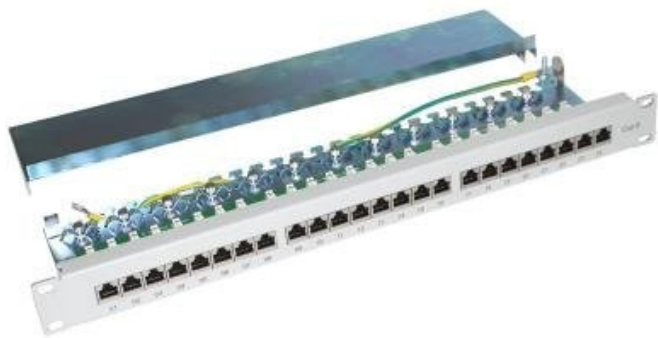

**XTENDLAN XL-PP19-24C6S-A-GREY**

Cena celkem:	<b>1 249 Kč</b> <b>(bez DPH: 1 032 Kč)</b>
Běžná cena:	<b>1 374 Kč</b>
Ušetříte:	<b>125 Kč</b>
Kód zboží:	NETXTE5874
Part No.:	XL-PP19-24C6S-A-GREY
Záruka:	26 měs.
Stav:	Nové zboží

### XtendLanXL-PP19-24C6S-A-GREY

Propojovací patch panel **osazený 24 porty Cat6**. Zařízení vyniká kvalitním zpracováním, které s přehledem zvládne 200 zářezů a 1000 zapojení a odpojení. Panel je **stíněný** a jeho horní kryt lze jednoduše sejmout díky technologii "Clip Lock" bez použití náradí. Součástí těla panelu je vyvazovací lišta pro pevné připevnění kabelů. **Vhodné pro vodiče AWG 23**.

### ZÁKLADNÍ SPECIFIKACE

**Počet portů:** 24

**Výška:** 1U

**Provedení racku:** 19"