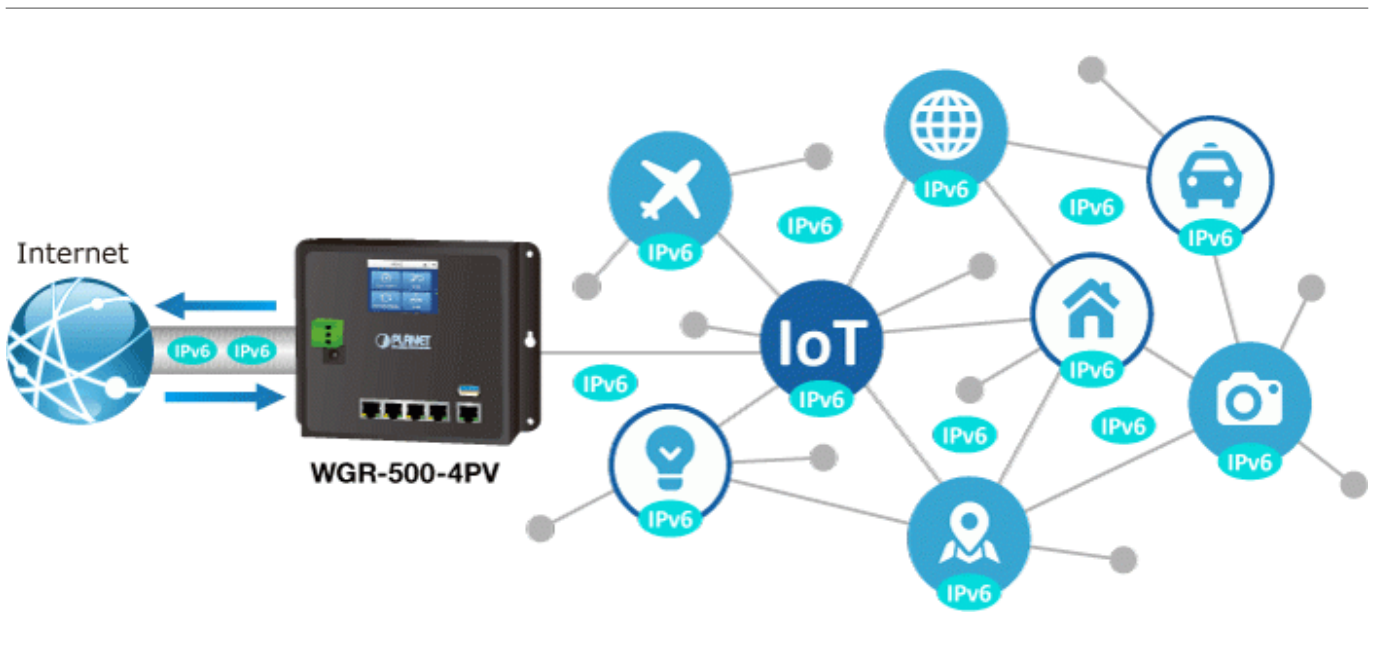

Popis

PLANET WGR-500-4PV

Gigabitový směrovač s 2,4" dotykovým displejem pro usnadnění správy. Disponuje 4x LAN 1000Base-T a 1x WAN 1000Base-T porty, z toho 4x PoE injektor 802.3at s celkovým výkon až 120 W.

Gigabitový spravovatelný 4portový router s PoE (power over ethernet) porty pro centralizované napájení zařízení po ethernetu jako jsou IP kamery, Wi-Fi prvky nebo VOIP telefony. Celkem je k dispozici napájecí výkon 120 W.

ČSN EN 61000-4-4:2012 - Rychlé elektrické přechodné jevy/skupiny impulzů EFT

ČSN EN 61000-4-5:2014 - Rázový impuls a přepětí

ČSN EN 61000-4-6:2013 - Odolnost proti rušením šířeným vedením, indukovaným vysokofrekvenčními poli

ČSN EN 61000-4-8:2009 - Magnetické pole síťového kmitočtu

ČSN EN 61000-4-11:2004 - Krátkodobé poklesy napětí, krátká přerušování a pomalé změny napětí

Easy Option & Real-time Monitoring

The screenshot shows the PLANET WDR 500 4PV management interface. On the left is a sidebar menu with options: Dashboard, WDR, Status, Statistics, Operation Mode, Time Zone, User Management, SWMP, LCD, and Log. The top navigation bar includes System, Network, Security, PoE, AP Control, and Maintenance. The main area displays a network diagram with several APs (CH48, CH1, CH38, CH1, CH11, CH48, CH5) and their transmission percentages (Tx: 70%, 70%, 100%, 100%, 100%, 50%, 35%). A 'Control Room' is also indicated. Below the diagram are two panels: 'Lobby' and 'Meeting Room', each showing an AP icon and wireless signal waves reaching users.