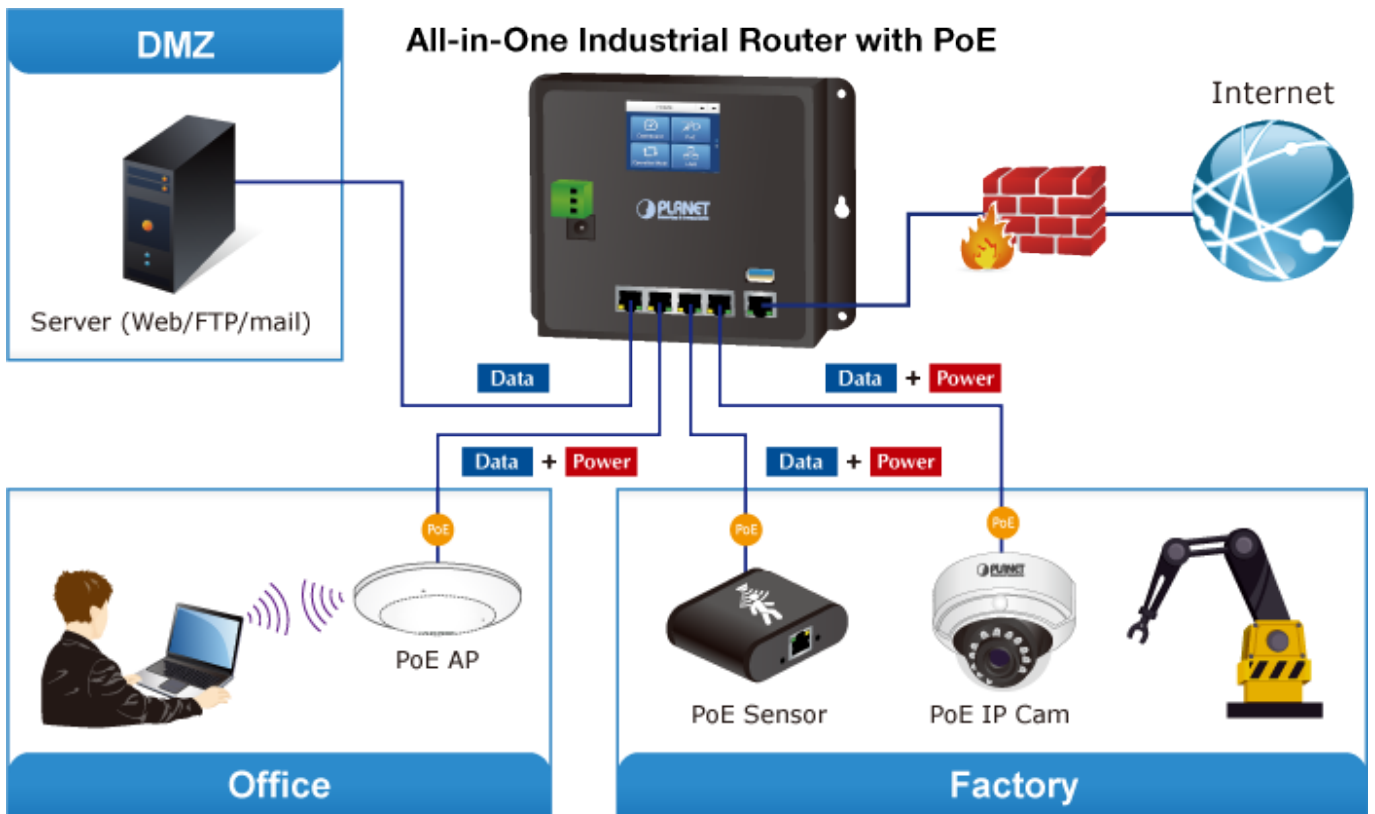

Gigabitový spravovatelný 4portový router s PoE (power over ethernet) porty pro centralizované napájení zařízení po ethernetu jako jsou IP kamery, Wi-Fi prvky nebo VOIP telefony. Celkem je k dispozici napájecí výkon 120 W.

Zařízení je svým provedením vhodné pro instalaci na zeď nebo přímo do dozvaděčů, konstrukce je odolná vůči pádu a vibracím včetně krytí IP30.

ZÁKLADNÍ SPECIFIKACE

Fyzické vlastnosti:

Porty: 4 x RJ-45 10/100/1000BASE-T, 1x WAN 1000Base-T port, USB 3.0 (pouze pro zálohu a obnovení konfiguračního souboru)

ČSN EN 61000-4-8:2009 - Magnetické pole síťového kmitočtu

ČSN EN 61000-4-11:2004 - Krátkodobé poklesy napětí, krátká přerušování a pomalé změny napětí

Easy Option & Real-time Monitoring

The screenshot shows the PLANET WDR 500 4PV management interface. On the left is a sidebar menu with options: Dashboard, WDR, Status, Statistics, Operation Mode, Time Zone, User Management, SWMP, LCD, and Log. The top navigation bar includes System, Network, Security, PoE, AP Control, and Maintenance. The main area displays a network diagram with several APs (CH48, CH1, CH38, CH1, CH11, CH48, CH5) and their transmission percentages (Tx: 70%, 70%, 100%, 100%, 100%, 50%, 35%). A 'Control Room' is also indicated. Below the diagram are two panels: 'Lobby' and 'Meeting Room', each showing an AP icon and wireless signal waves reaching users.

Centrally-managed APs

Simplified Cluster Management with 4 Steps

1000BASE-TX UTP with PoE

- 1000BASE-T UTP
- ● 1000BASE-T UTP with PoE