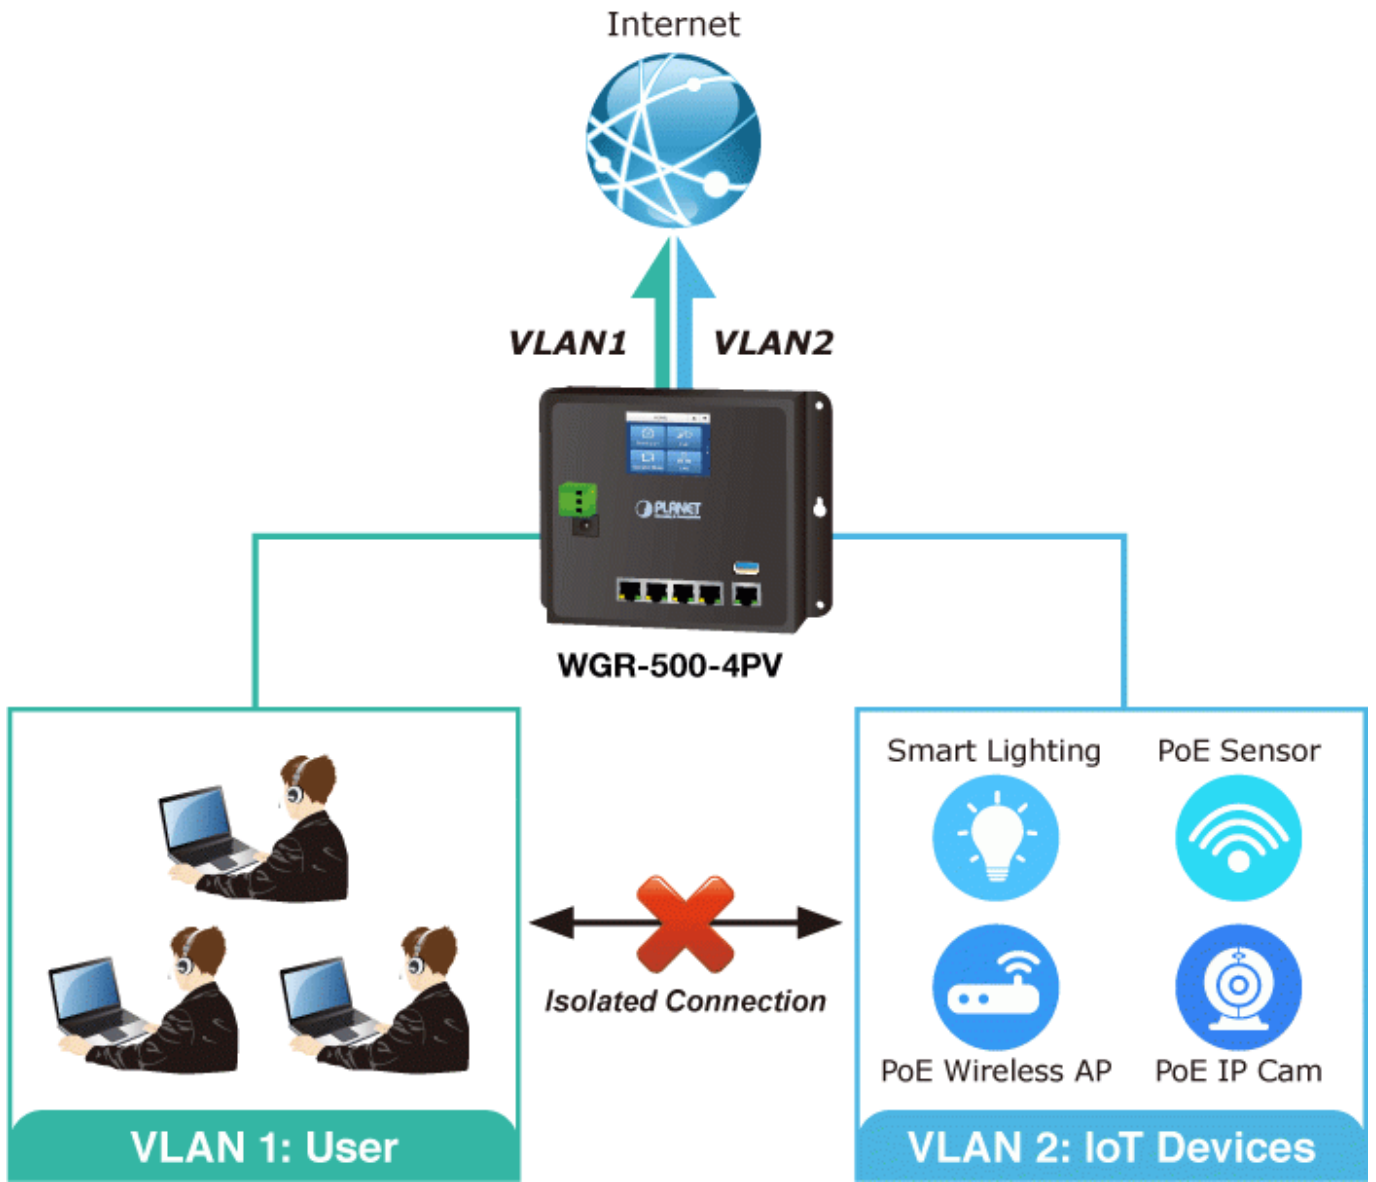

Popis

PLANET WGR-500-4PV

Gigabitový směrovač s 2,4" dotykovým displejem pro usnadnění správy. Disponuje 4x LAN 1000Base-T a 1x WAN 1000Base-T porty, z toho 4x PoE injektor 802.3at s celkovým výkon až 120 W.

Gigabitový spravovatelný 4portový router s PoE (power over ethernet) porty pro centralizované napájení zařízení po ethernetu jako jsou IP kamery, Wi-Fi prvky nebo VOIP telefony. Celkem je k dispozici napájecí výkon 120 W.

Zařízení je svým provedením vhodné pro instalaci na zeď nebo přímo do dozvaděčů, konstrukce je odolná vůči pádu a vibracím včetně krytí IP30.

ZÁKLADNÍ SPECIFIKACE

Fyzické vlastnosti:

Porty: 4 x RJ-45 10/100/1000BASE-T, 1x WAN 1000Base-T port, USB 3.0 (pouze pro zálohu a obnovení konfiguračního souboru)

ČSN EN 61000-4-8:2009 - Magnetické pole síťového kmitočtu

ČSN EN 61000-4-11:2004 - Krátkodobé poklesy napětí, krátká přerušování a pomalé změny napětí

Easy Option & Real-time Monitoring

The screenshot shows the PLANET WDR 500 4PV management interface. On the left is a sidebar menu with options: Dashboard, WDR, Status, Statistics, Operation Mode, Time Zone, User Management, SWMP, LCD, and Log. The top navigation bar includes System, Network, Security, PoE, AP Control, and Maintenance. The main area displays a network diagram with several APs (CH48, CH1, CH38, CH1, CH11, CH48, CH5) and their transmission percentages (Tx: 70%, 70%, 100%, 100%, 100%, 50%, 35%). A 'Control Room' is also indicated. Below the diagram are two panels: 'Lobby' and 'Meeting Room', each showing an AP icon and wireless signal waves reaching users.