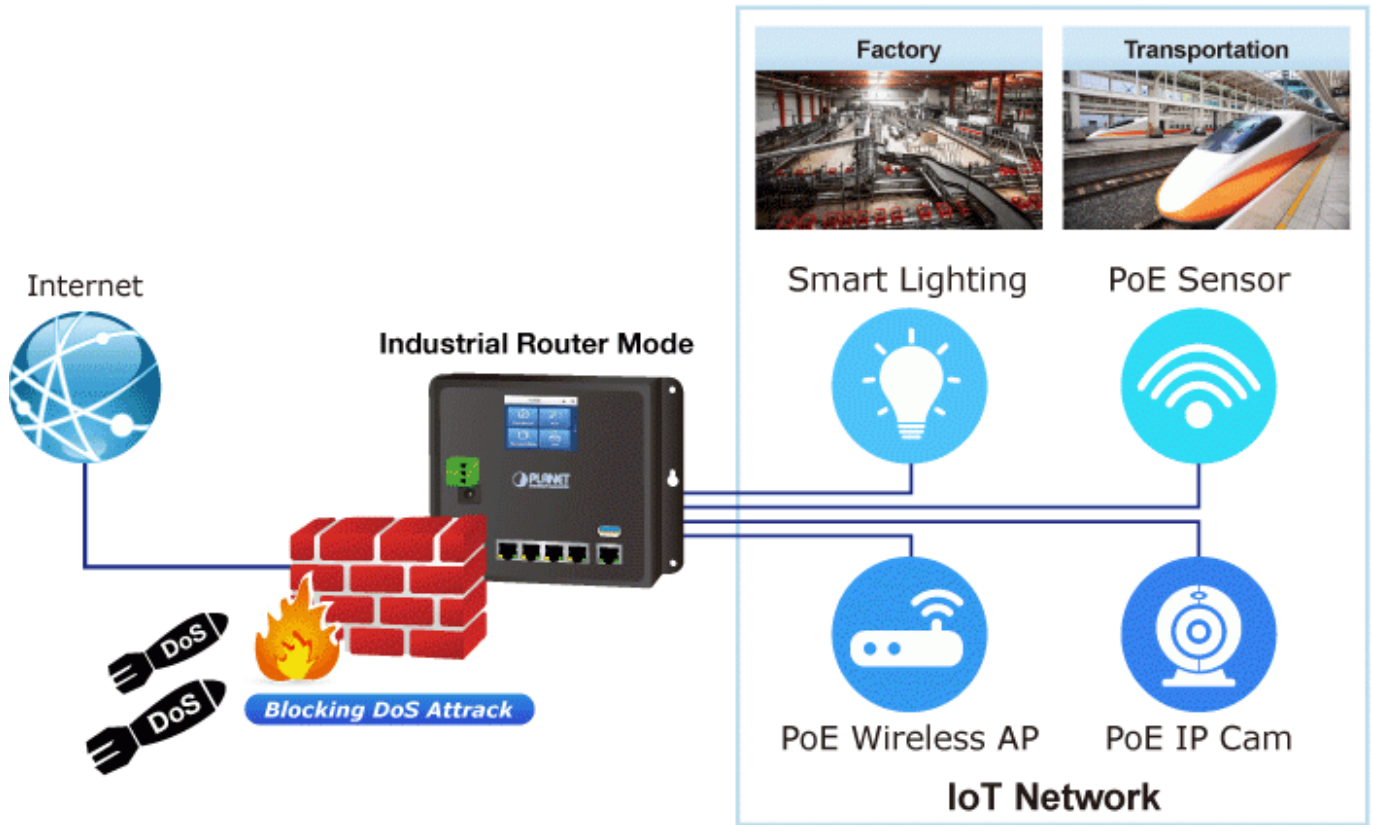

Popis

PLANET WGR-500-4PV

Gigabitový směrovač s 2,4" dotykovým displejem pro usnadnění správy. Disponuje 4x LAN 1000Base-T a 1x WAN 1000Base-T porty, z toho 4x PoE injektor 802.3at s celkovým výkon až 120 W.

Gigabitový spravovatelný 4portový router s PoE (power over ethernet) porty pro centralizované napájení zařízení po ethernetu jako jsou IP kamery, Wi-Fi prvky nebo VOIP telefony. Celkem je k dispozici napájecí výkon 120 W.

Zařízení je svým provedením vhodné pro instalaci na zeď nebo přímo do dozvaděčů, konstrukce je odolná vůči pádu a vibracím včetně krytí IP30.

ZÁKLADNÍ SPECIFIKACE

Fyzické vlastnosti:

Porty: 4 x RJ-45 10/100/1000BASE-T, 1x WAN 1000Base-T port, USB 3.0 (pouze pro zálohu a obnovení konfiguračního souboru)

ČSN EN 61000-4-8:2009 - Magnetické pole síťového kmitočtu

ČSN EN 61000-4-11:2004 - Krátkodobé poklesy napětí, krátká přerušování a pomalé změny napětí

Easy Option & Real-time Monitoring

The screenshot shows the PLANET WDR 500 4PV management interface. On the left is a sidebar menu with options: Dashboard, WDR, Status, Statistics, Operation Mode, Time Zone, User Management, SWMP, LCD, and Log. The top navigation bar includes System, Network, Security, PoE, AP Control, and Maintenance. The main area displays a network diagram with several APs (CH48, CH1, CH38, CH1, CH11, CH48, CH5) and their transmission percentages (Tx: 70%, 70%, 100%, 100%, 100%, 50%, 35%). A 'Control Room' is also indicated. Below the diagram are two panels: 'Lobby' and 'Meeting Room', each showing an AP icon and wireless signal waves reaching users.