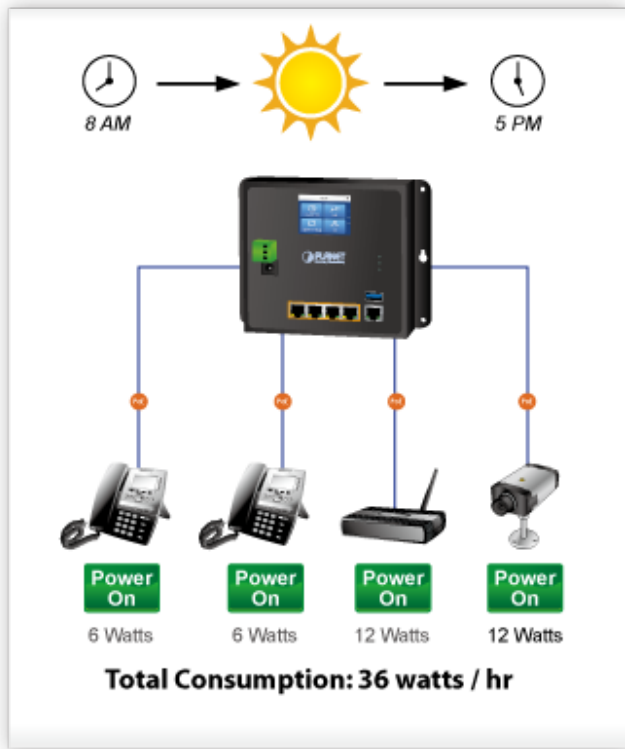

1000BASE-TX UTP with PoE