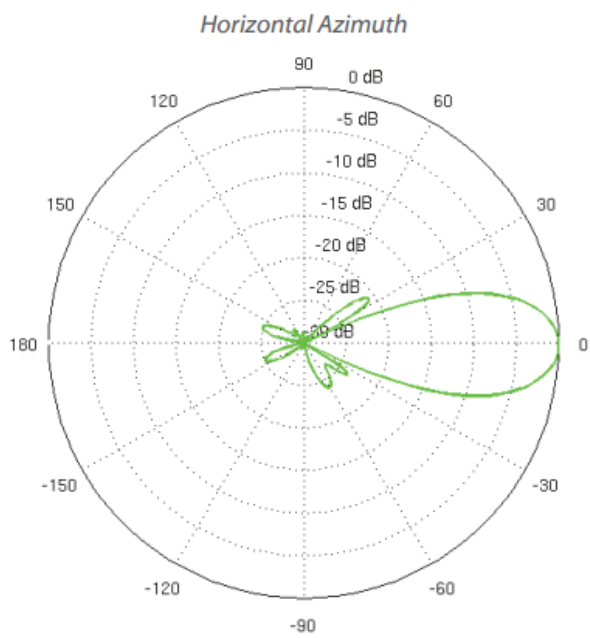

**Standard:** 802.11n

**Šifrování:** WPA2-AES

**Napájení:** 24 V, 0,5 A Gigabit (pasivní PoE)

**Rozměry:** 420 x 420 x 289 mm

**Hmotnost:** 1,795 kg

## Vyzařovací charakteristika: