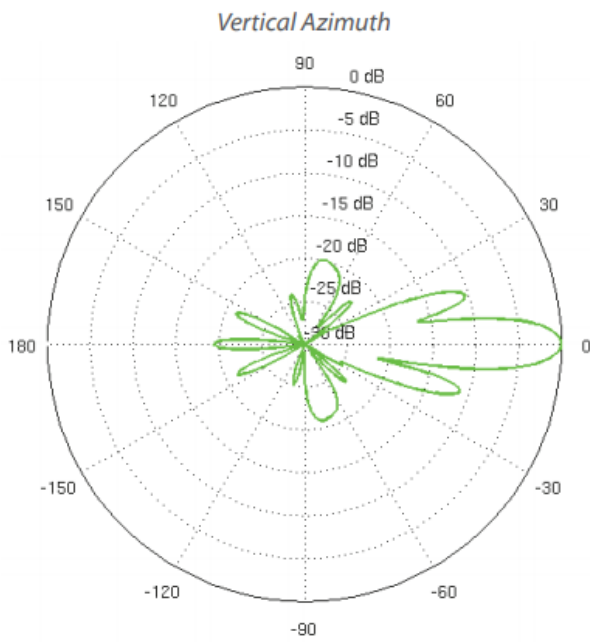

**Standard:** 802.11n

**Šifrování:** WPA2-AES

**Napájení:** 24 V, 0,5 A Gigabit (pasivní PoE)

**Rozměry:** 420 x 420 x 289 mm

**Hmotnost:** 1,795 kg

## Vyzařovací charakteristika: