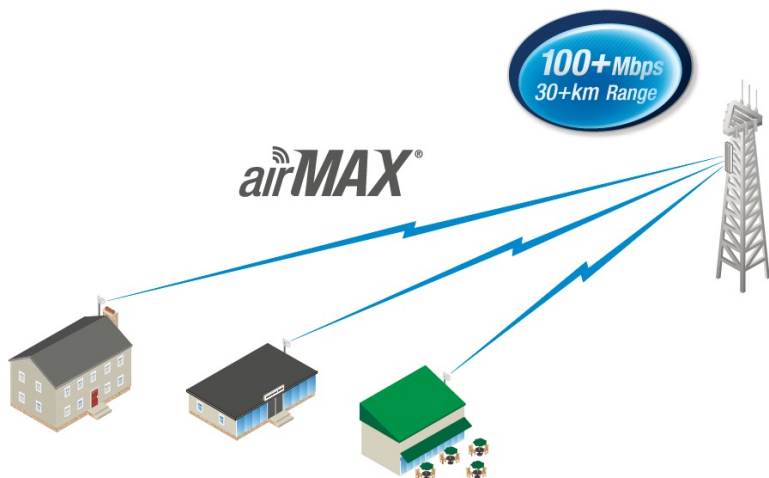

### Ubiquiti LiteBeam M5-23

LiteBeam (LBE-M5-23) je výkonná kompletní venkovní jednotka včetně 23 dBi antény pro pásmo 5 GHz vhodná jako klientské zařízení nebo pro spoj bod-bod. Jednotka umožňuje komunikaci rychlostí až 100 Mbps.

Výhodou Litebeam je **vodováha a inovativní kloubový držák**, díky němu je možné anténu natočit do požadované polohy a přesně zaměřit.

I přes parabolickou anténu naleznete jednotku v praktickém kompaktním balení. **Skvělý poměr cena/výkon a snadná instalace** předurčuje k masivnímu nasazení do bezdrátových sítí.