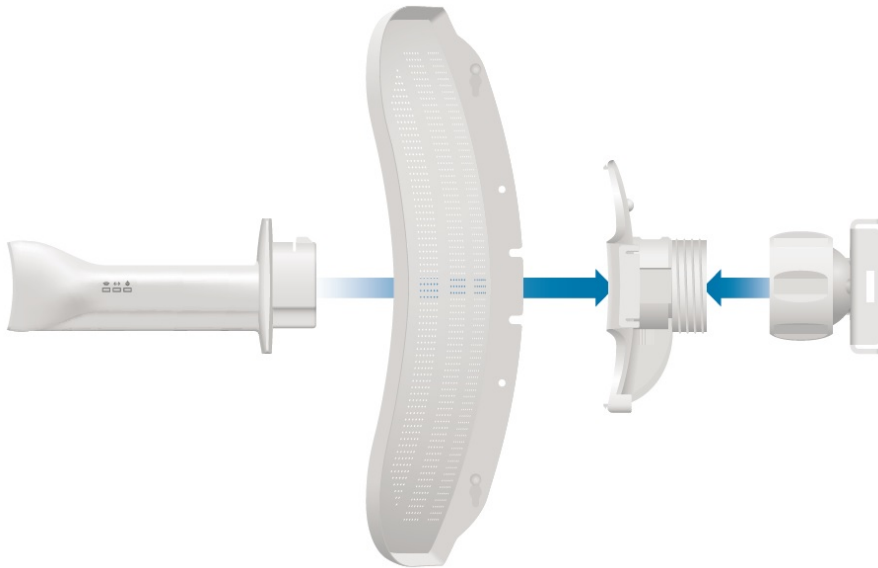

## ACCESS POINT UBIQUITI LITEBEAM M5-23

Cena celkem:	<b>1 239 Kč</b>
	<b>(bez DPH: 1 024 Kč)</b>
Běžná cena:	<b>1 363 Kč</b>
Ušetříte:	<b>124 Kč</b>
Kód zboží:	NAAUBT1073
Part No.:	LBE-M5-23
Záruka:	26 měs.
Stav:	Nové zboží

### Ubiquiti LiteBeam M5-23

LiteBeam (LBE-M5-23) je výkonná kompletní venkovní jednotka včetně 23 dBi antény pro pásmo 5 GHz vhodná jako klientské zařízení nebo pro spoj bod-bod. Jednotka umožňuje komunikaci rychlostí až 100 Mbps.

LiteBeam využívá nově navrženou **odlehčenou konstrukci antény** pro snadnější montáž bez nářadí. Patentovaná technologie InnerFeed integruje celou rádiovou část přímo do zářiče, který je krytý vysoce odolným UV stabilizovaným plastem.

Výhodou Litebeam je **vodováha a inovativní kloubový držák**, díky němu je možné anténu natočit do požadované polohy a přesně zaměřit.

I přes parabolickou anténu naleznete jednotku v praktickém kompaktním balení. **Skvělý poměr cena/výkon a snadná instalace** předurčuje k masivnímu nasazení do bezdrátových sítí.