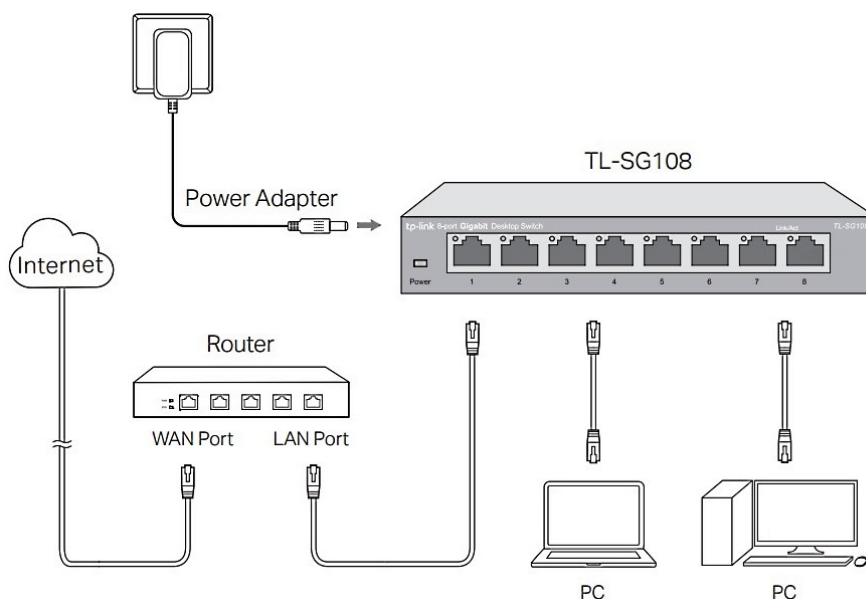

TP-Link TL-SG108

Vysokorychlostní **8portový** stolní switch v kovovém těle představuje snadný způsob přechodu na **gigabitový ethernet**. Zvyšte rychlost svého síťového serveru a páteřních připojení nebo proměňte gigabitovou rychlost ve stolních počítačích v realitu. Switch TL-SG108 se navíc může pochlubit podporou **AUTO-MDIX** a funkcí řízení toku dat (**flow control**).

ZÁKLADNÍ SPECIFIKACE

Počet portů: 8x GbE RJ-45 LAN

Kapacita switchu: 16 Gb/s

Rychlost směrování: 11,9 Mp/s

PoE: ne

Rozměry: 158 x 101 x 25 mm