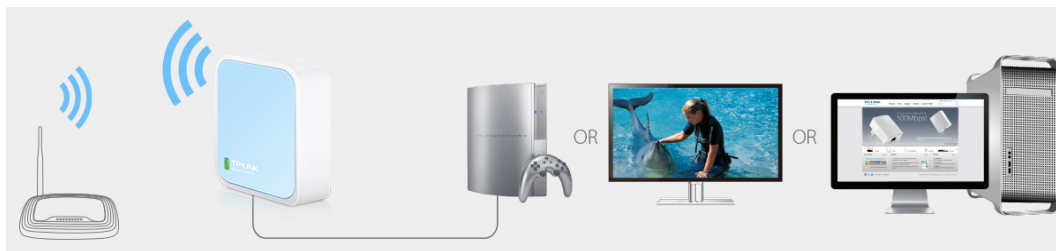

Umožňuje zařízením, která vyžadují připojení po kabelu připojit se ke stávající bezdrátové síti.