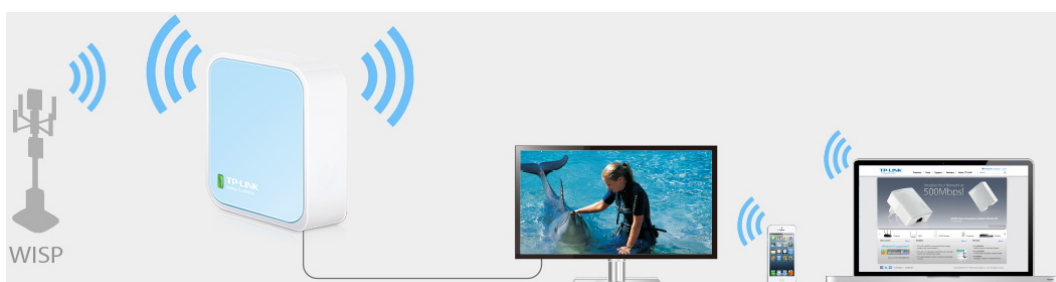

Režim hotspot

Užijte si bezdrátový přístup k internetu připojením k venkovnímu WISP Access Pointu.