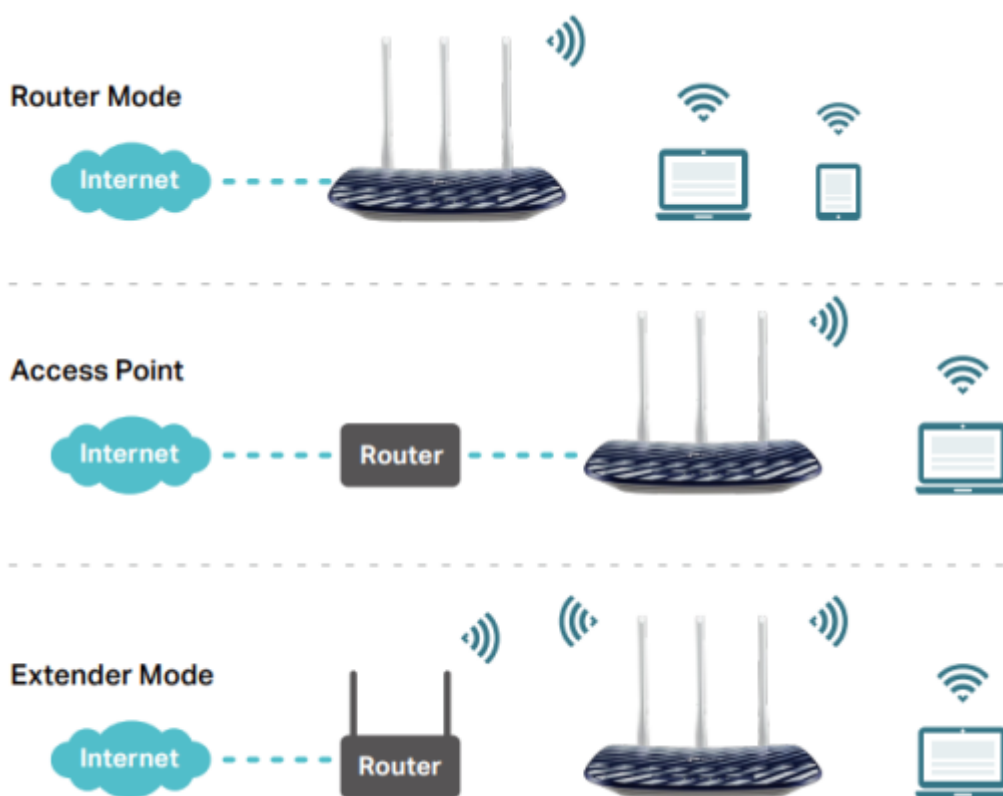

Záruka:

36 měs.

Stav:

Nové zboží

Popis

TP-Link Archer C20

Archer C20 přichází s novou generací standardu Wi-Fi **802.11ac**, jež je 3x rychlejší než rychlost bezdrátového standardu 802.11n, se kterým je zpětně kompatibilní.

Díky vyšší energetické úspornosti a robustnímu zabezpečení je standard **802.11ac** dokonalý způsob, jak zrychlit domácí multimediální síť a vyřešit přetížení, které několik zařízení může způsobit. Díky bezdrátové rychlosti **433 Mbit/s v pásmu 5 GHz** a **300 Mbit/s v pásmu 2,4 GHz** nabízí flexibilitu dvou vyhrazených sítí a zajišťuje ohromující výkon bezdrátové sítě. Jednoduché úkoly mohou být provozovány v pásmu 2,4 GHz, zatímco on-line hraní her nebo streamování HD videa, mohou být provozovány v pásmu 5 GHz - vše současně.

Snadné nastavení a správa pomocí mobilní aplikace Tether

Bezplatná **aplikace Tether** je k dispozici pro zařízení s operačním systémem Android i iOS, abyste mohli router snadno zprovoznit a spravovat nastavení vaší sítě.