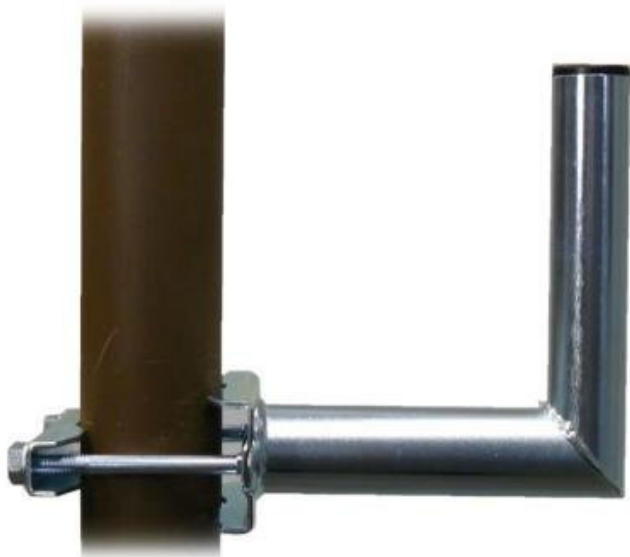

DRŽÁK WAVERF PK20S42 NA STOŽÁR 20CM

Cena celkem:	280 Kč
	(bez DPH: 231 Kč)
Běžná cena:	307 Kč
Ušetříte:	28 Kč
Kód zboží:	SATWAR0007
Part No.:	3021301E
Záruka:	26 měs.
Stav:	Nové zboží

Popis

WaveRF 3021301E

Držák vhodný k připevnění na stožár nebo svislou trubku, pro uchycení satelitních parabol a větších antén. Povrchově upraveno galvanickým zinkem.

ZÁKLADNÍ SPECIFIKACE

Délka odsazení: 200 mm

Celková výška držáku: 200 mm

Pracovní výška držáku: 160 mm

Průměr trubky: 42 mm

Základna: 3 mm silný zubatec k uchycení na trubku 25-70 mm

Hmotnost: 1200 g