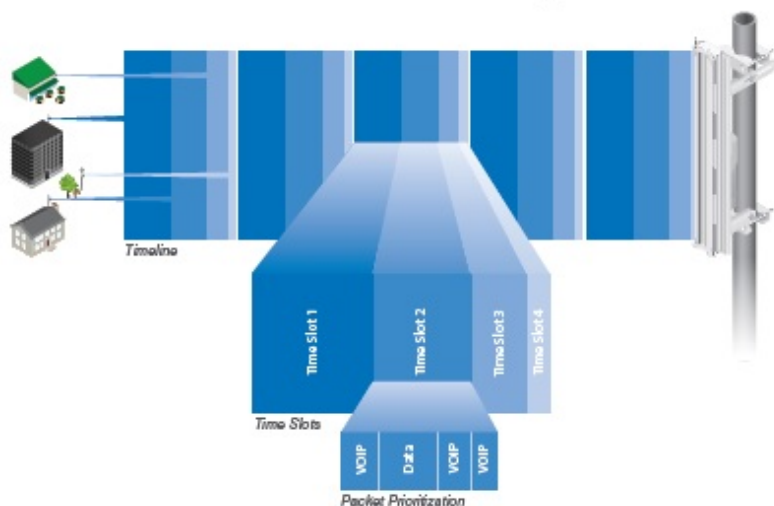

PowerBeam (PBE-M2-400) je vysoce **výkonná kompletní venkovní jednotka** včetně **18 dBi MIMO 2x2** antény pro pásmo **2,4 GHz**. Je vhodná jako **klientská jednotka nebo PtP spoj**. Jednotka podporuje propustnost **až 150 Mbps**.

PowerBeam 400 využívá novou konstrukci antény pro větší odolnost proti rušení, má lepší návrh pro snadnou instalaci. Materiál jednotky využívá technologii GEOMET pro vysokou odolnost proti korozi.

Pro vysoké přenosové rychlosti jednotka využívá standard 802.11n a technologii **AirMAX (TDMA)** pro dosažení **nízkých latencí**.

airMAX TDMA Technology

Anténní systém se skládá ze dvou antén s horizontální a vertikální polarizací, které využívají patentovanou technologii InnerFeed pro dosažení nejlepších vlastností při zachování dobré ceny.

V režimu bridge a WDS zařízení podporuje transparentně přenosy IPv6.

Součástí balení je i 24 V/ 0,5 A napájecí PoE zdroj.

ZÁKLADNÍ SPECIFIKACE

Wi-Fi standard: 802.11g/n + airMAX

Anténa: 18 dBi

Porty: 1x 10/100 Ethernet port