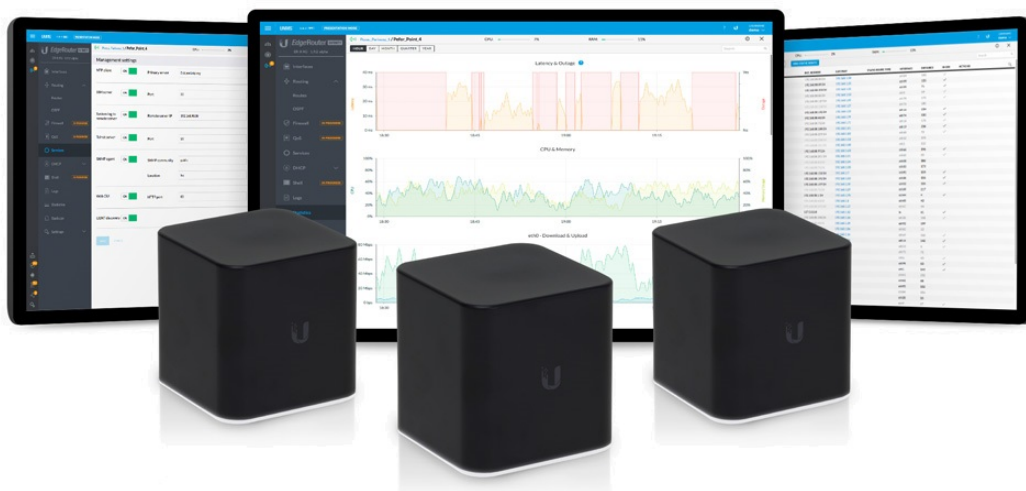

Ubiquiti AirCube AC

AirCube AC je designový Wi-Fi router 2,4GHz/5GHz, který vyniká výkonnou anténou a skvělým pokrytím každé domácnosti. Navíc integruje vzdálenou správu koncových zařízení UNMS™ a podporuje aplikaci UNMS™ Mobile pro rychlé nastavení.

AirCube AC má inovativní **4dBi (2,4GHz) a 5dBi (5GHz) antény**, která rozšíří pokrytí Wi-Fi signálu za hranice běžných routerů. Díky anténám 2x2MIMO dosahuje router na bezdrátové části agregované **propustnosti až 1167 Mbps**.

AirCube AC má **čtyři Gbit RJ45 porty**, z toho dva porty jsou PoE. Port **PoE IN** slouží pro napájení samotného routeru, port **PoE Out** podporuje pasivní PoE 24V na výstupu.

AirCube AC nabízí dvě možnosti konfigurace routeru. **Rychlé nastavení pomocí aplikace UNMS™ Mobile nebo vzdálená správa více Ubiquiti zařízení v UNMS™ softwaru.** Standardní rozhraní na IP adrese routeru je spíše informativní, nabízí možnost stáhnout nebo nahrát konfiguraci, updatovat firmware, restart.

Aplikace **UNMS™ Mobile (Android, iOS)** pomáhá s jednoduchou a pohodlnou konfigurací routeru.

Software **UNMS™** je komplexní kontrolér pro centralizované řízení všech airCube routerů a dalších Ubiquiti síťových prvků. Nabízí intuitivní webové rozhraní, rychlou konfiguraci zařízení, grafické přehledy pro efektivní sledování a odstraňování problémů. Největší výhodou jsou **nulové licenční poplatky** za používání softwaru.