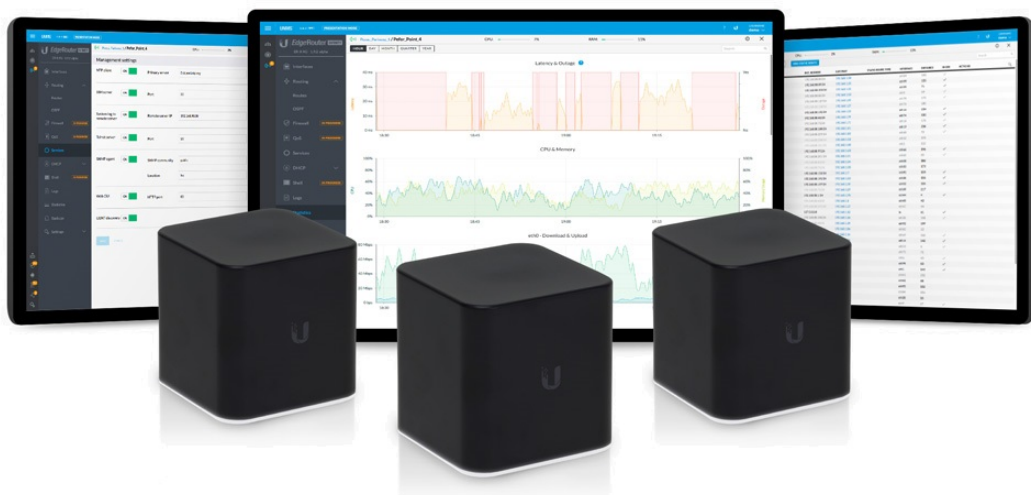

### Ubiquiti AirCube ISP

AirCube ISP je designový Wi-Fi router 2,4 GHz, který vyniká výkonnou anténou a skvělým pokrytím každé domácnosti. Navíc integruje vzdálenou správu koncových zařízení UNMS a podporuje aplikaci UNMS Mobile pro rychlé nastavení.

AirCube ISP má inovativní **4 dBi anténu**, které rozšíří pokrytí Wi-Fi signálu za hranice běžných routerů. Díky anténě 2x2 MIMO dosahuje router na bezdrátové části **rychlosti až 300 Mbps**.

AirCube ISP má **čtyři RJ-45 porty**, z toho dva porty jsou PoE. Port **PoE In** slouží pro napájení samotného routeru, port **PoE Out** podporuje pasivní PoE 24 V na výstupu.

AirCube ISP nabízí dvě možnosti konfigurace routeru. Rychlé nastavení pomocí aplikace UNMS Mobile pro mobilní zařízení (telefony, tablety) nebo vzdálená správa více Ubiquiti zařízení v UNMS softwaru. Standardní rozhraní na IP adrese routeru je spíše informativní, nabízí možnost stáhnout nebo nahrát konfiguraci, upgradovat firmware, restart.

Aplikace **UNMS Mobile** ([Android](#), [iOS](#)) pomáhá s jednoduchou a pohodlnou konfigurací routeru.

Software **UNMS** je komplexní kontrolér pro centralizované řízení všech airCube routerů a dalších Ubiquiti síťových prvků. Nabízí intuitivní webové rozhraní, rychlou konfiguraci zařízení, grafické přehledy pro efektivní sledování a odstraňování problémů. Největší výhodou jsou **nulové licenční poplatky** za používání softwaru.