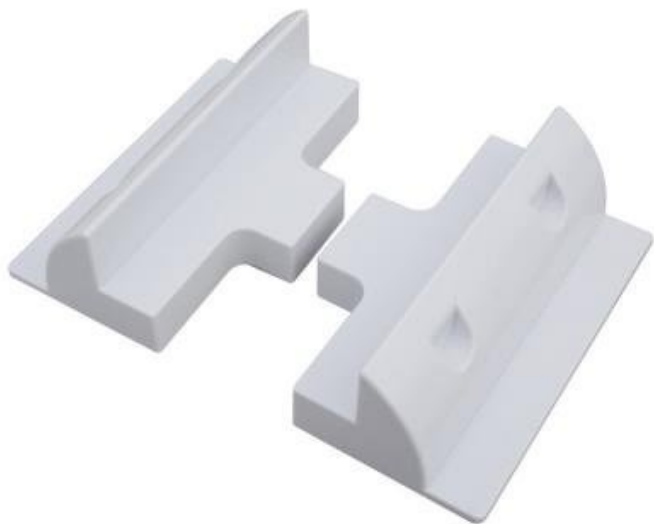

XTEND SOLARMÍ SPSIDE2

| | |
|--------------|---|
| Cena celkem: | 197 Kč (bez DPH: 163 Kč) |
| Běžná cena: | 217 Kč |
| Ušetříte: | 20 Kč |
| Kód zboží: | SOPGWL0045 |
| Part No.: | SPSIDE2 |
| Záruka: | 26 měs. |
| Stav: | Nové zboží |

Popis

Xtend Solarmi SPSIDE2

Plastové postranní držáky pro solární panely (2ks sada) slouží pro připevnění solárního panelu s hliníkovým rámem na střechu karavanu apod.

Pro spolehlivé uchycení doporučujeme 2 sady.

Parametry a specifikace:

- Balení 2ks postranních držáků pro uchycení solárních panelů např. na střechu domu, karavanu, dodávky, lodě atd.
- upevnění pomocí lepidel, pro extra bezpečnost lze provrtat a přišroubovat.
- barva: bílá
- rozměry: 180 x 90 x 65 mm
- kvalitní UV odolný ABS plast