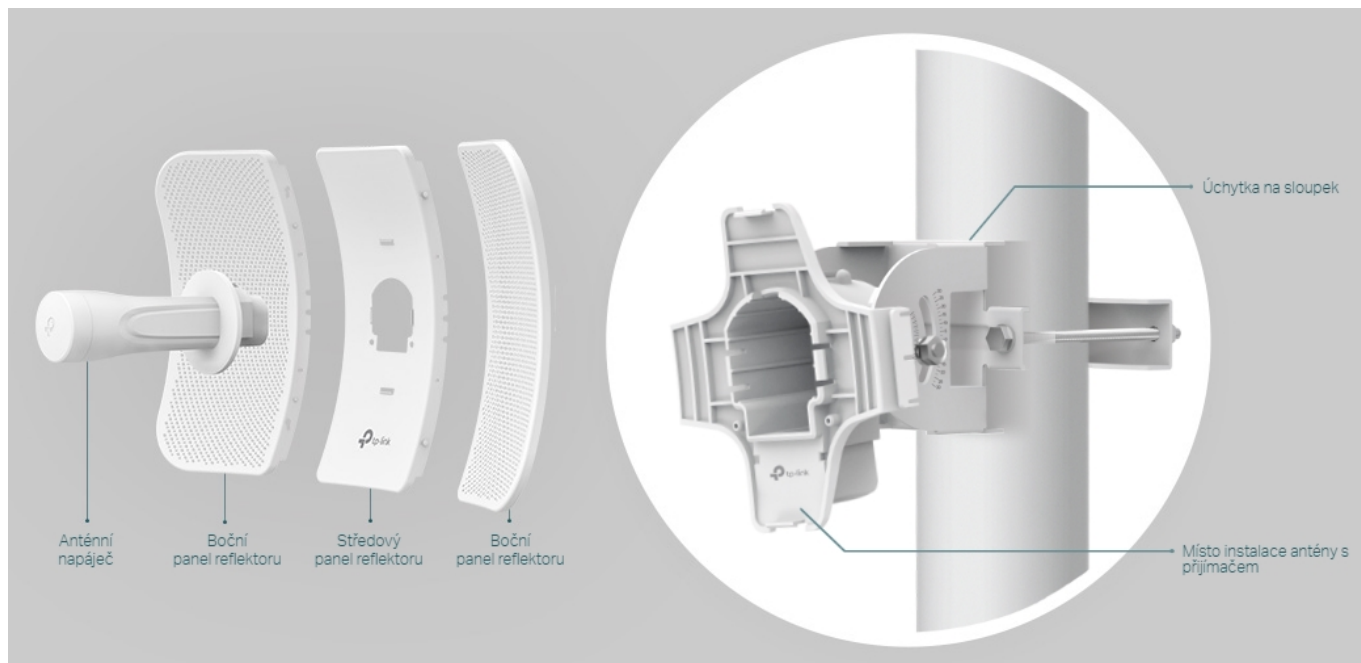

Díky směrové anténě Cassegrain s vysokým ziskem 23 dBi, technologií 2x2 MIMO a speciálnímu kovovému reflektoru umožňuje model CPE610 dosáhnout vynikajícího směrového zaměření paprsku, vylepšené latence a odolnosti vůči rušení. Profesionální výkon a uživatelsky příjemné provedení - venkovní anténa CPE610 s rychlostí přenosu 300 Mb/s v pásmu 5 GHz a ziskem 23 dBi je ideální volbou a cenově výhodným řešením pro potřeby venkovních bezdrátových sítí.

Stabilní konstrukce a flexibilní instalace

- Díky částem, které do sebe vzájemně zaklapnou, je montáž snadná a pohodlná
- Sady pro montáž na sloupek a volnost pohybu ve všech třech osách umožňují flexibilní instalaci
- Odolná konstrukce zajišťuje stabilitu i ve větrném prostředí

Pharos Control - Systém centralizované správy sítě

Anténa CPE610 se dodává se softwarem Pharos Control pro centralizovanou správu sítě, který uživatelům pomáhá snadno řídit všechna zařízení v síti z jediného počítače. Mezi jeho funkce patří rozpoznávání zařízení, monitorování jejich stavu, aktualizace firmwaru a údržba sítě. Intuitivní prostředí ve webovém prohlížeči - PharOS - je alternativním způsobem, jak síť spravovat, a profesionálům umožňuje přístup k detailnějším nastavením.

Příklady použití:

ZÁKLADNÍ SPECIFIKACE

Typ antény: směrová

Frekvence: 5,15 GHz - 5,85 GHz

Zisk: 23 dBi

Rozměry: 366 x 280 x 207 mm